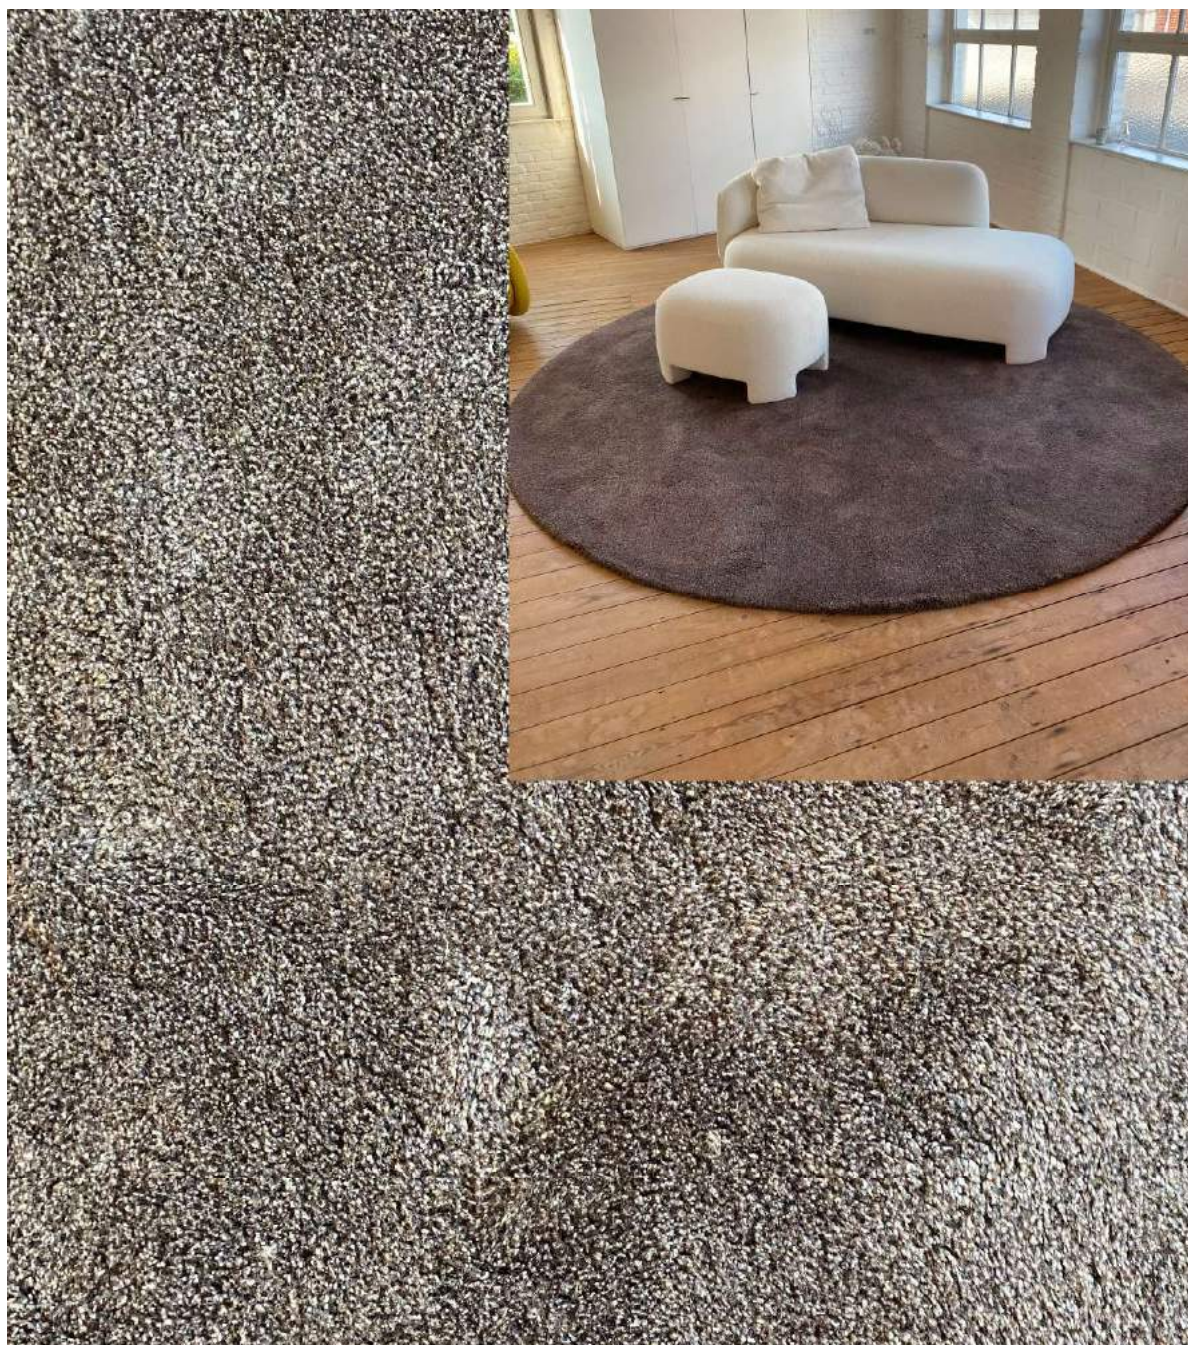

NUANCE tapijt

Getuft tapijt, 100 % scheerwol - poolhoogte 24 mm - kleur buin
Afmetingen: diam. 270 cm

~~€ 4.170,- incl. BTW~~

€ 2.900,- incl. BTW

**te bezichtigen in onze toonzaal te Moorsel