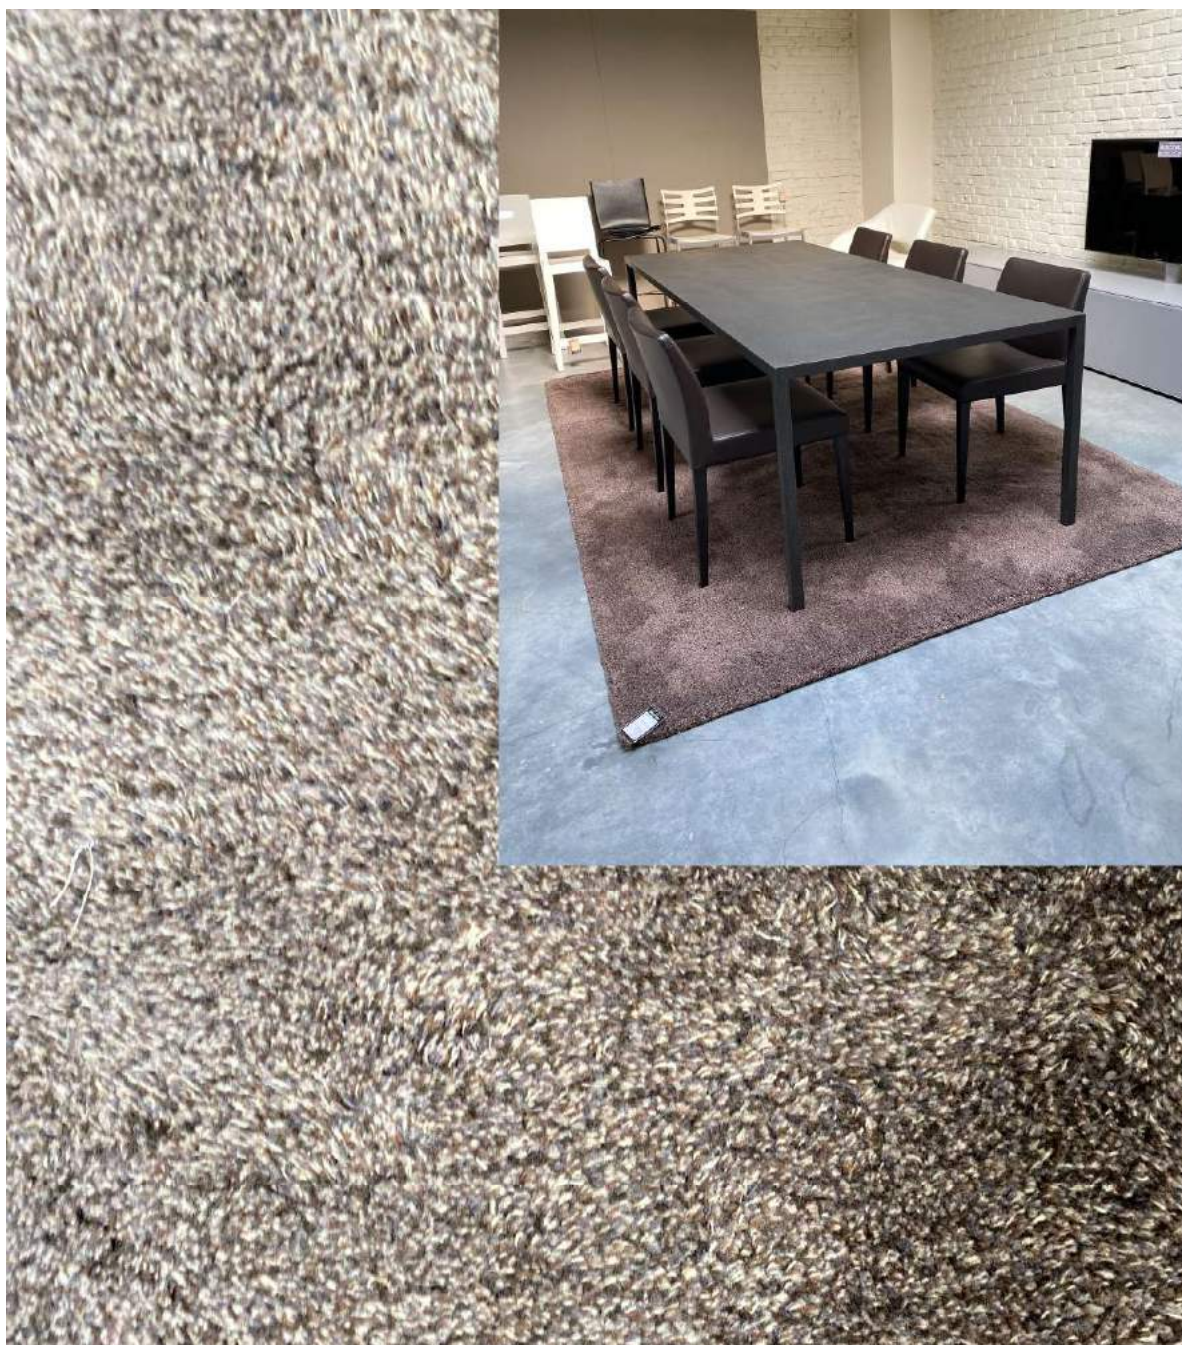

NUANCE tapijt

Getuft tapijt, 100 % scheerwol - poolhoogte 24 mm - kleur bruin
Afmetingen: L300 x B200 cm

~~€ 4.374,- incl. BTW~~

€ 2.900,- incl. BTW

**te bezichtigen in onze toonzaal te Moorsel