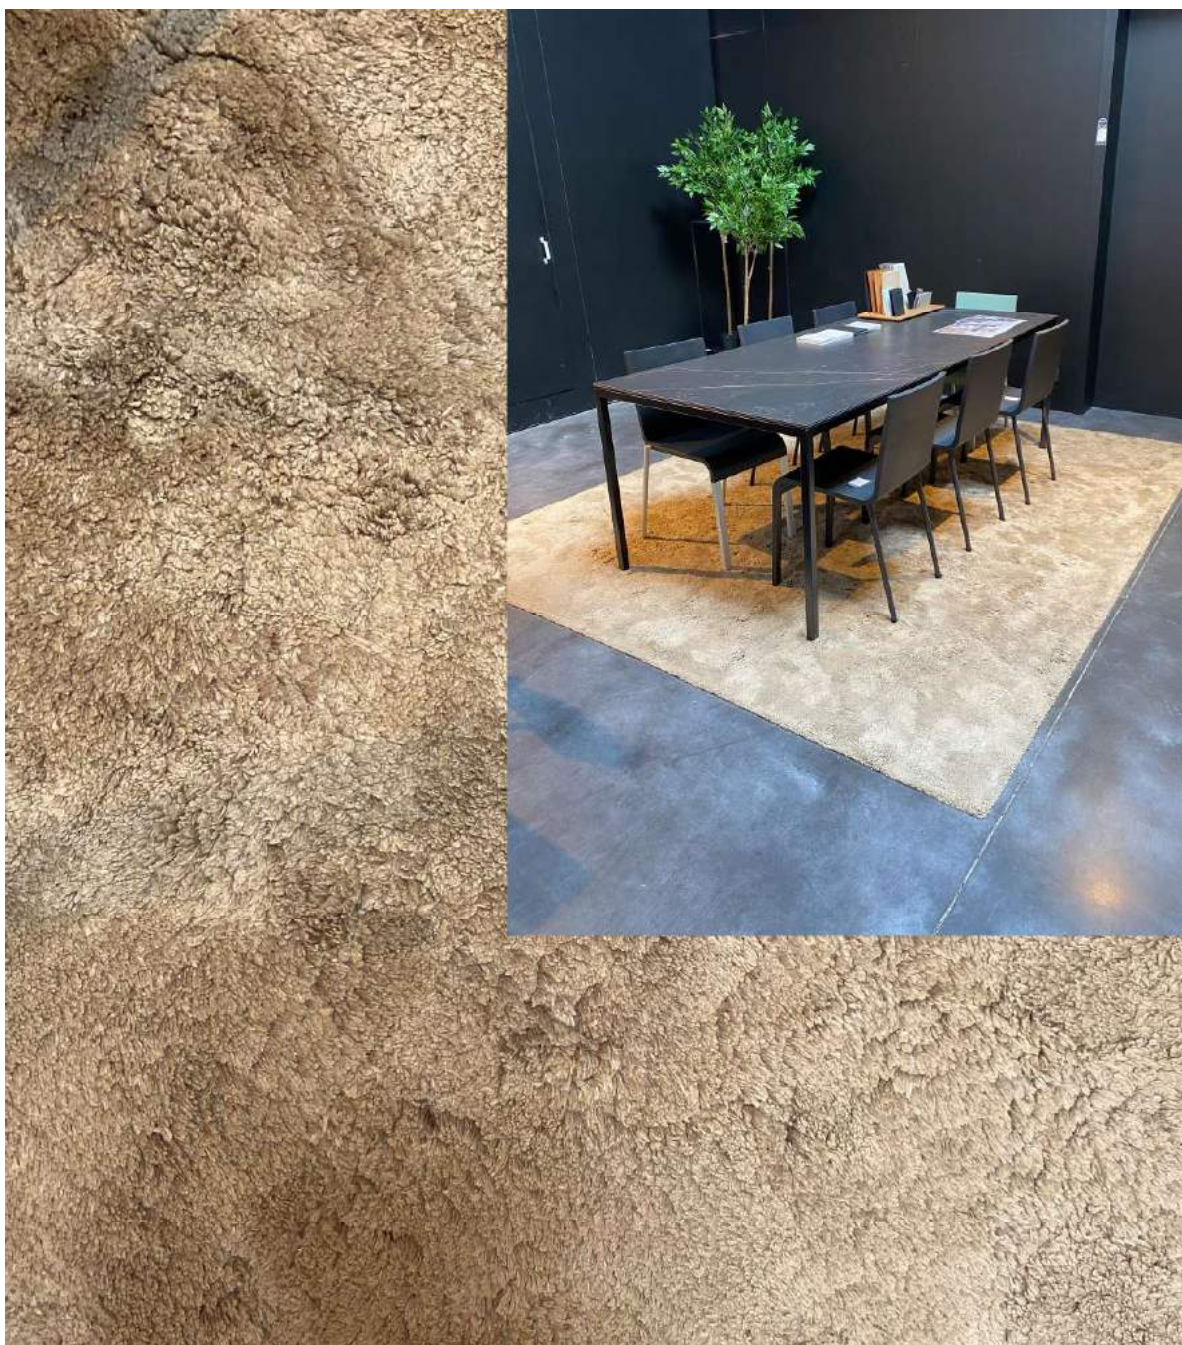

## BRVOURE 35

100% zuivere scheerwol, poolhoogte 35 mm, getuft  
Afmetingen: L400 x B200 cm

~~€ 5.392,- incl. BTW~~

€ 3.700,- incl. BTW

*\*\*te bezichtigen in onze toonzaal te Moorsel*