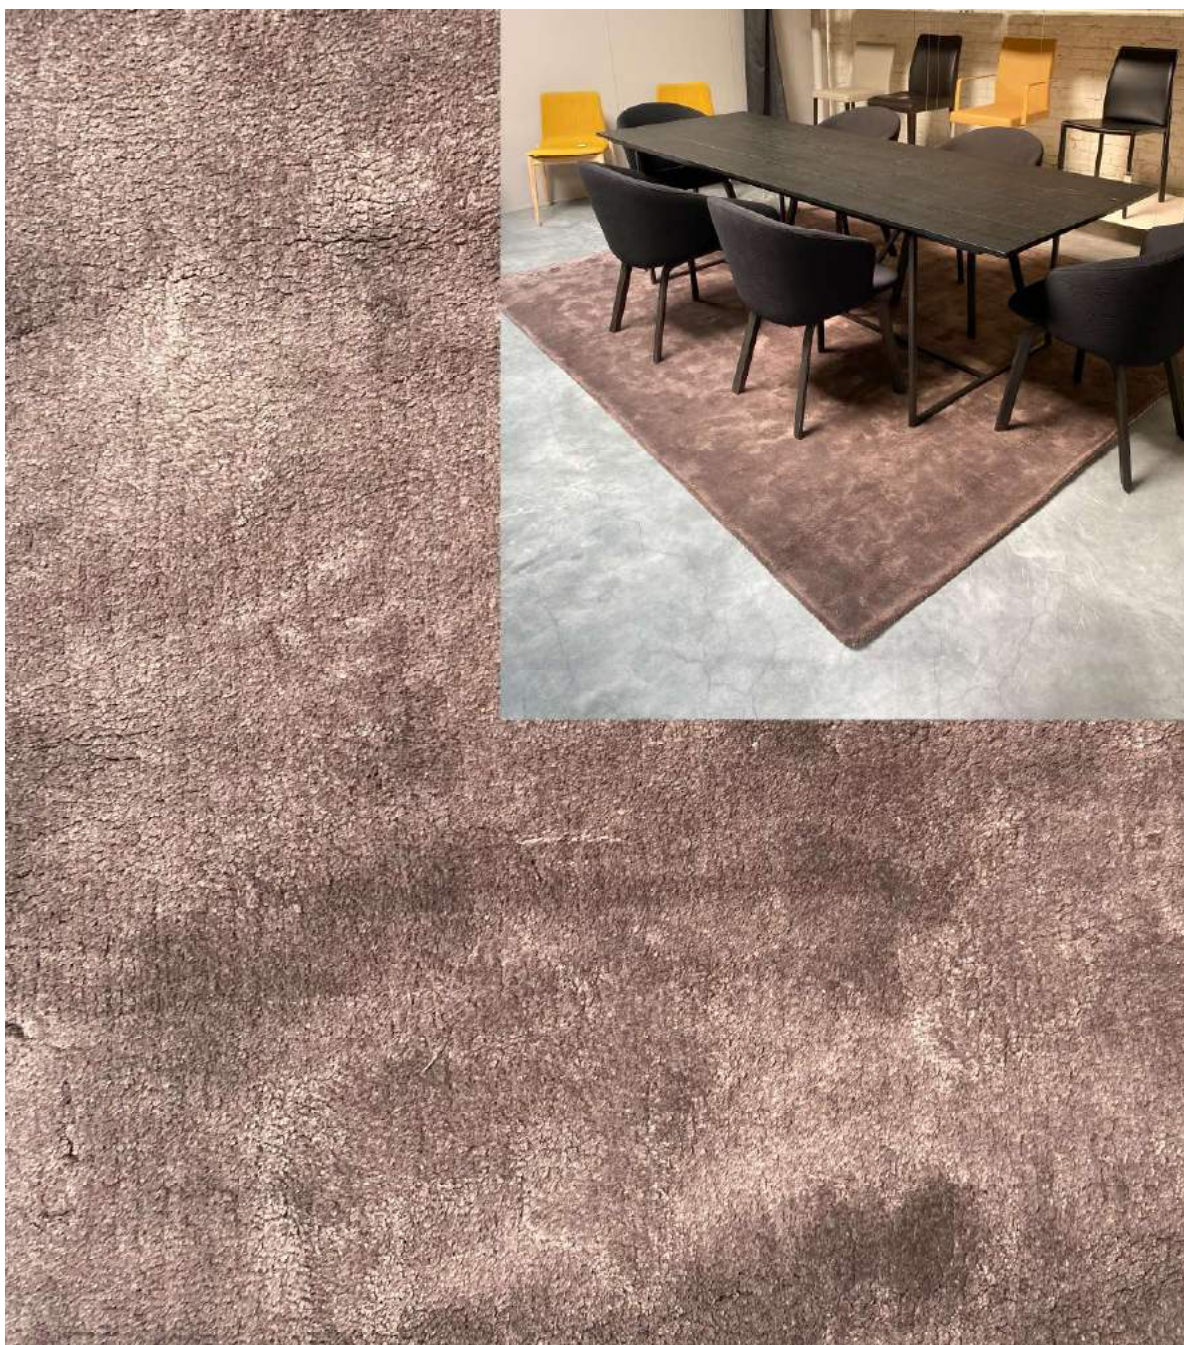

BAMBUSA tapijt

100 % bamboe, getuft - poolhoogte 12 mm - kleur beige
Afmetingen: L250 x B300 cm

~~€ 4.950,- incl. BTW~~

€ 1.900,- incl. BTW

**te bezichtigen in onze toonzaal te Moorsel