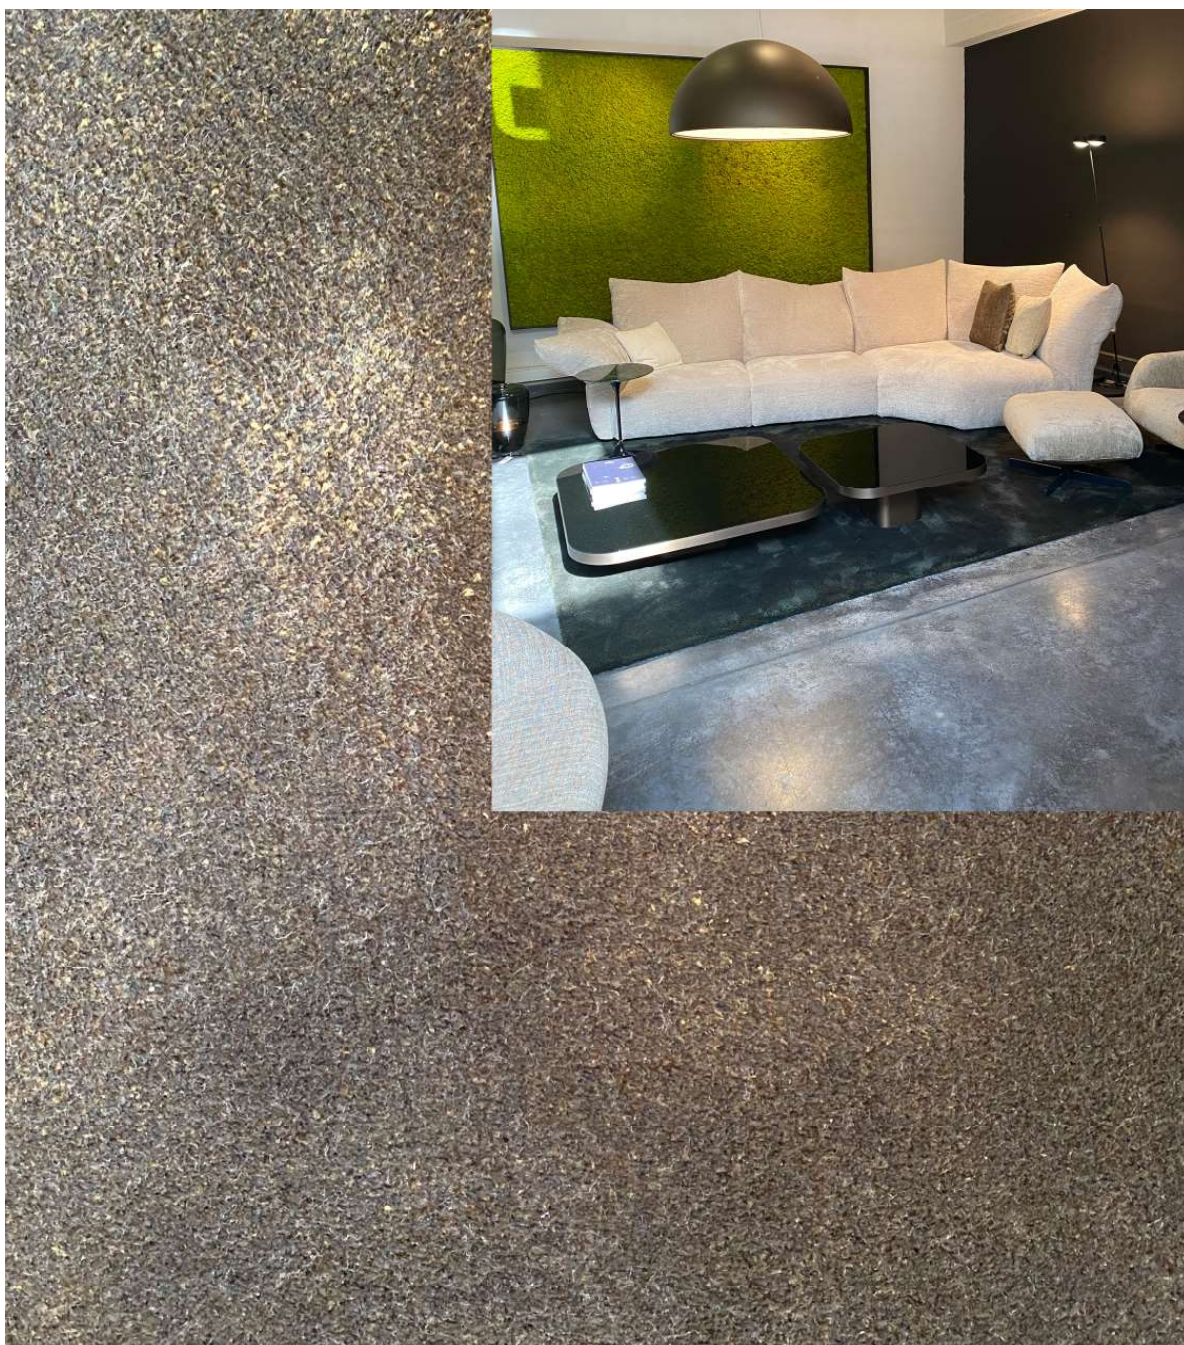

### TAPIJT combo SOFT (100% lyocell) en NAYA (100% wol)

Design: Ajaccio

18mm hoogte

Kleur: combinatie mosterd + beige

Afmetingen: 250L x 350Lcm

~~€ 5.495,- incl. BTW~~

€ 3.800,- incl. BTW

*\*\*te bezichtigen in onze toonzaal te Moorsel*