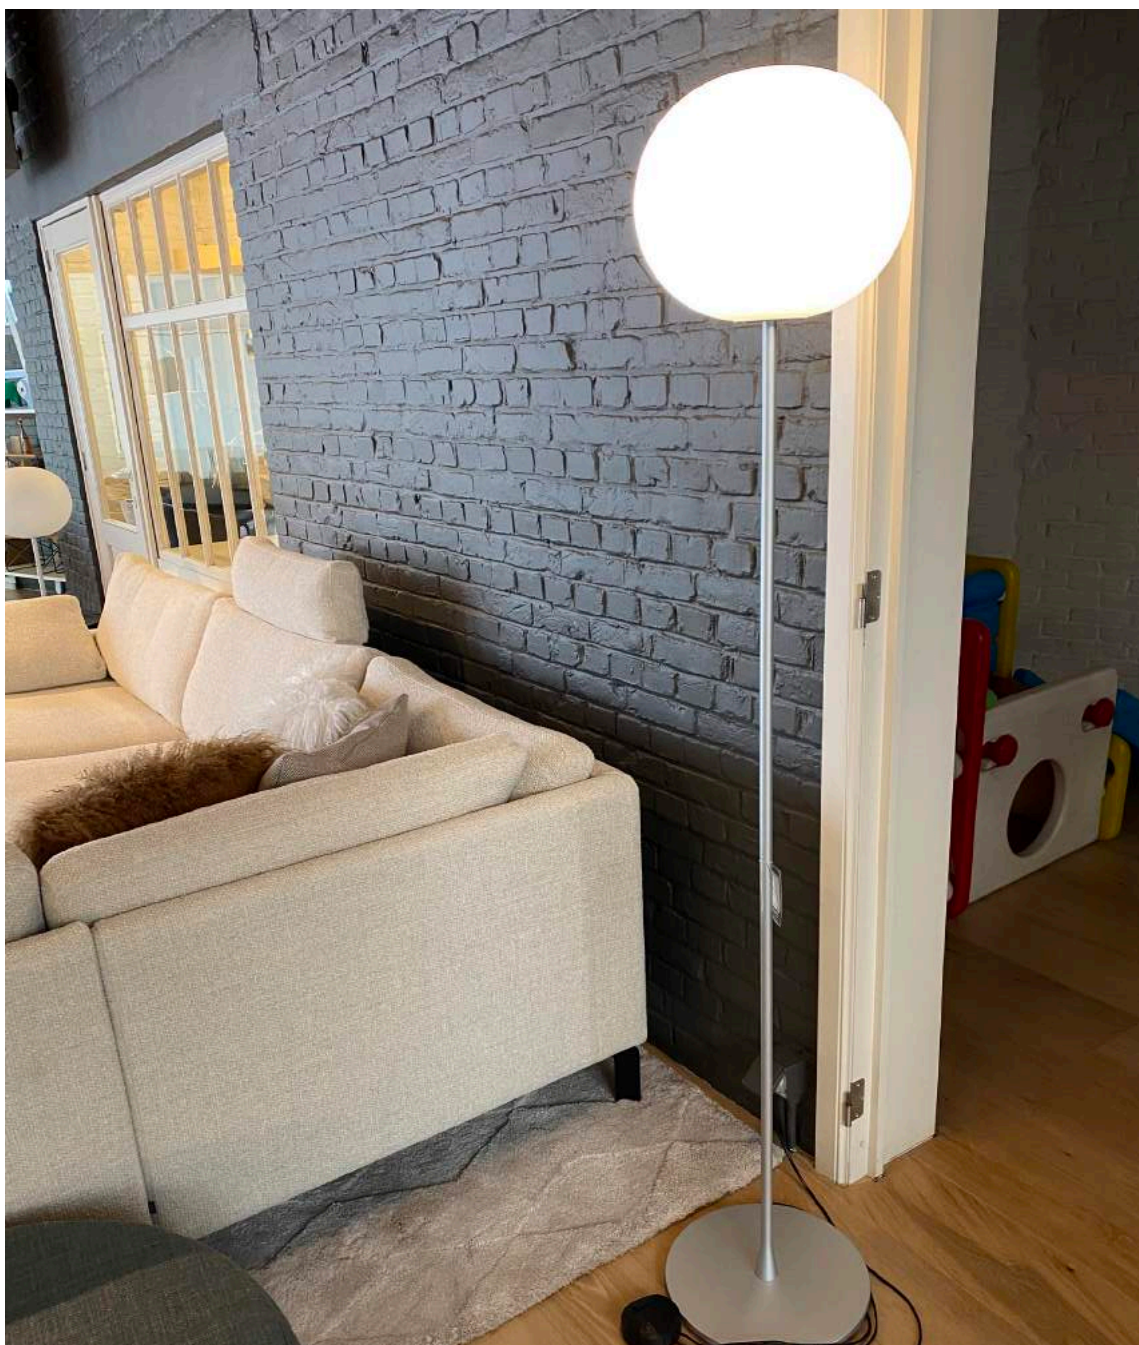

~~€ 575,- incl. BTW~~

€ 395,- incl. BTW

GLO-BALL T1 tafellamp

Uitvoering: bol in wit opaal glas, voet is grijs staal
Afmetingen: H60 x diameter 33 cm

~~€ 651,- incl. BTW~~

€ 445 incl. BTW

GLO-BALL F2 staanlamp

Uitvoering: staal zilver gelakt. Bol in opaal glas.
Afmetingen: H175 x diameter 33 cm

~~€ 901,- incl. BTW~~

€ 590,- incl. BTW

FARO staanlamp (1 stuk, zwarte uitvoering)

Uitvoering: zwart gelakt
Afmetingen: B41 x H198 cm