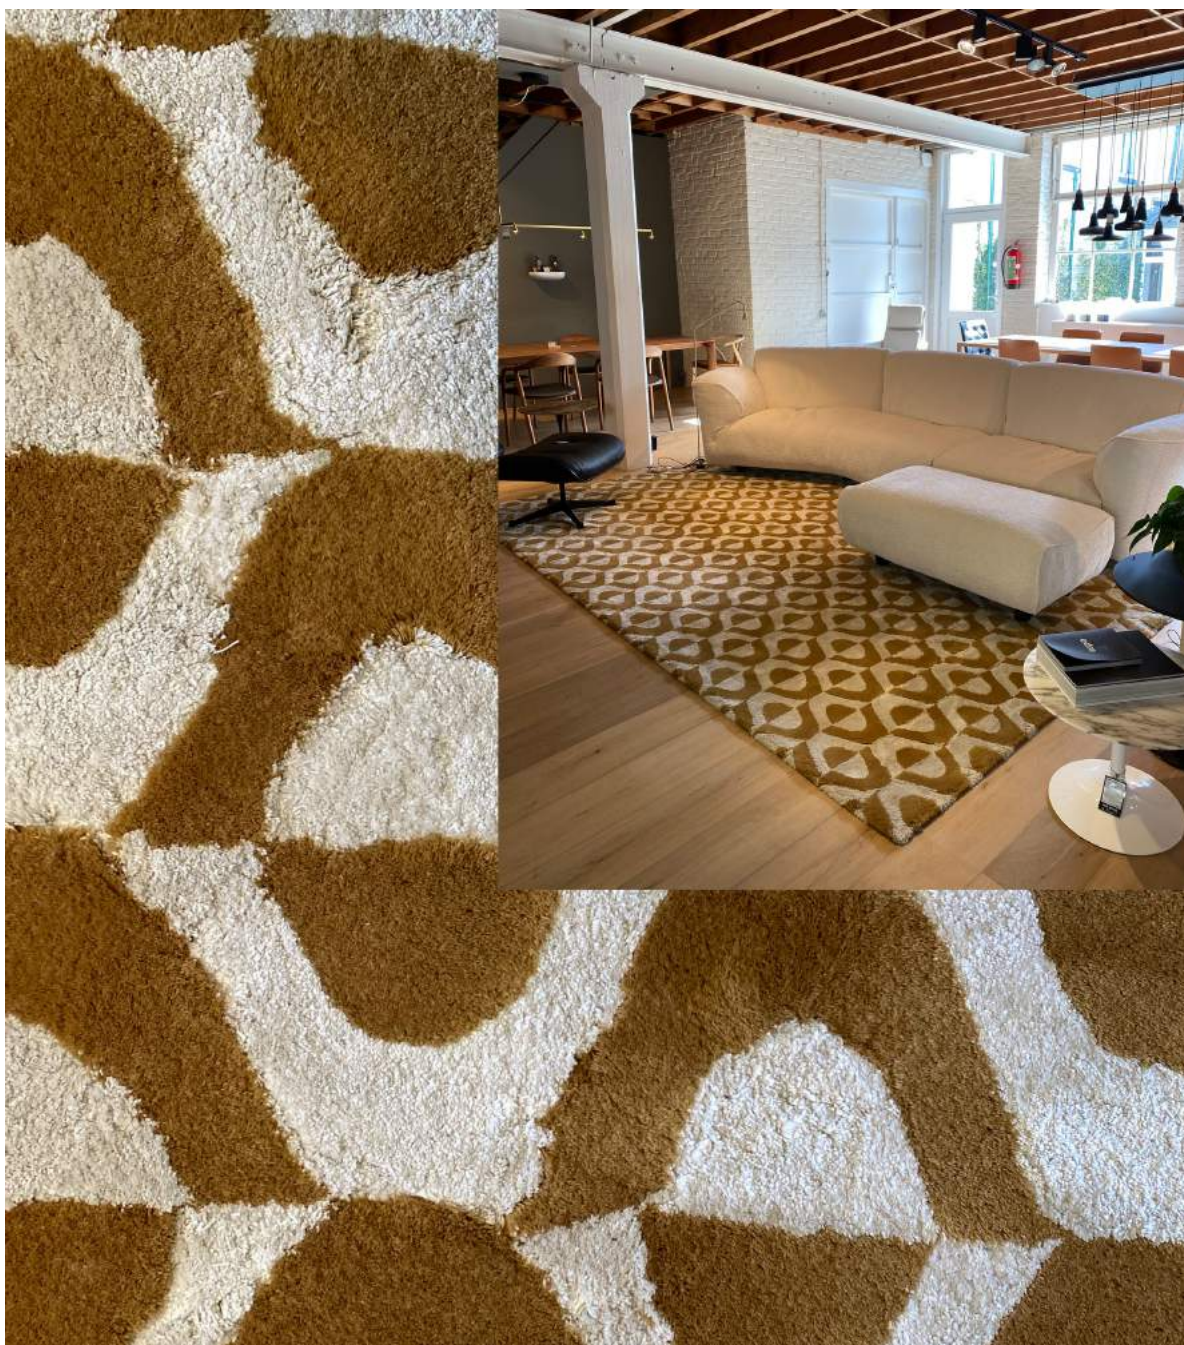

TAPIJT combo SOFT (100% lyocell) en NAYA (100% wol)

Design: Ajaccio

18mm hoogte

Kleur: combinatie mosterd + beige

Afmetingen: 250L x 350Lcm

~~€ 5.495,- incl. BTW~~

€ 3.800,- incl. BTW