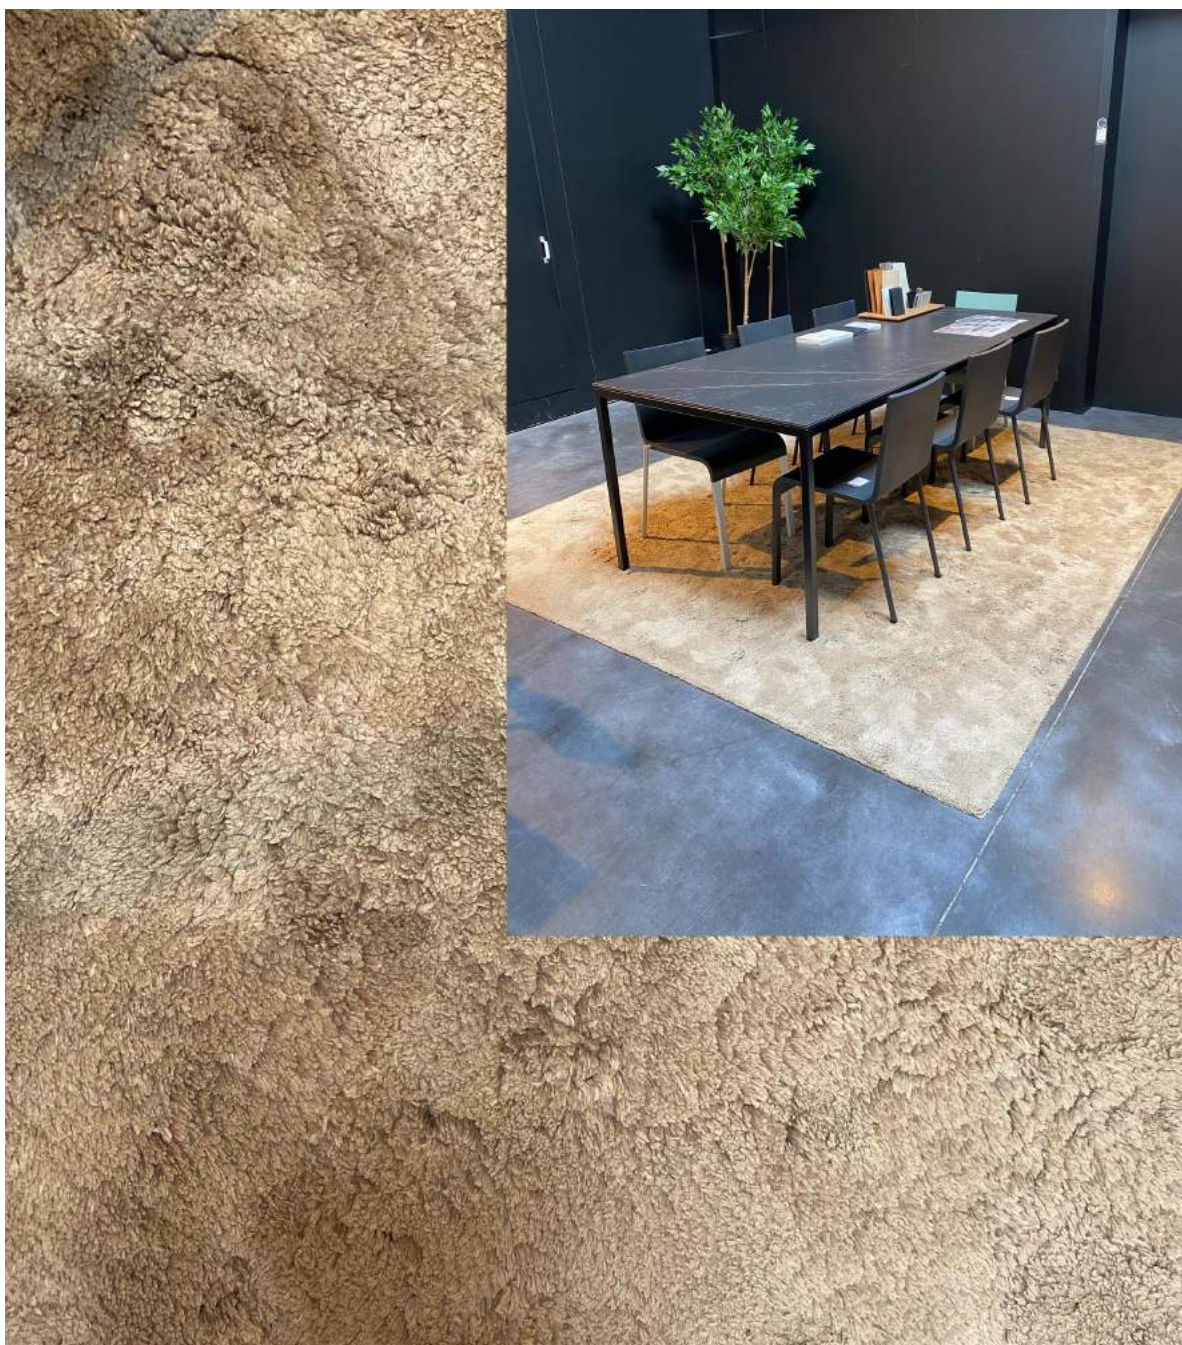

€ 7.018,- incl. BTW

€ 4.900,- incl. BTW

BRVOURE 35

100% zuivere scheerwol, poolhoogte 35 mm, getuft
Afmetingen: L400 x B200 cm

~~€ 5.392,- incl. BTW~~

€ 3.700,- incl. BTW

LINA tapijt

Getuft, 80% zuiver linnen, 20% polyamide. Poolhoogte 25mm
Afmetingen: L300 x B250 cm

~~€ 5.805,- incl. BTW~~

€ 2.900,- incl. BTW

SIESTA tapijt

Handgetuft tapijt, 75% polypropyleen, 25% polyester
Afmetingen: L250 x B200 cm

~~€ 500,- incl. BTW~~

€ 395,- incl. BTW

BRAVOURE 60

100% zuivere scheerwol, getuft. Poolhoogte 60mm
Afmetingen: L400 x B200 cm