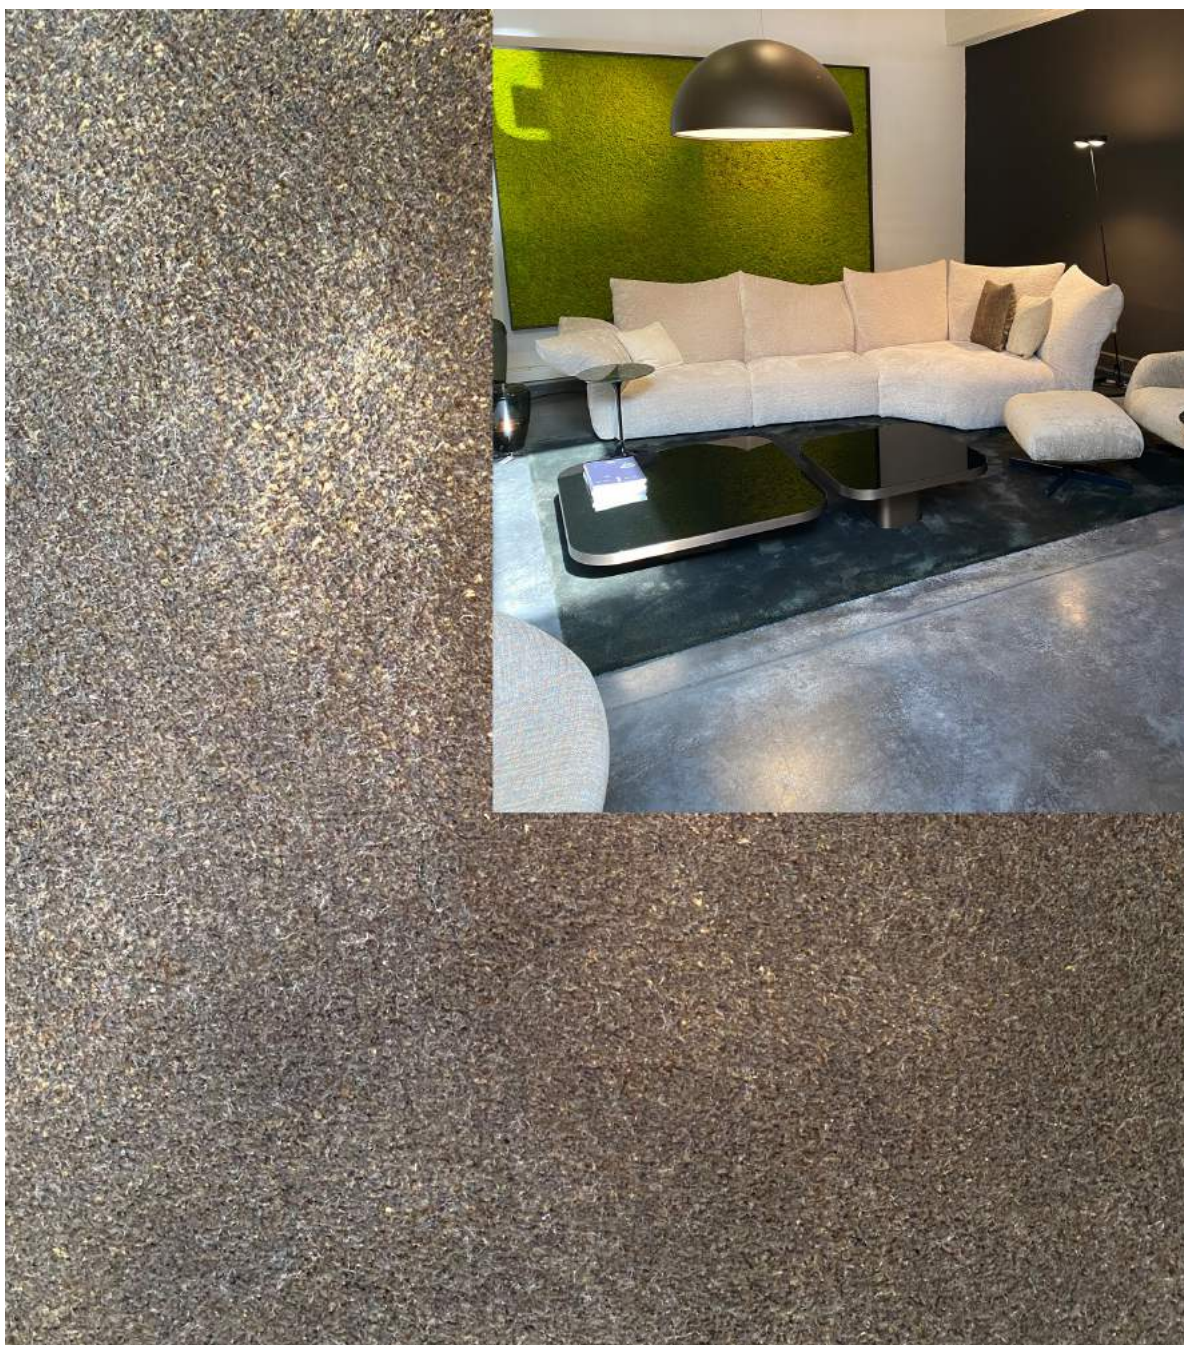

~~€ 5.495,- incl. BTW~~

€ 3.800,- incl. BTW

CHLOE

Kwaliteit: 50% wol + 50% lyocell
28mm hoogte
Kleur: donkergroen
Afmetingen: 250L x 350L

~~€ 4.620,- incl. BTW~~

€ 3.200,- incl. BTW

CLARENCE tapijt

Handgeweven - 75% wol, 25% polyester
Afmetingen: L350 x B250 cm