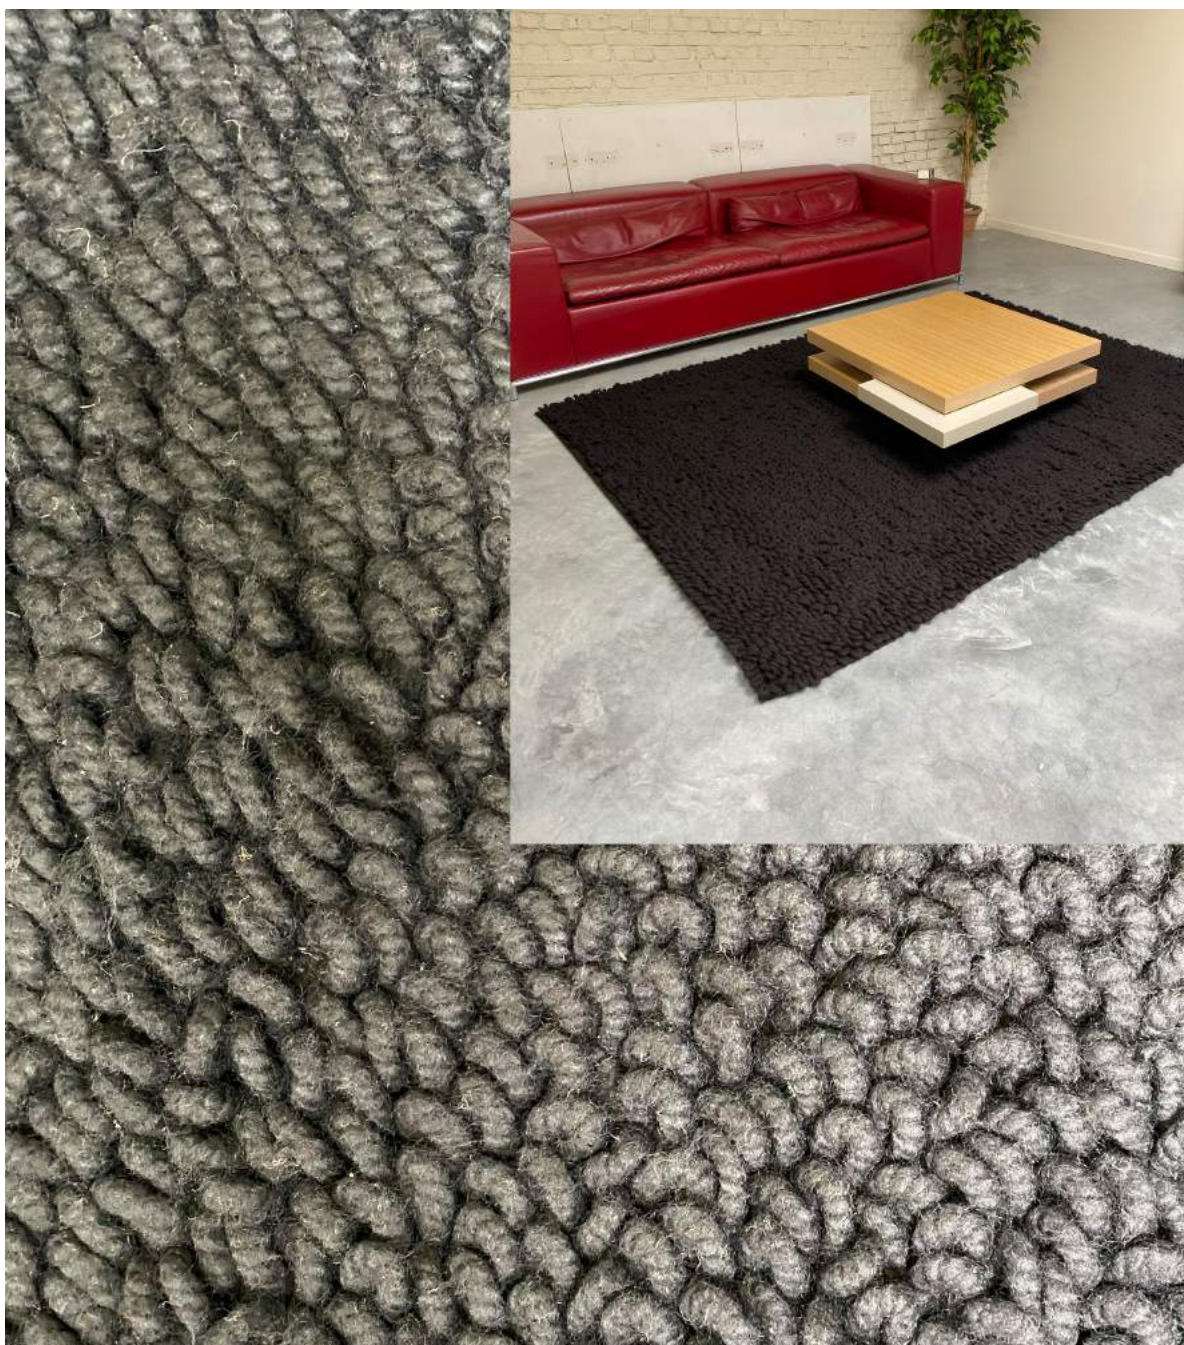

SALTO tapijt

100 % scheerwol, handgeweven - poolhoogte 45 mm - kleur 913 zwart
Afmetingen: L240 x B170 cm

~~€ 2.325,- incl. BTW~~

€ 1.395,- incl. BTW