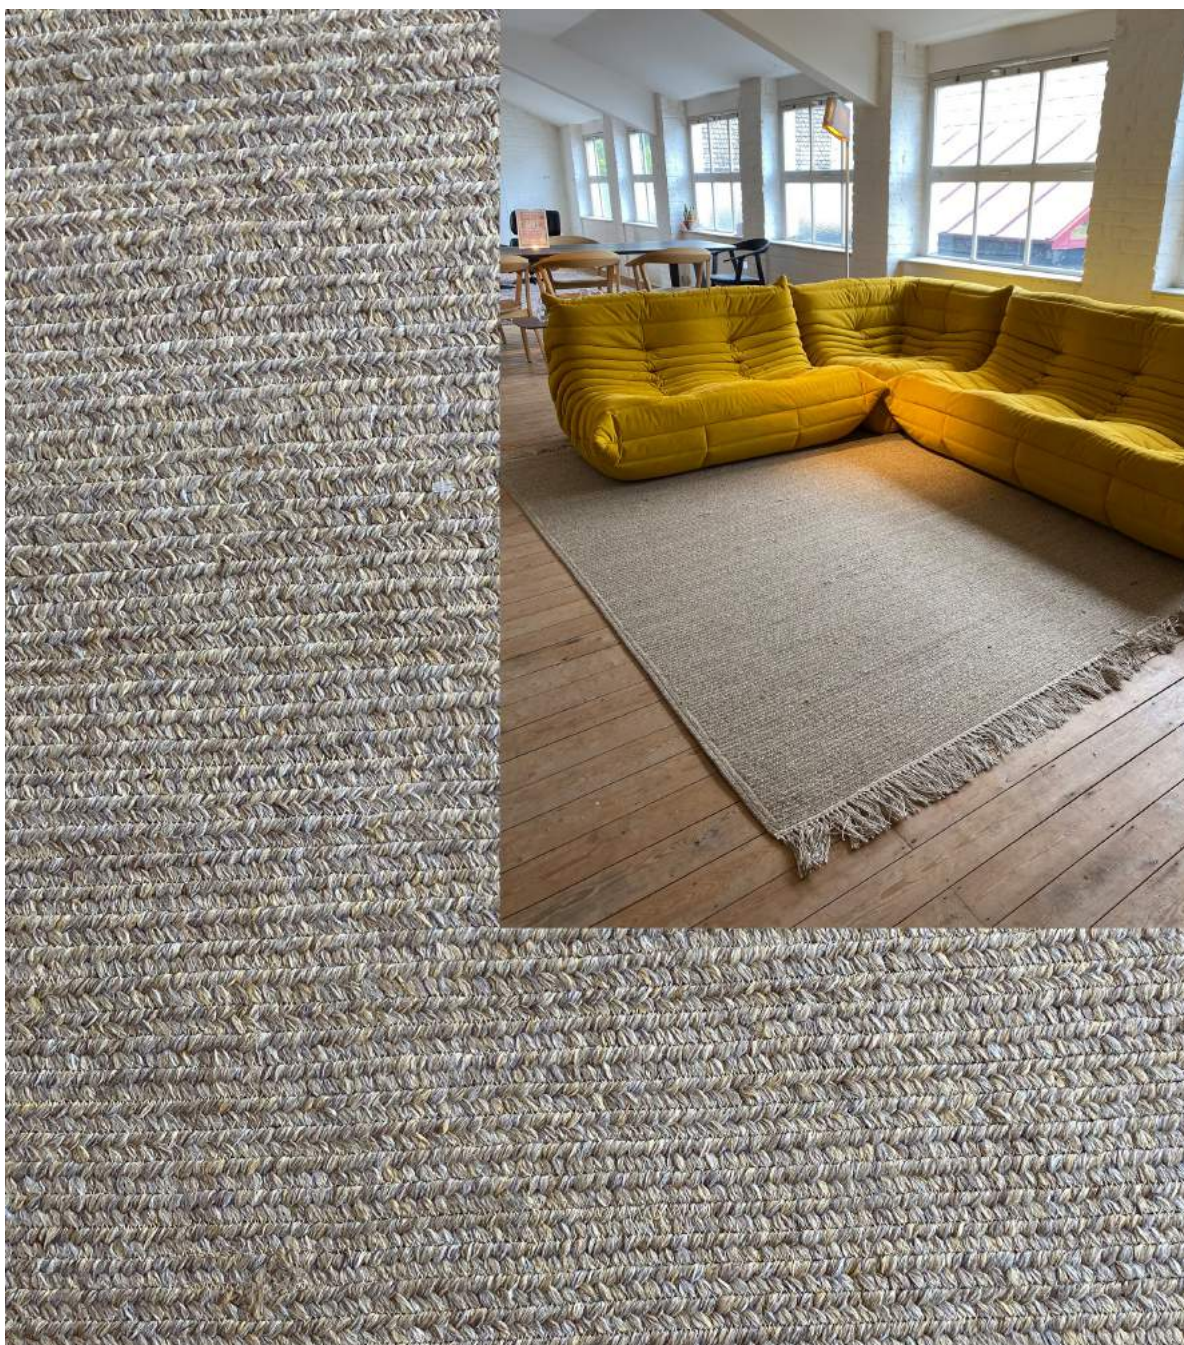

~~€ 5.805,- incl. BTW~~

€ 2.900,- incl. BTW

SIESTA tapijt

Handgetuft tapijt, 75% polypropyleen, 25% polyester
Afmetingen: L250 x B200 cm

~~€ 500,- incl. BTW~~

€ 395,- incl. BTW

BRAVOURE 60

100% zuivere scheerwol, getuft. Poolhoogte 60mm
Afmetingen: L400 x B200 cm