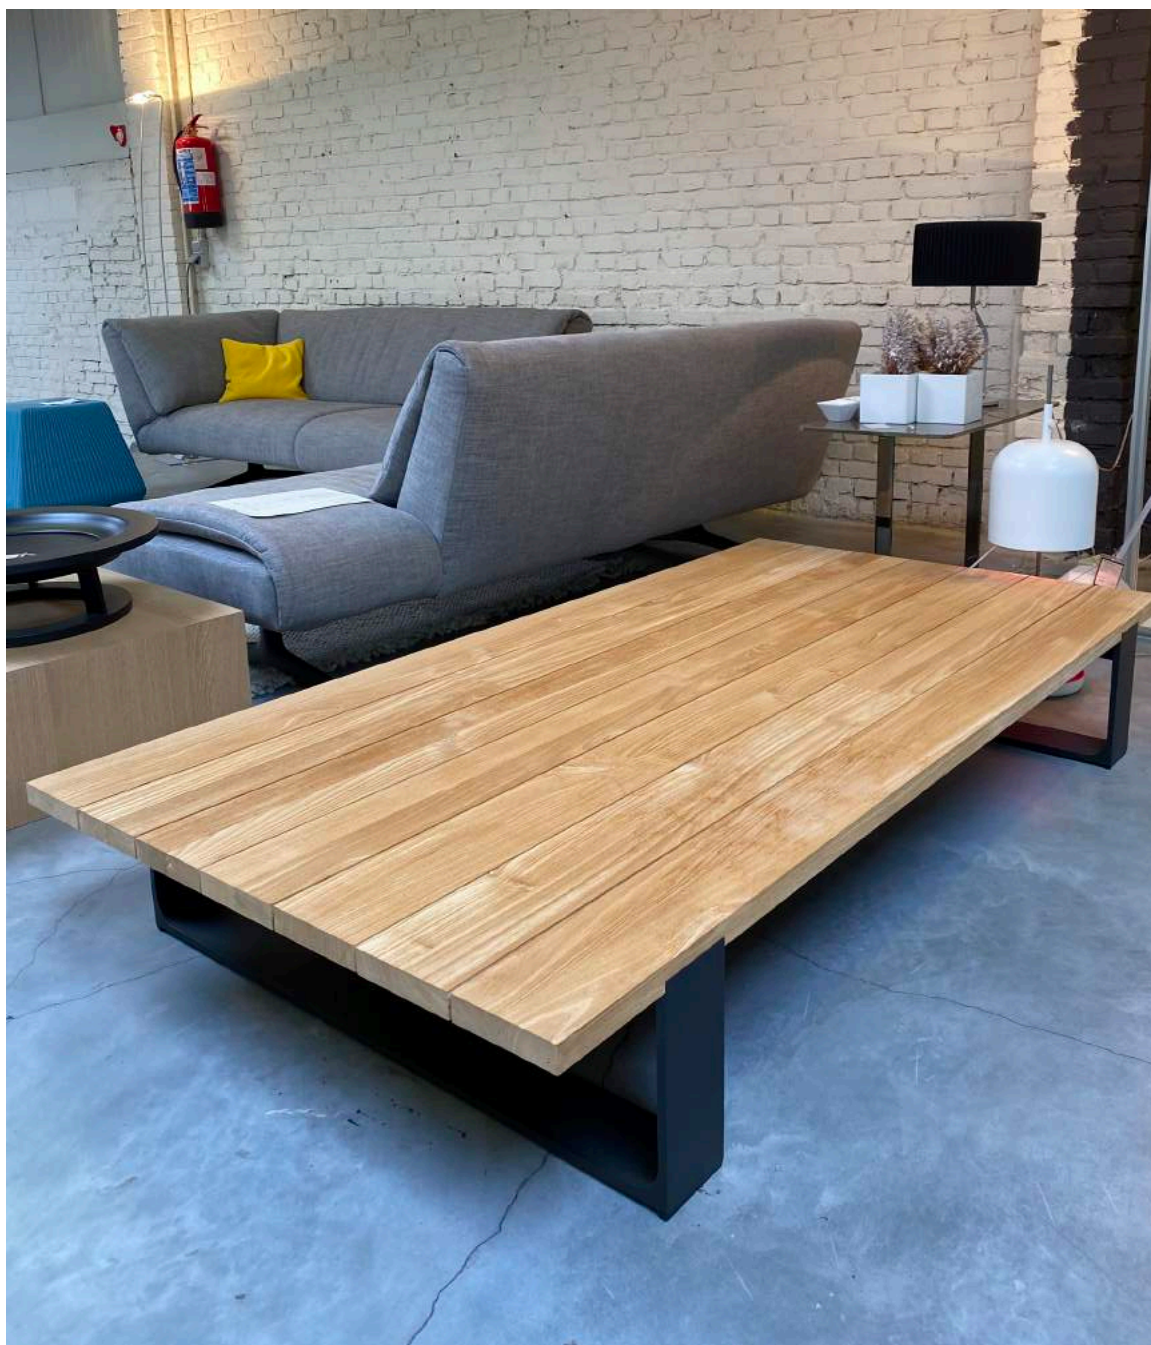

PRATO salontafel

Bestemd voor zowel indoor als outdoor gebruik

Afmetingen: L 180 x D 90 x H 35 cm

Uitvoering: blad in teak-hout, onderstel in zwart gepoedercoat metaal

~~€ 2.595,- incl. BTW~~

€ 790,- incl. BTW