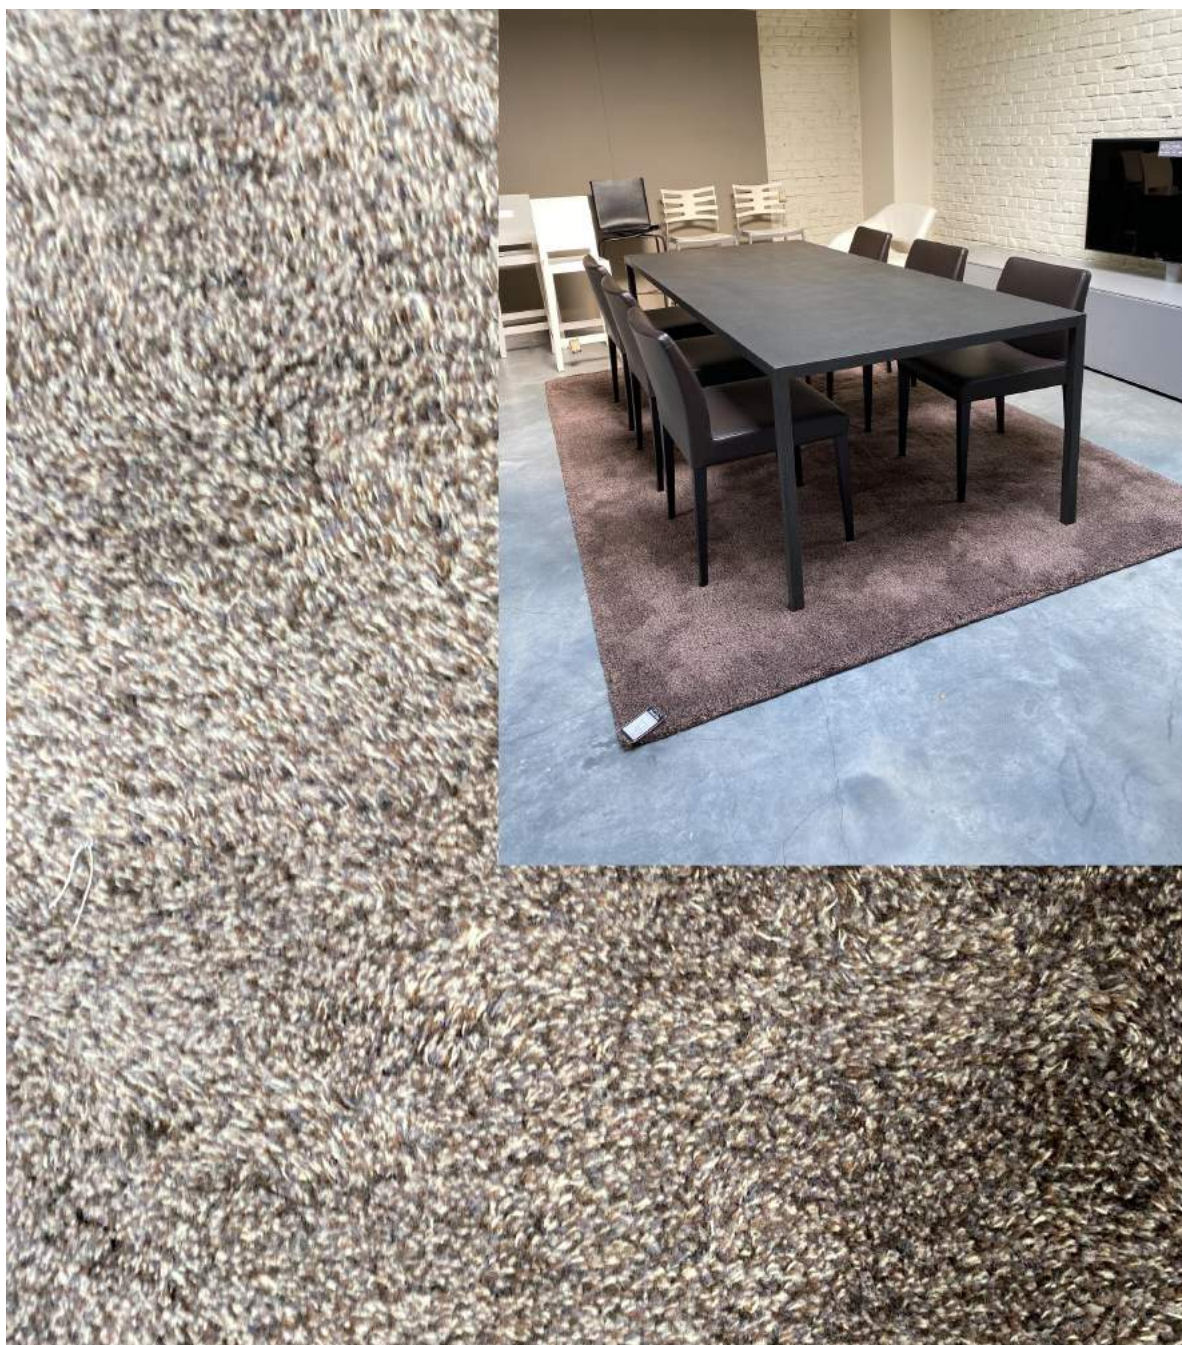

NUANCE tapijt

Getuft tapijt, 100 % scheerwol - poolhoogte 24 mm - kleur bruin
Afmetingen: L300 x B200 cm

€ 4.374,- incl. BTW

€ 2.900,- incl. BTW