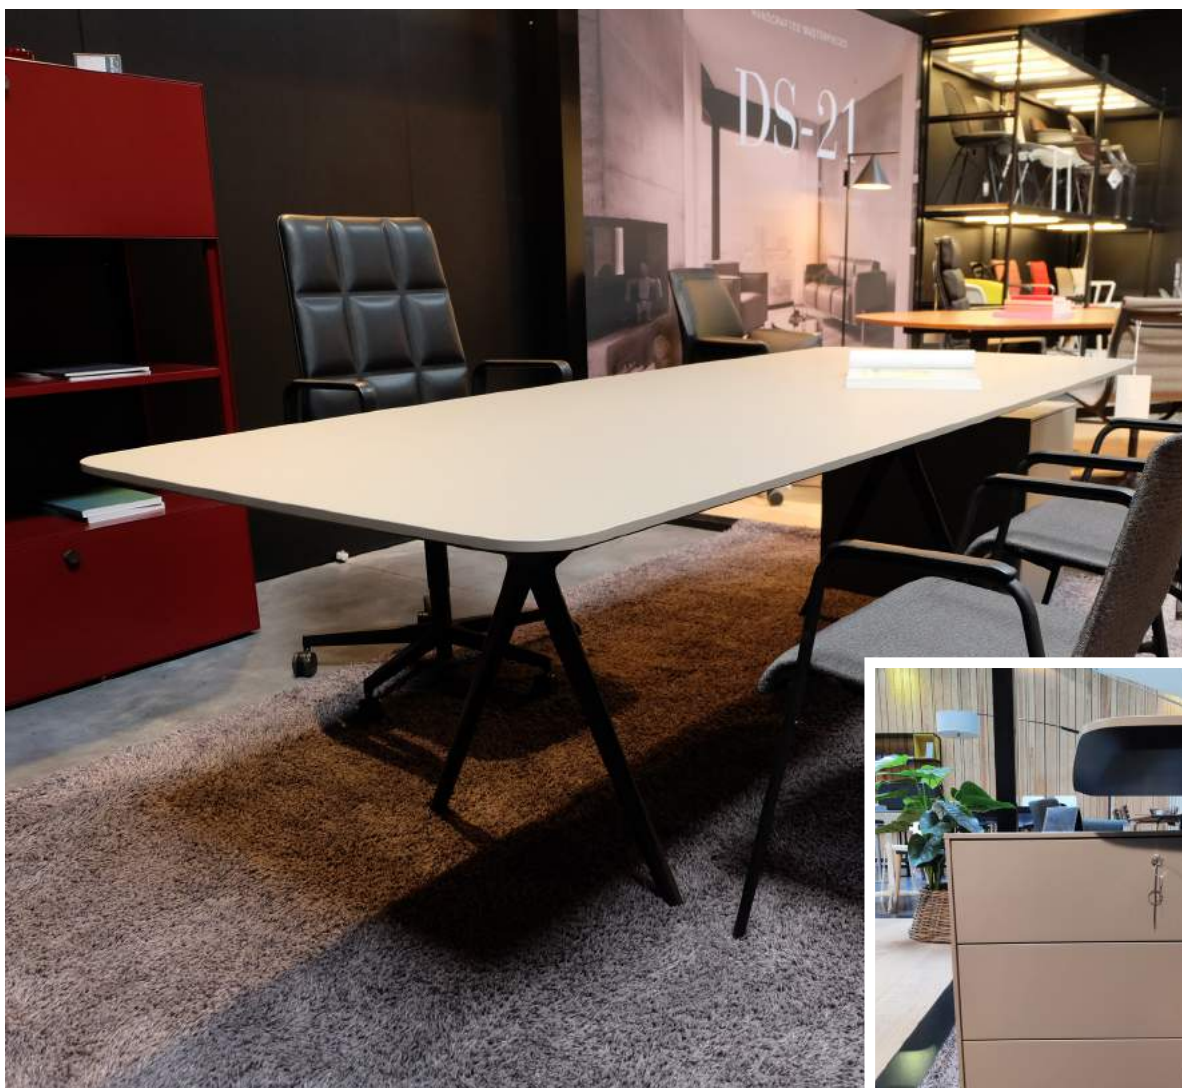

€ 790,- incl. BTW

KINESIT bureaustoel

Verstelbare armsteun (2D) - 5-ster onderstel - hoogteverstelbaar - witte structuur
zitting bekleed met grijze stof

~~€ 1.218,- incl. BTW~~

€ 590,- incl. BTW

Conference X 4900 bureau + Keypiece ladeblok