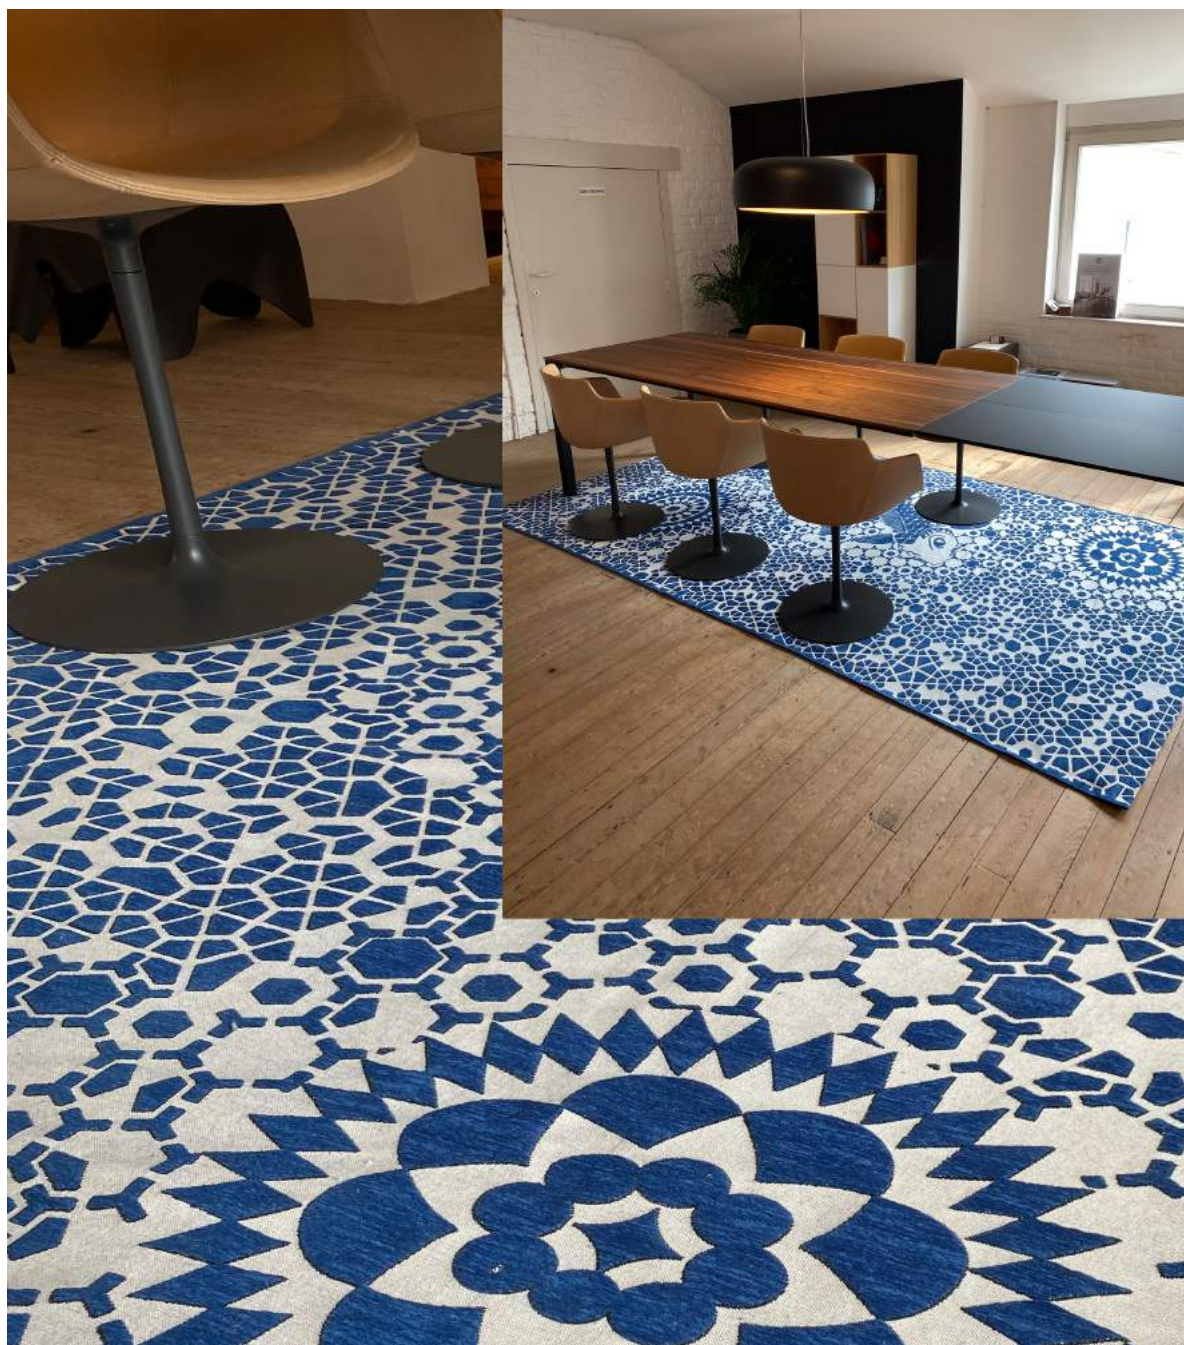

MILEK TATTOO KOI

Afmetingen: L185 x B355 cm

~~€ 850,-~~ incl. BTW

€ 595,- incl. BTW