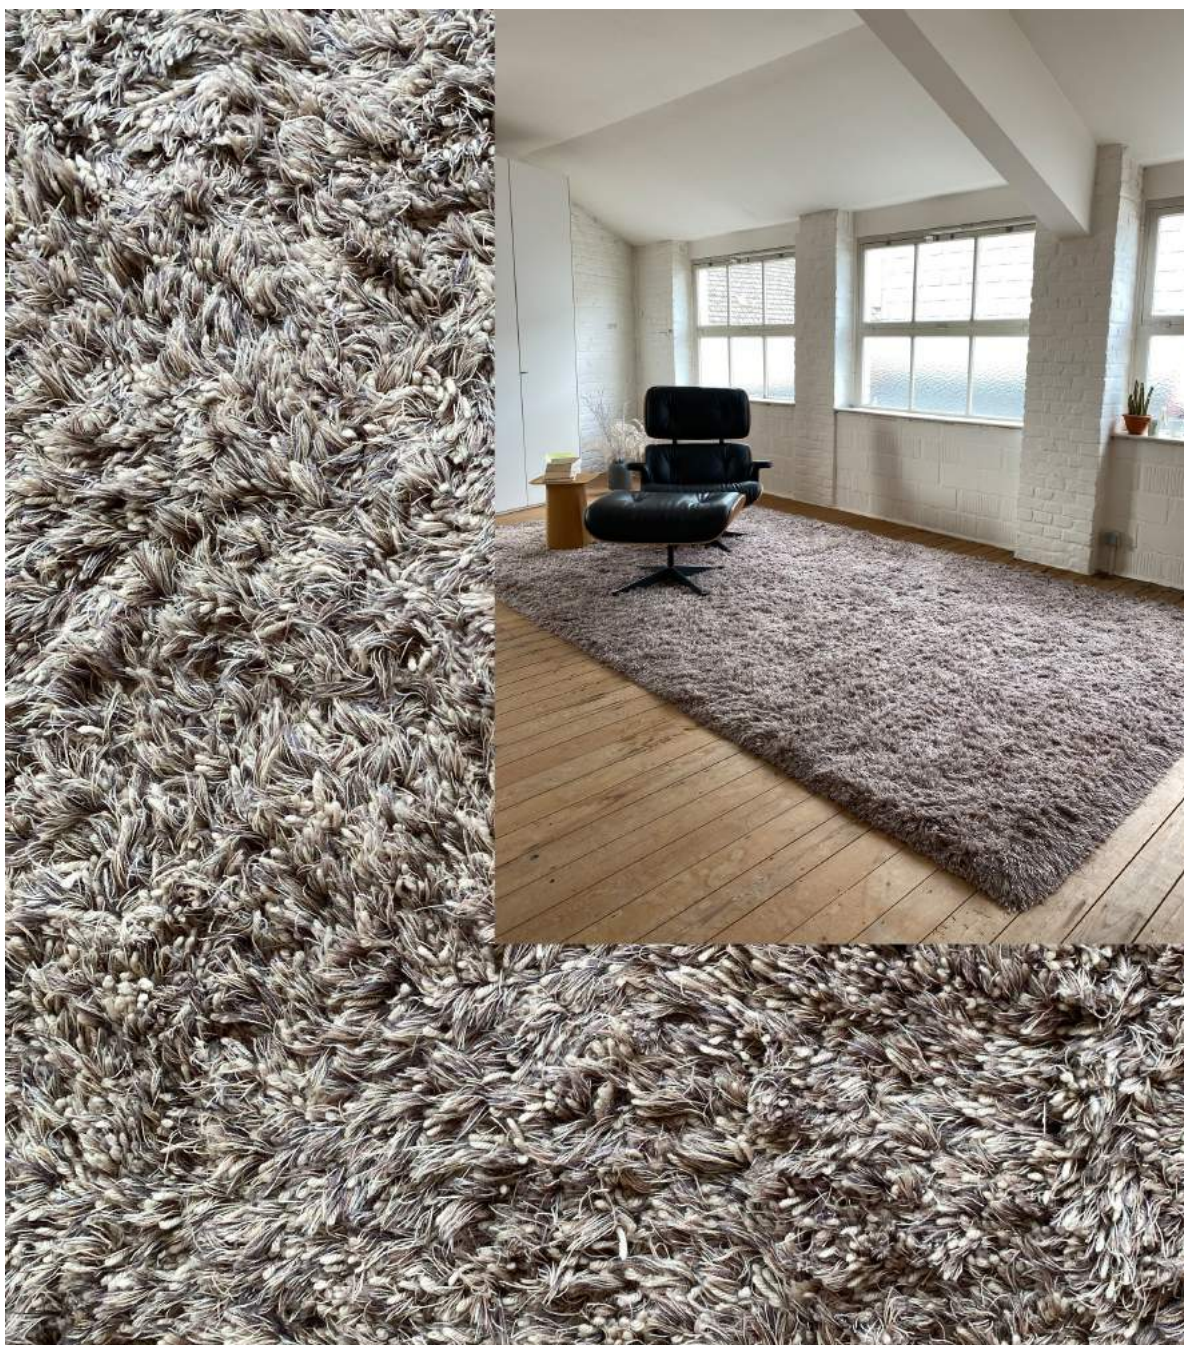

~~€ 5.805,- incl. BTW~~

€ 2.900,- incl. BTW

SIESTA tapijt

Handgetuft tapijt, 75% polypropyleen, 25% polyester
Afmetingen: L250 x B200 cm

~~€ 500,- incl. BTW~~

€ 395,- incl. BTW

BRAVOURE 60

100% zuivere scheerwol, getuft. Poolhoogte 60mm
Afmetingen: L400 x B200 cm