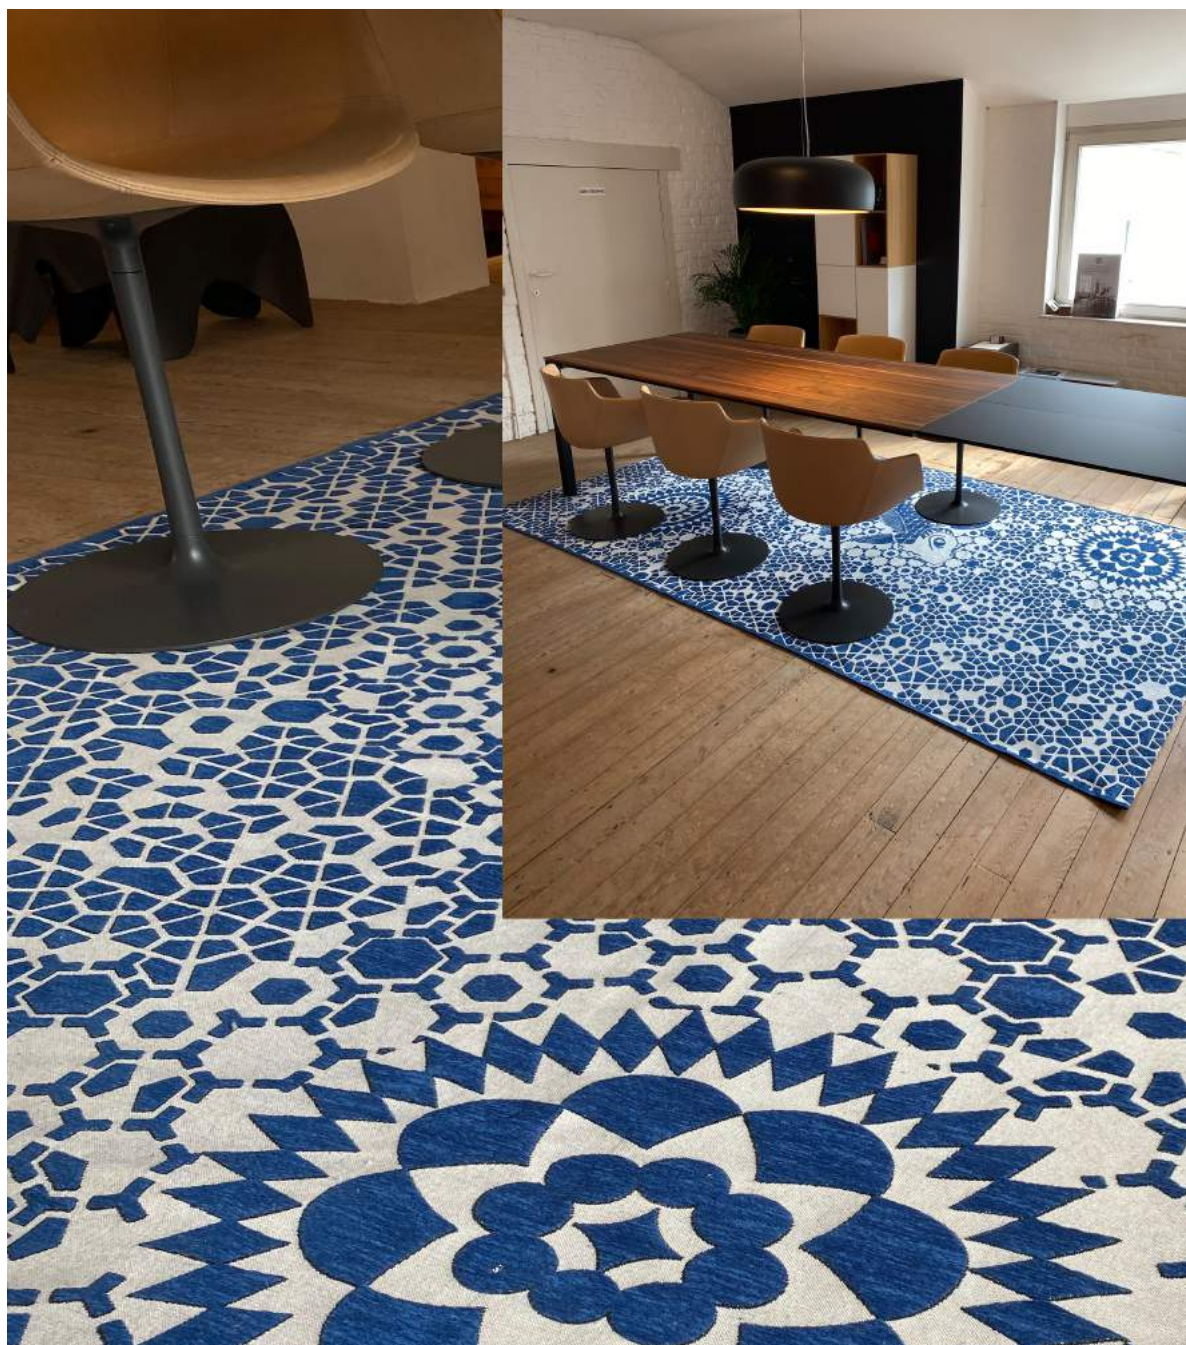

~~€ 500,- incl. BTW~~

€ 395,- incl. BTW

BRAVOURE 60

100% zuivere scheerwol, getuft. Poolhoogte 60mm
Afmetingen: L400 x B200 cm

€ 6.552,- incl. BTW

€ 4.500,- incl. BTW

MILEK TATTOO KOI

Afmetingen: L185 x B355 cm