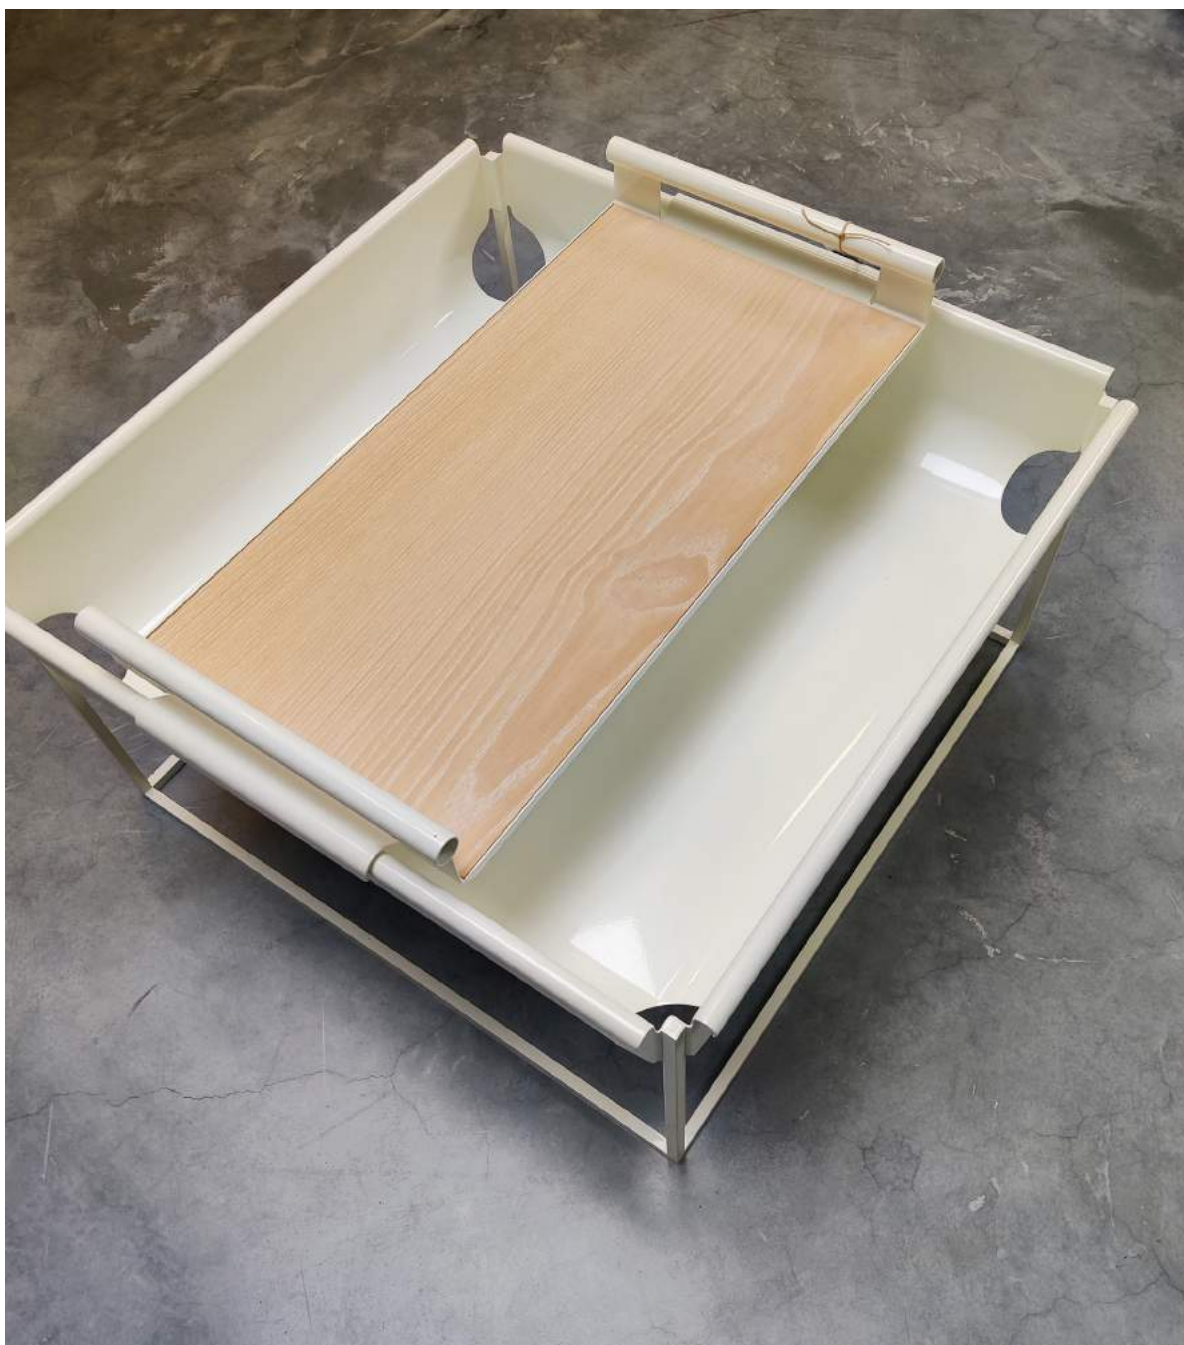

~~€ 1.517,- incl. BTW~~

€ 490,- incl. BTW

SLICE

Bijzettafel in RAL 9010 in essen
Afmetingen: L60 x B60 x H32 cm

~~€ 795,- incl. BTW~~

€ 190,- incl. BTW

MAGAZINE BIN

Bijzettafel in RAL9010 wit - essen
Afmetingen: L63 x B63 x H30 cm