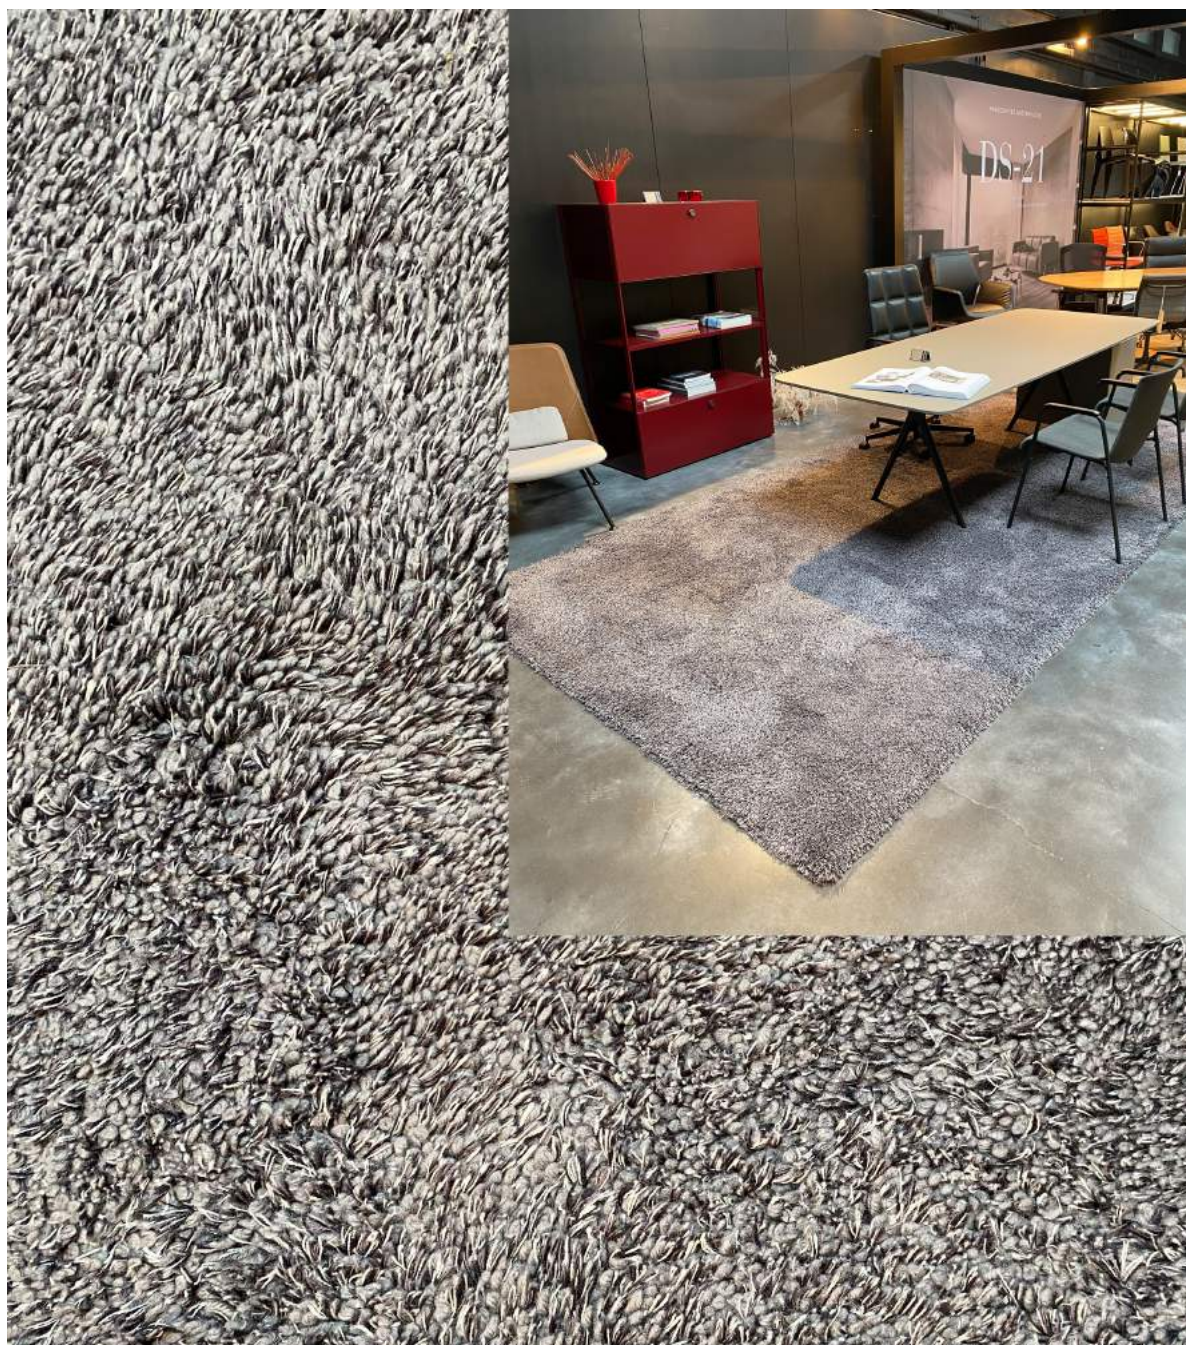

PECAN tapijt

Handgeweven tapijt - 60% wol, 40% jute
Afmetingen: L300 x B400 cm

~~€ 7.018,- incl. BTW~~

€ 4.900,- incl. BTW

DANSKINA

BRVOURE 35

100% zuivere scheerwol, poolhoogte 35 mm, getuft
Afmetingen: L400 x B200 cm