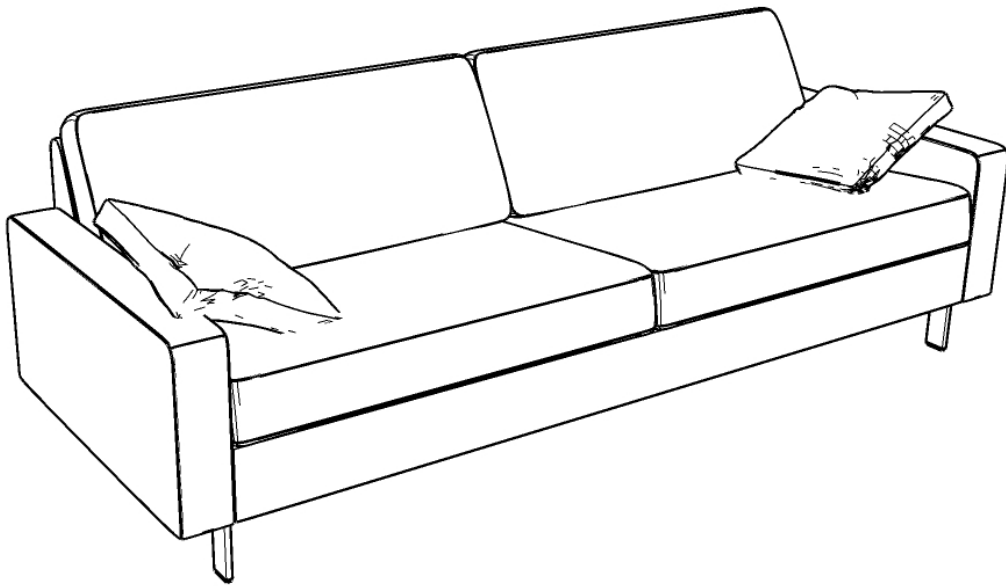

SOFA'S.

POLTRONA FRAU

LET IT BE sofa en poef

Zit- en rugkussens in grijs/beige stof
Structuur in leder cognac
Poten burnished aluminium
Afmetingen zetel: L334 x B279 x D104 cm
Afmetingen poef: L104 x B77 cm