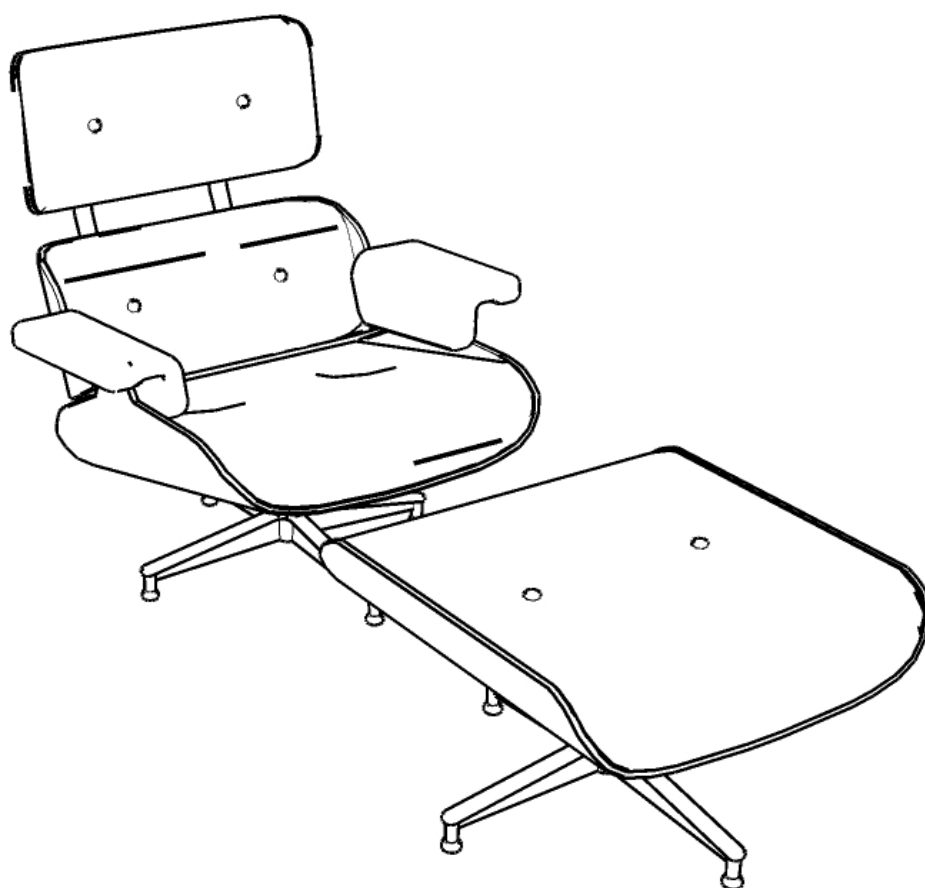

FAUTEUILS.