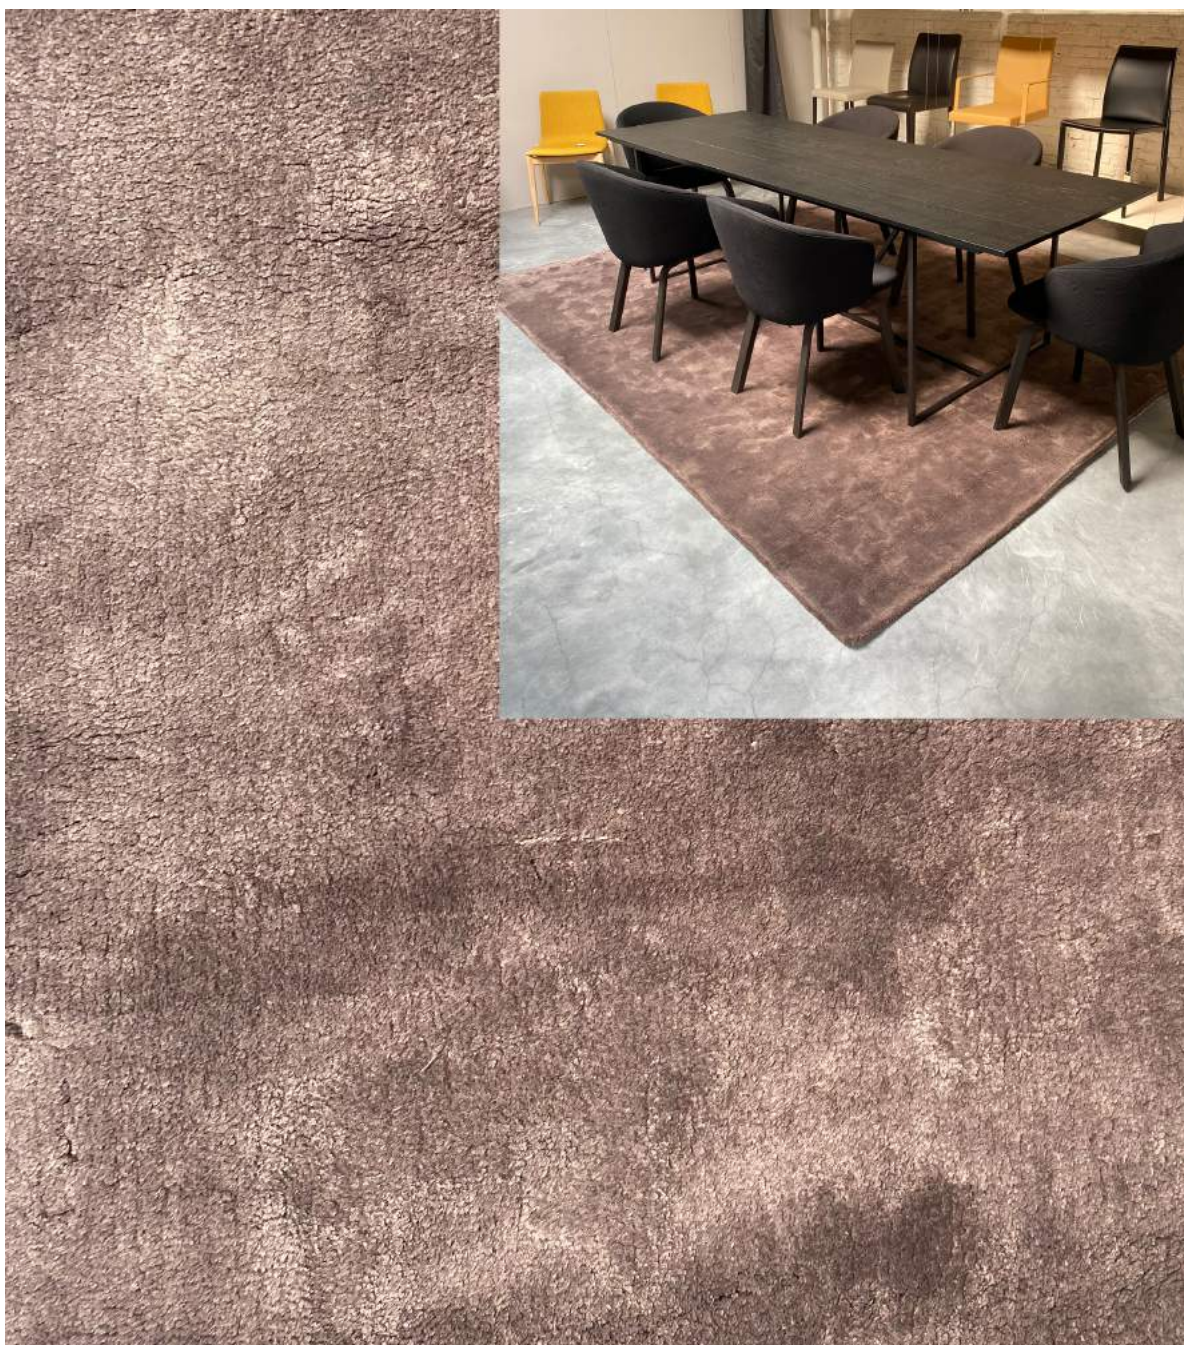

BAMBUSA tapijt

100 % bamboe, getuft - poolhoogte 12 mm - kleur beige
Afmetingen: L250 x B300 cm

€ 4.950,- incl. BTW

€ 1.900,- incl. BTW