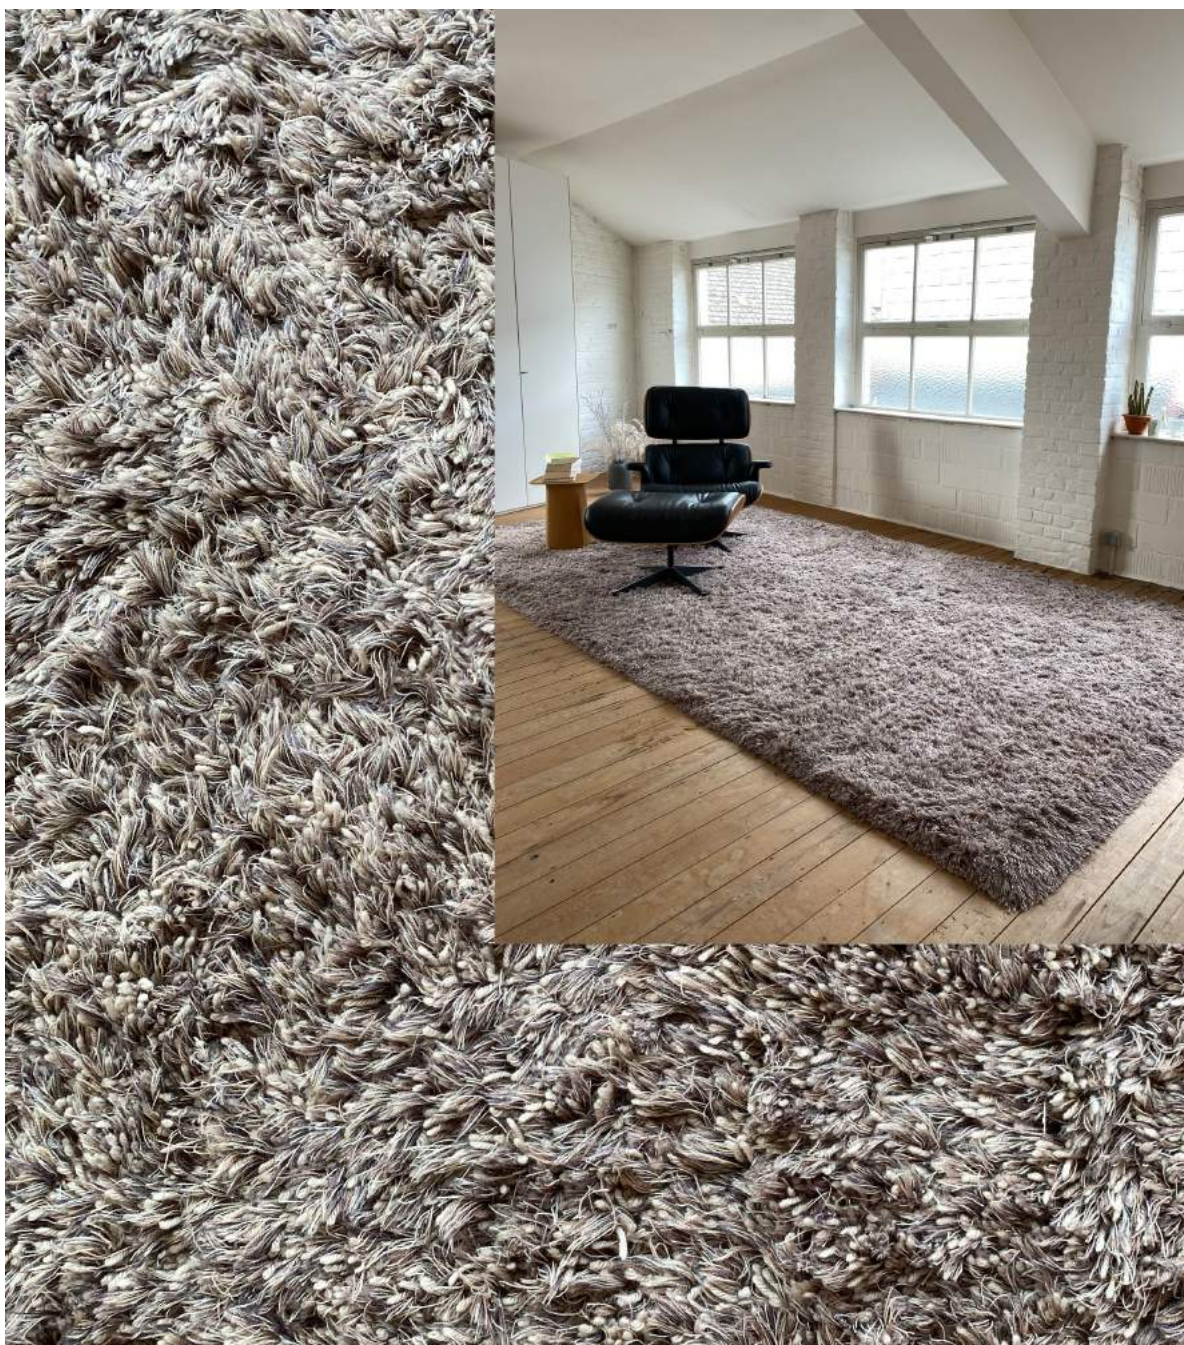

~~€ 500,- incl. BTW~~

€ 395,- incl. BTW

BRAVOURE 60

100% zuivere scheerwol, getuft. Poolhoogte 60mm
Afmetingen: L400 x B200 cm

€ 6.552,- incl. BTW

€ 4.500,- incl. BTW

MILEK TATTOO KOI

Afmetingen: L185 x B355 cm