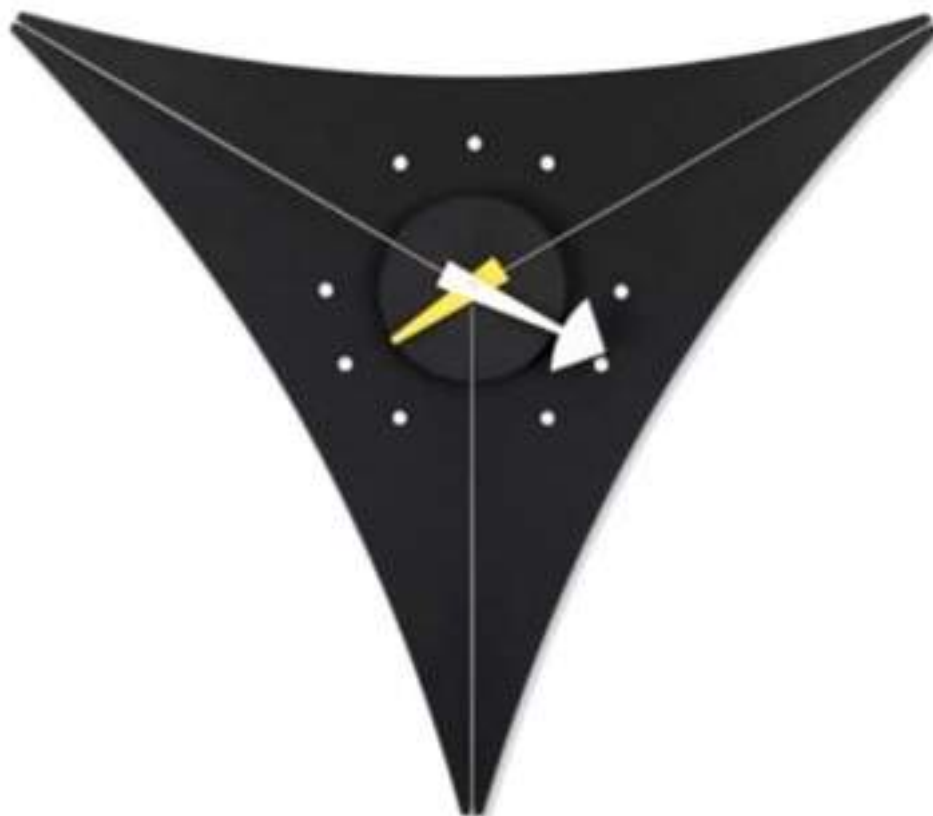

€ 400,- incl. BTW

METAL SIDE table - outdoor

Gevormd en gelast plaatstaal, glanzende poedercoating
Afmetingen: L40 x B40 x H44,5 cm

~~€ 639,- incl. BTW~~

€ 445,- incl. BTW

SUNBURST clock

Design by Georges Nelson, 1955

Uitvoering: messing zwart

Afmetingen: diam. 47 cm

~~€ 399,- incl. BTW~~

€ 280,- incl. BTW

TRIANGLE clock

Design by Georges Nelson, 1955

Uitvoering: zwart

Afmetingen: diam. 45 cm