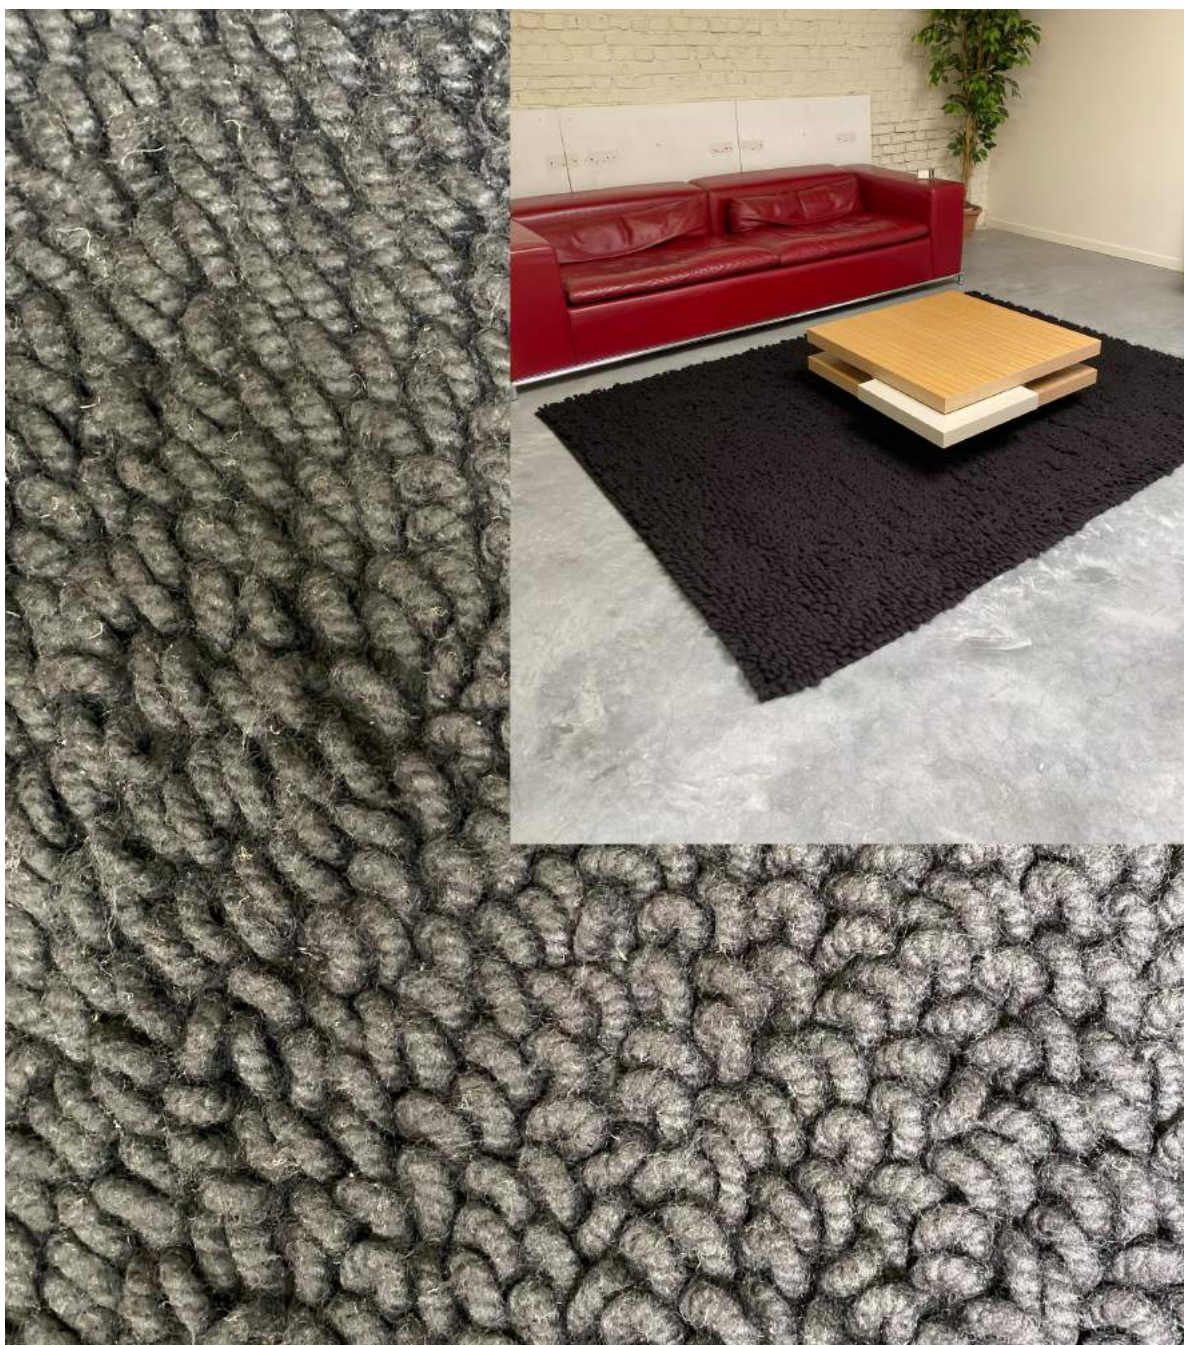

~~€ 500,- incl. BTW~~

€ 395,- incl. BTW

BRAVOURE 60

100% zuivere scheerwol, getuft. Poolhoogte 60mm
Afmetingen: L400 x B200 cm

€ 6.552,- incl. BTW

€ 4.500,- incl. BTW

MILEK TATTOO KOI

Afmetingen: L185 x B355 cm

~~€ 850,-~~ incl. BTW

€ 595,- incl. BTW

BOLD tapijt

Afmetingen: L220 x B230 cm

~~€ 2.020,- incl. BTW~~

€ 900,- incl. BTW

SALTO tapijt

100 % scheerwol, handgeweven - poolhoogte 45 mm - kleur 913 zwart
Afmetingen: L240 x B170 cm