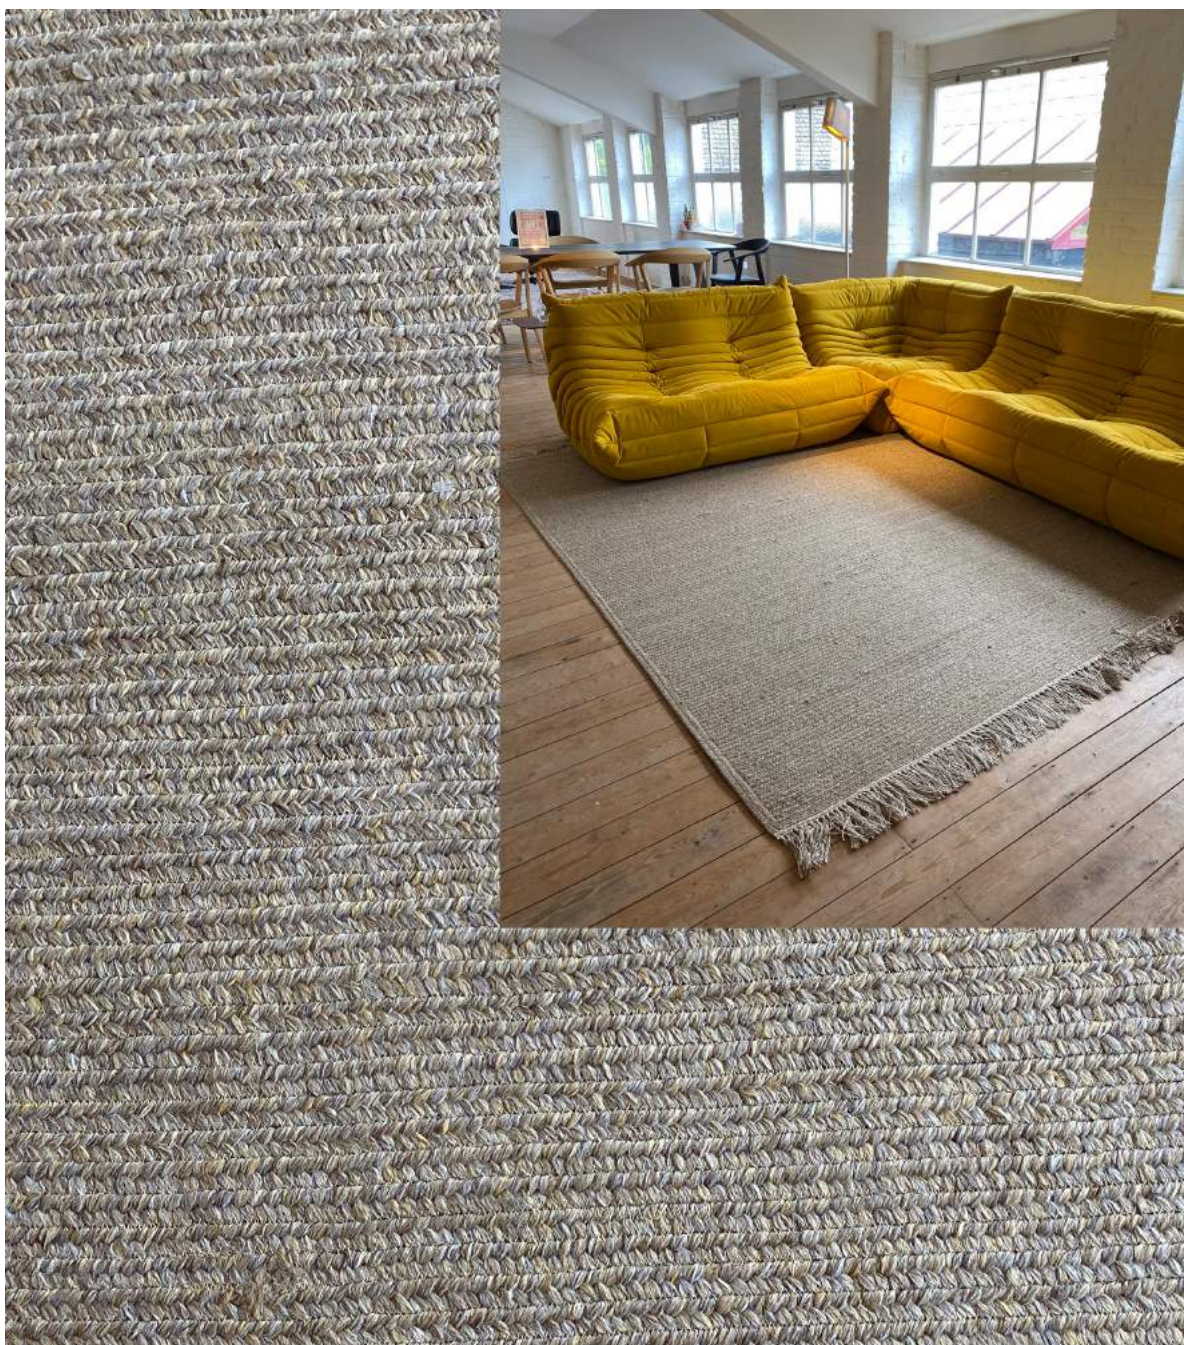

SIESTA tapijt

Handgetuft tapijt, 75% polypropyleen, 25% polyester
Afmetingen: L250 x B200 cm

~~€ 500,- incl. BTW~~

€ 395,- incl. BTW