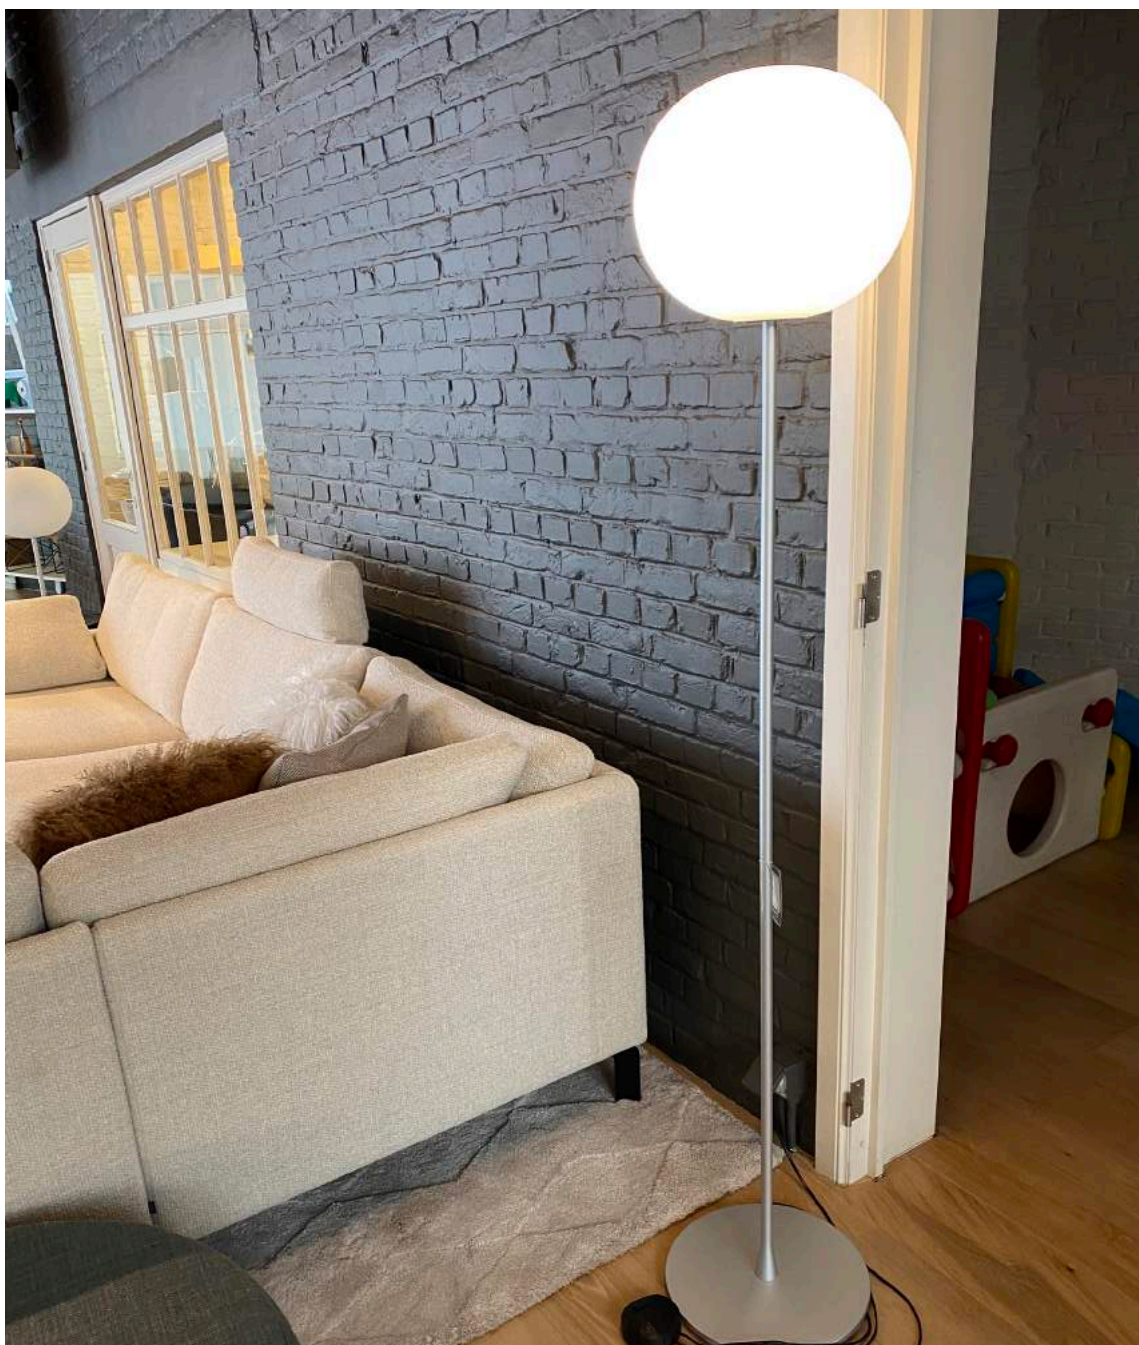

~~€ 799,- incl. BTW~~

€ 590,- incl. BTW

MAYFAIR tafellamp

Uitvoering: structuur in wit mat gelakt staal
Afmetingen: H52 x diameter 30 cm

~~€ 575,- incl. BTW~~

€ 395,- incl. BTW

GLO-BALL F2 staanlamp

Uitvoering: staal zilver gelakt. Bol in opaal glas.
Afmetingen: H175 x diameter 33 cm

~~€ 901,- incl. BTW~~

€ 590,- incl. BTW

SIBBLING staanlamp

Uitvoering eik naturel.
Afmetingen: H120 x diameter 33 cm

~~€ 950,- incl. BTW~~

€ 590,- incl. BTW

UAU Tavola tafellamp

Uitvoering: geborsteld nikkel
Afmetingen voet: L10 x B10. Hoogte 65 cm