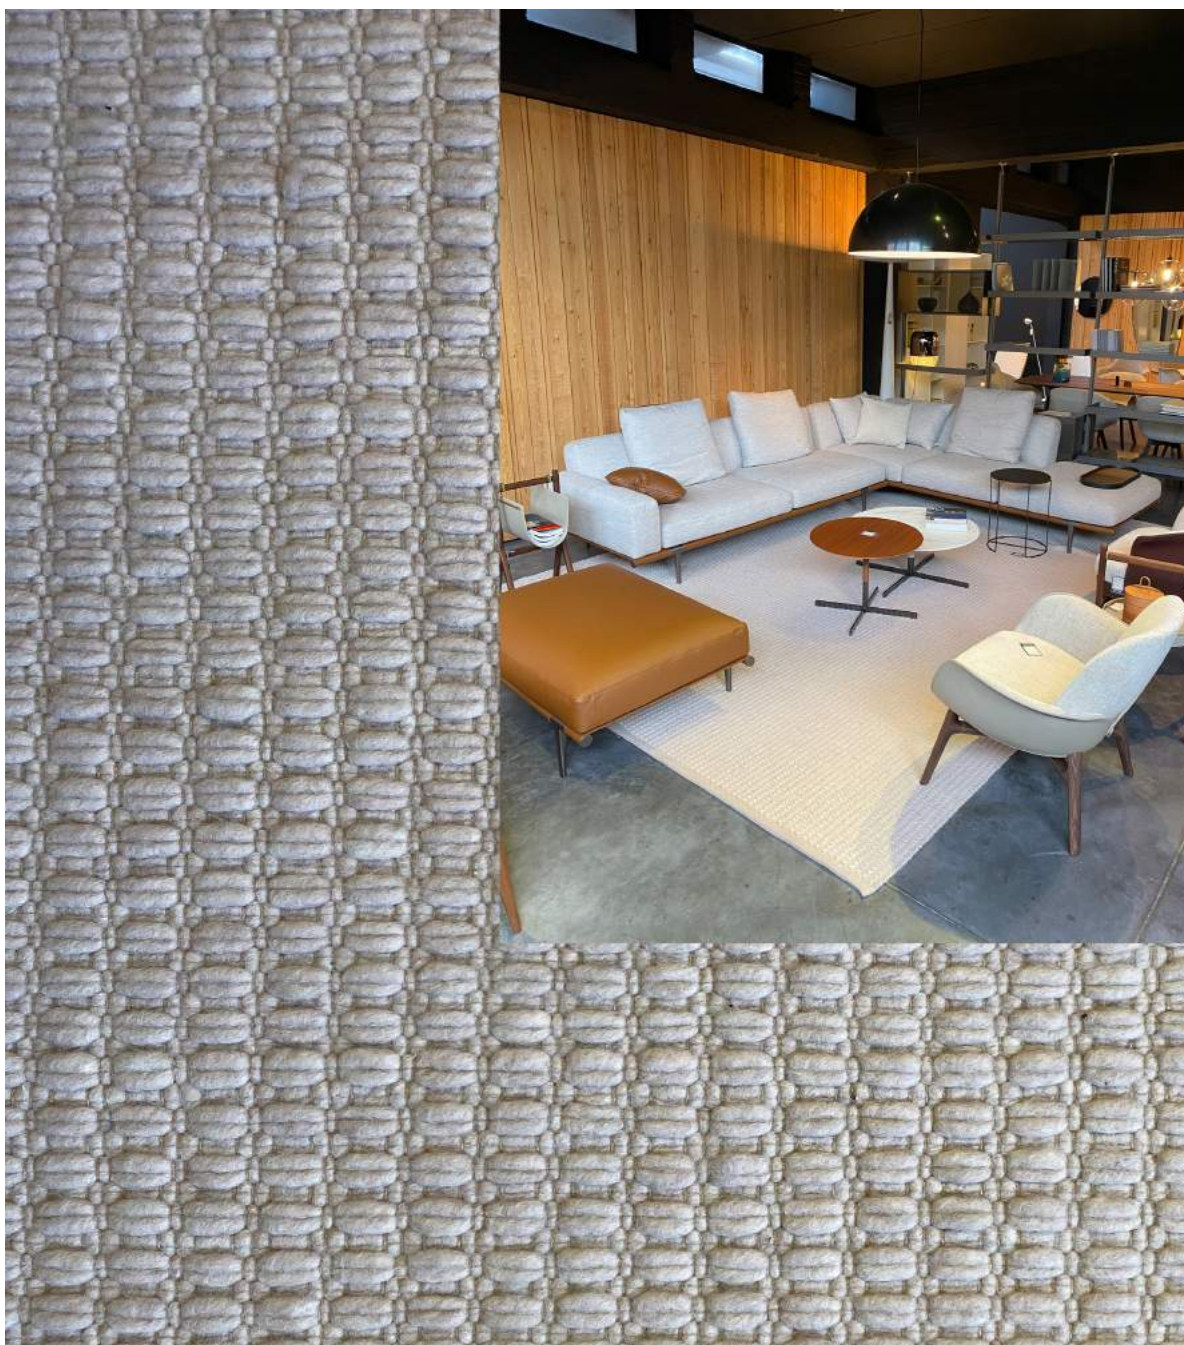

PECAN tapijt

Handgeweven tapijt - 60% wol, 40% jute
Afmetingen: L300 x B400 cm

~~€ 7.018,- incl. BTW~~

€ 4.900,- incl. BTW