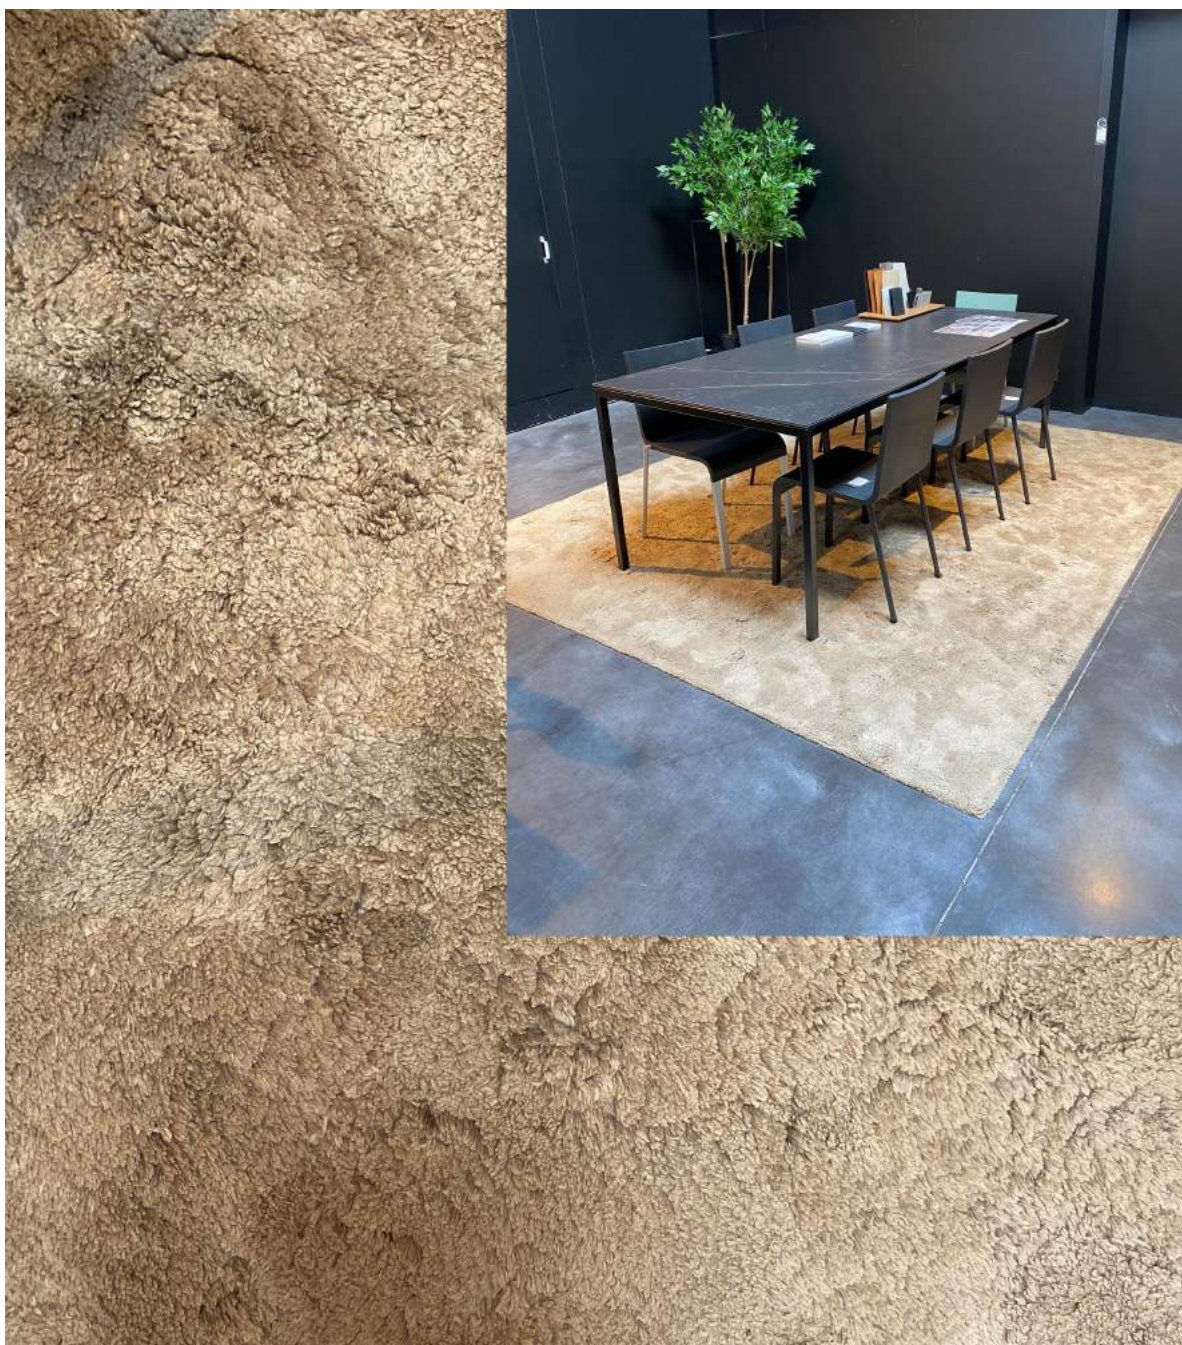

LINA tapijt

Getuft, 80% zuiver linnen, 20% polyamide. Poolhoogte 25mm
Afmetingen: L300 x B250 cm

~~€ 5.805,- incl. BTW~~

€ 2.900,- incl. BTW