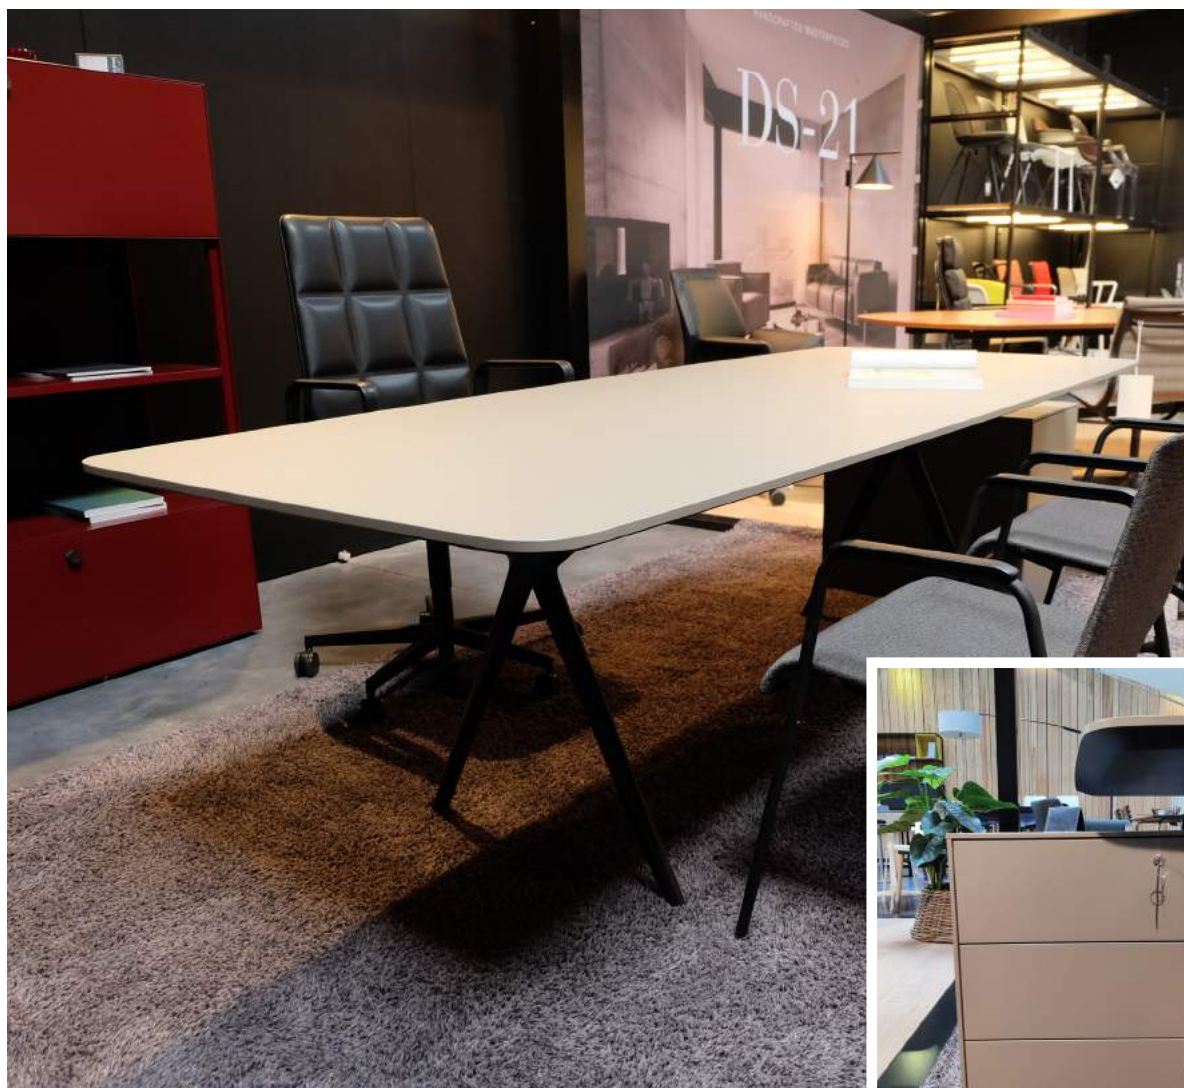

~~€ 1.600,- incl. BTW~~

€ 790,- incl. BTW

KINESIT bureaustoel

Verstelbare armsteun (2D) - 5-ster onderstel - hoogteverstelbaar - witte structuur
zitting bekleed met grijze stof

~~€ 1.218,- incl. BTW~~

€ 590,- incl. BTW