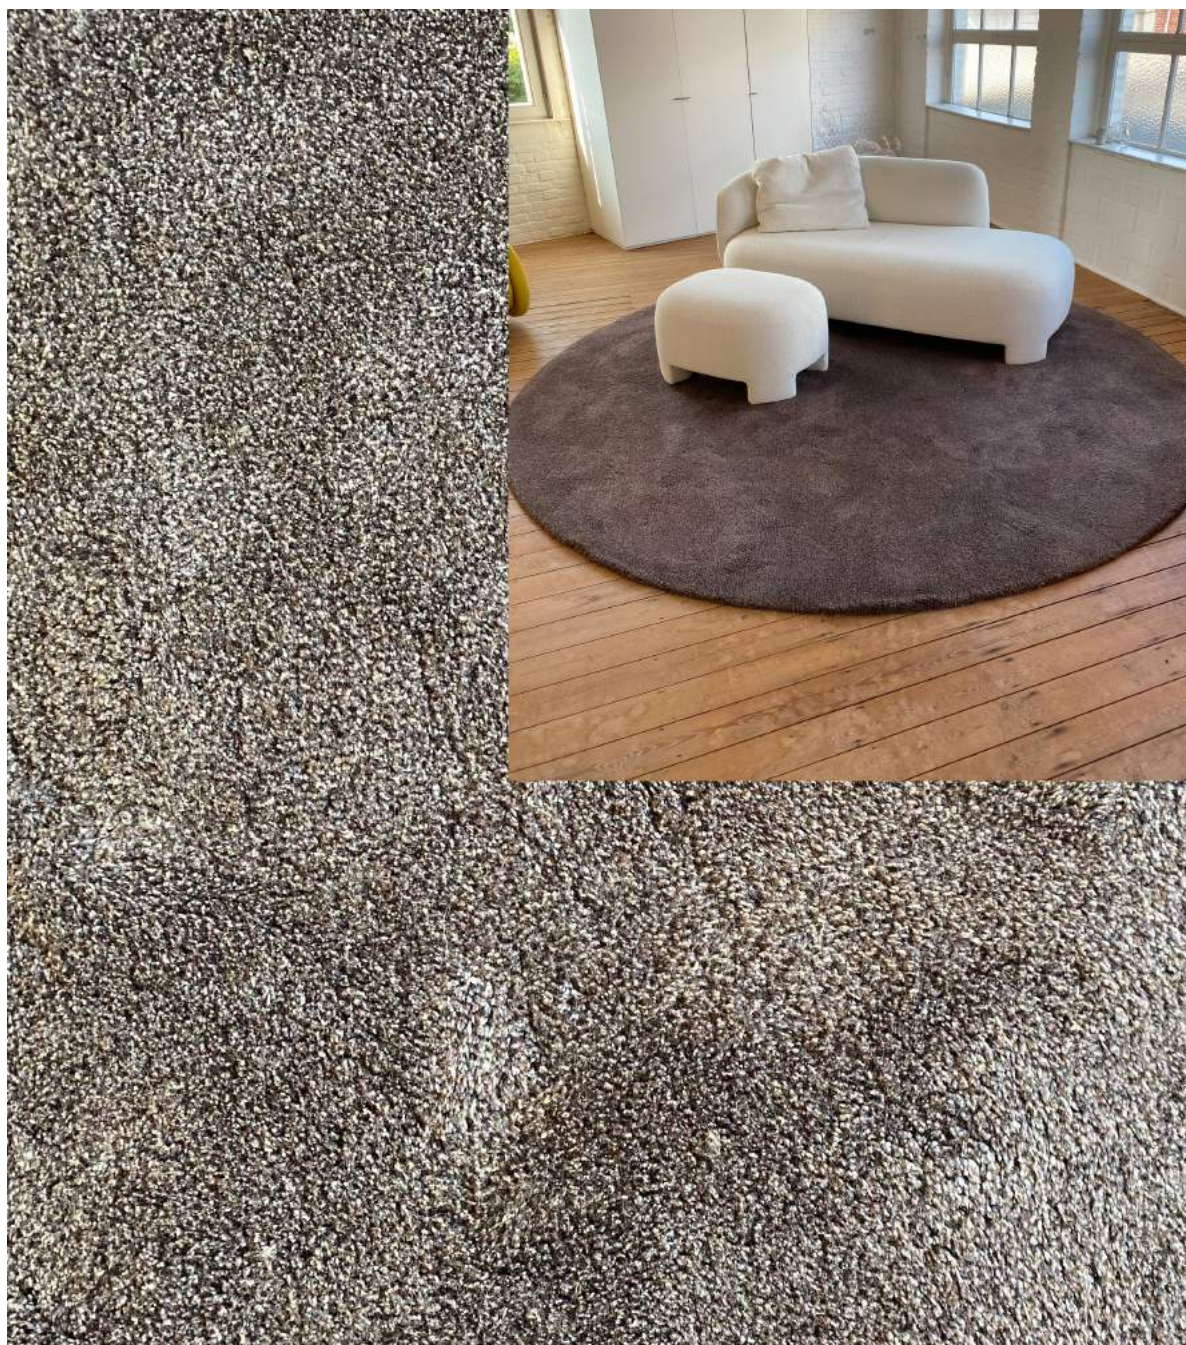

~~€ 2.332,- incl. BTW~~

€ 1.590,- incl. BTW

NUANCE tapijt

Getuft tapijt, 100 % scheerwol - poolhoogte 24 mm - kleur bruin
Afmetingen: L300 x B200 cm

€ 4.374,- incl. BTW

€ 2.900,- incl. BTW

NUANCE tapijt

Getuft tapijt, 100 % scheerwol - poolhoogte 24 mm - kleur buin
Afmetingen: diam. 270 cm