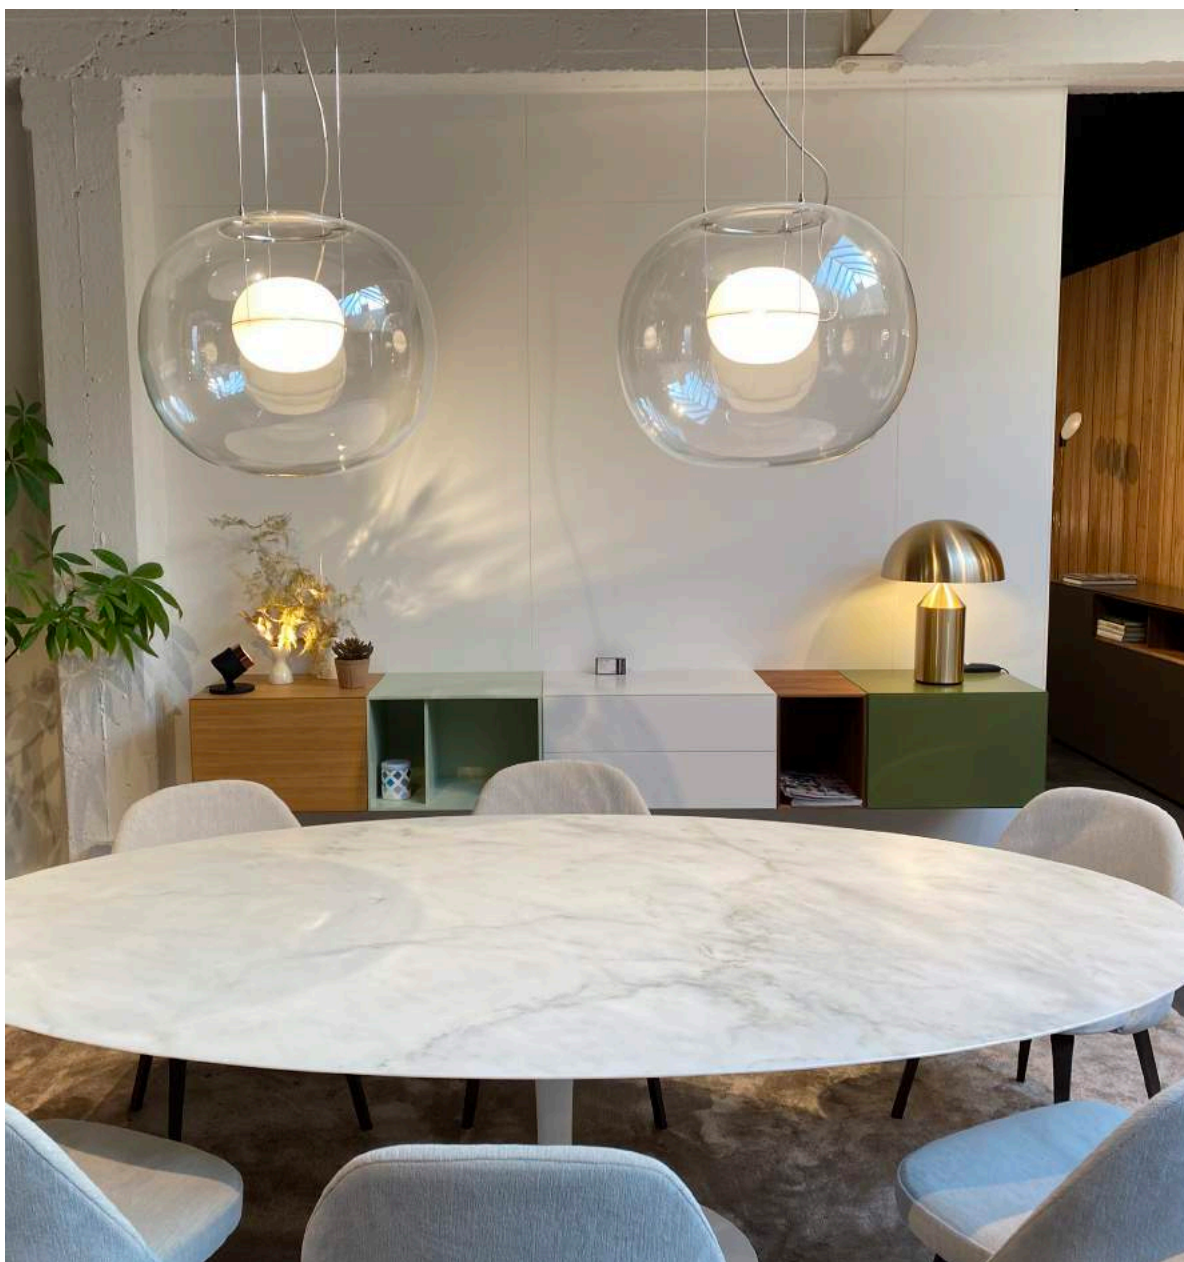

BIG ONE - set van 2

2 bollen in transparant glass
Grijze textile kabel
Afmetingen per bol: H47 x B54 cm

~~€ 3.972,- incl. BTW~~

€ 2.790,- incl. BTW

**te bezichtigen in onze toonzaal te Moorsel