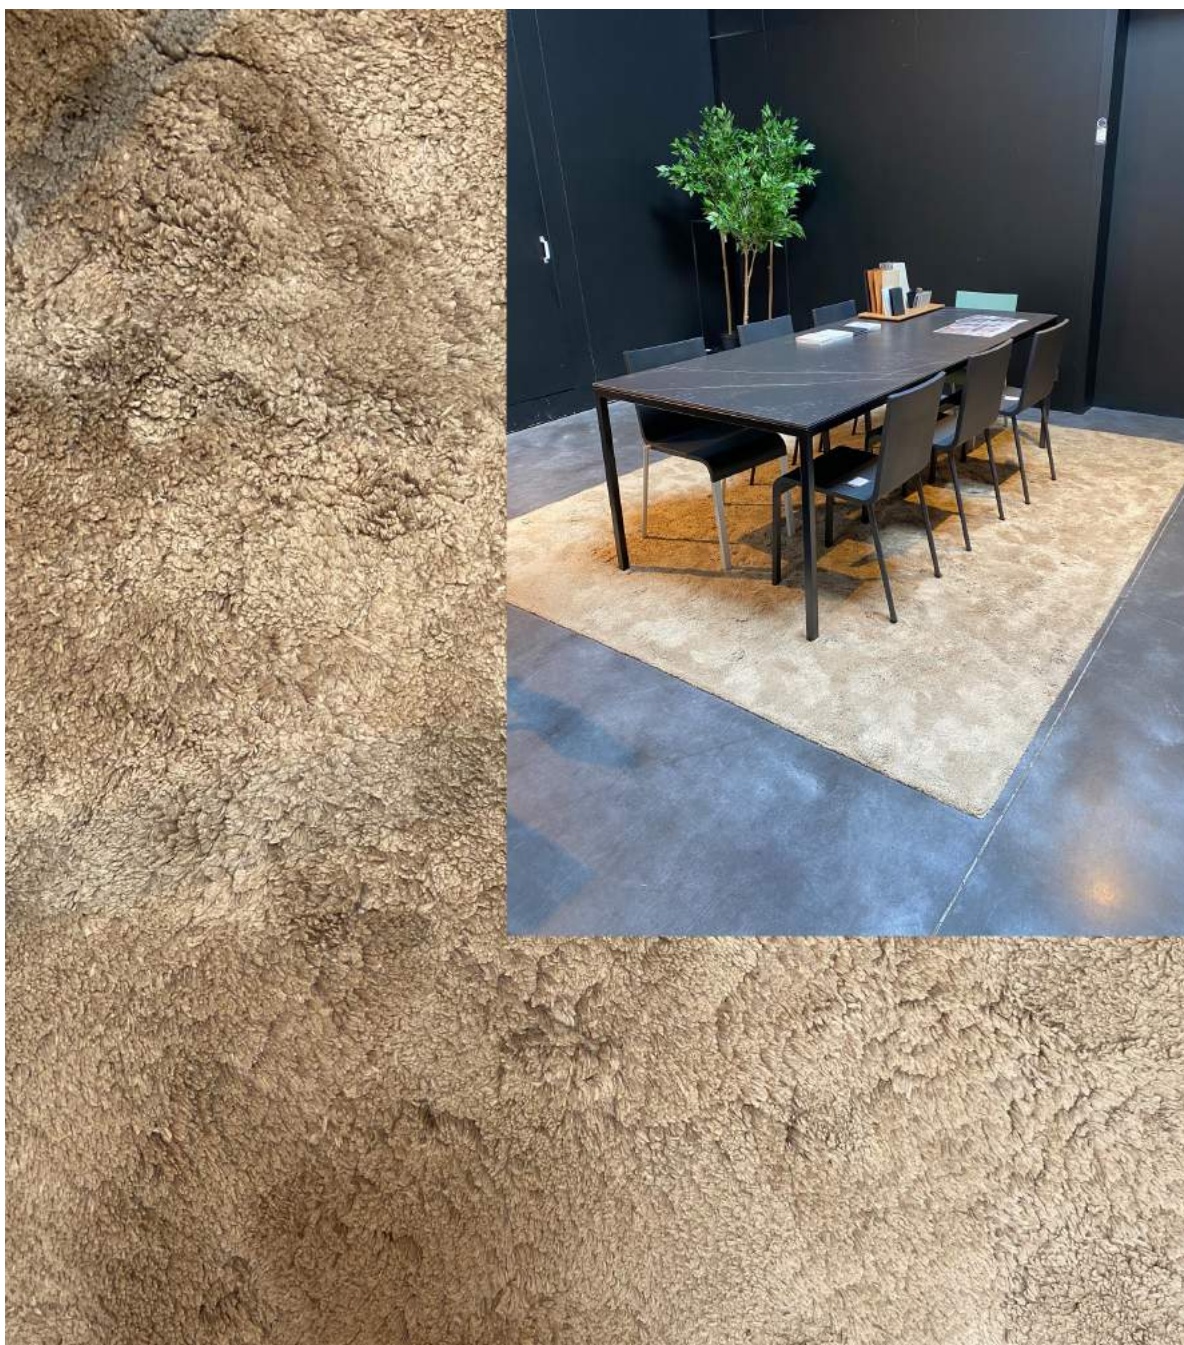

LINA tapijt

Getuft, 80% zuiver linnen, 20% polyamide. Poolhoogte 25mm
Afmetingen: L300 x B250 cm

~~€ 5.805,- incl. BTW~~

€ 2.900,- incl. BTW

**te bezichtigen in onze toonzaal te Moorsel