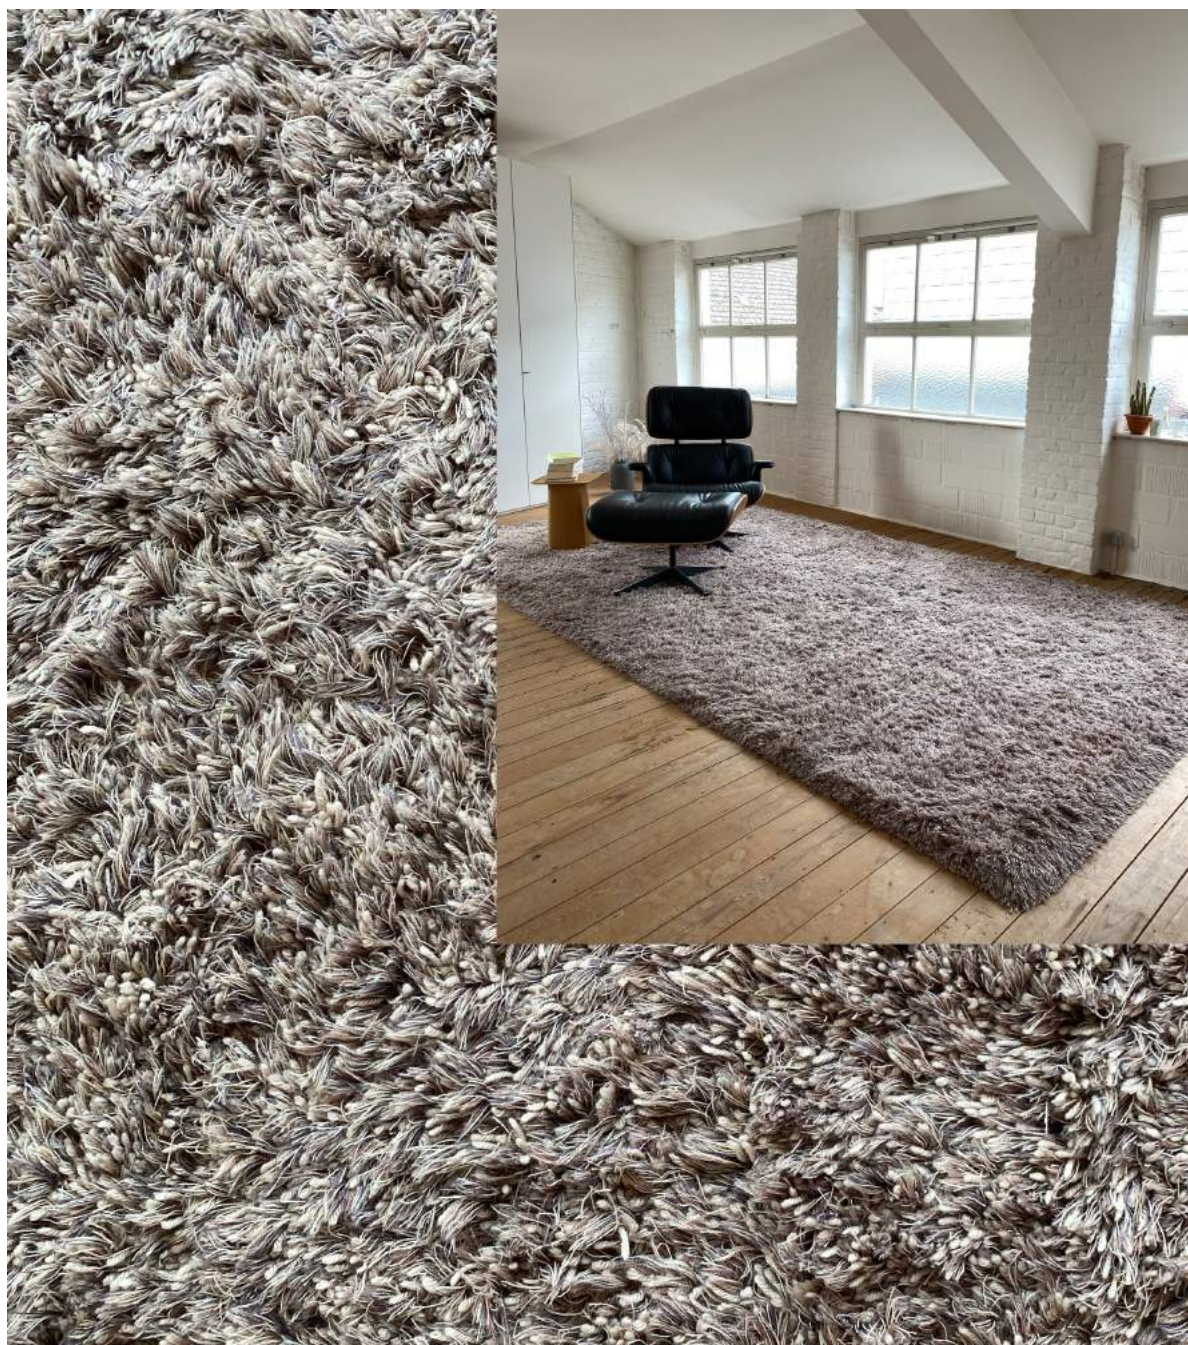

~~€ 2.599,- incl. BTW~~

€ 1.800,- incl. BTW

**te bezichtigen in onze toonzaal te Moorsel

BRVOURE 35

100% zuivere scheerwol, poolhoogte 35 mm, getuft
Afmetingen: L400 x B200 cm

~~€ 5.392,- incl. BTW~~

€ 3.700,- incl. BTW

**te bezichtigen in onze toonzaal te Moorsel

LINA tapijt

Getuft, 80% zuiver linnen, 20% polyamide. Poolhoogte 25mm
Afmetingen: L300 x B250 cm

~~€ 5.805,- incl. BTW~~

€ 2.900,- incl. BTW

**te bezichtigen in onze toonzaal te Moorsel

BRAVOURE 60

100% zuivere scheerwol, getuft. Poolhoogte 60mm
Afmetingen: L400 x B200 cm

~~€ 6.552,- incl. BTW~~

€ 4.500,- incl. BTW

**te bezichtigen in onze toonzaal te Moorsel

SALTO tapijt

100 % scheerwol, handgeweven - poolhoogte 45 mm - kleur 913 zwart
Afmetingen: L240 x B170 cm