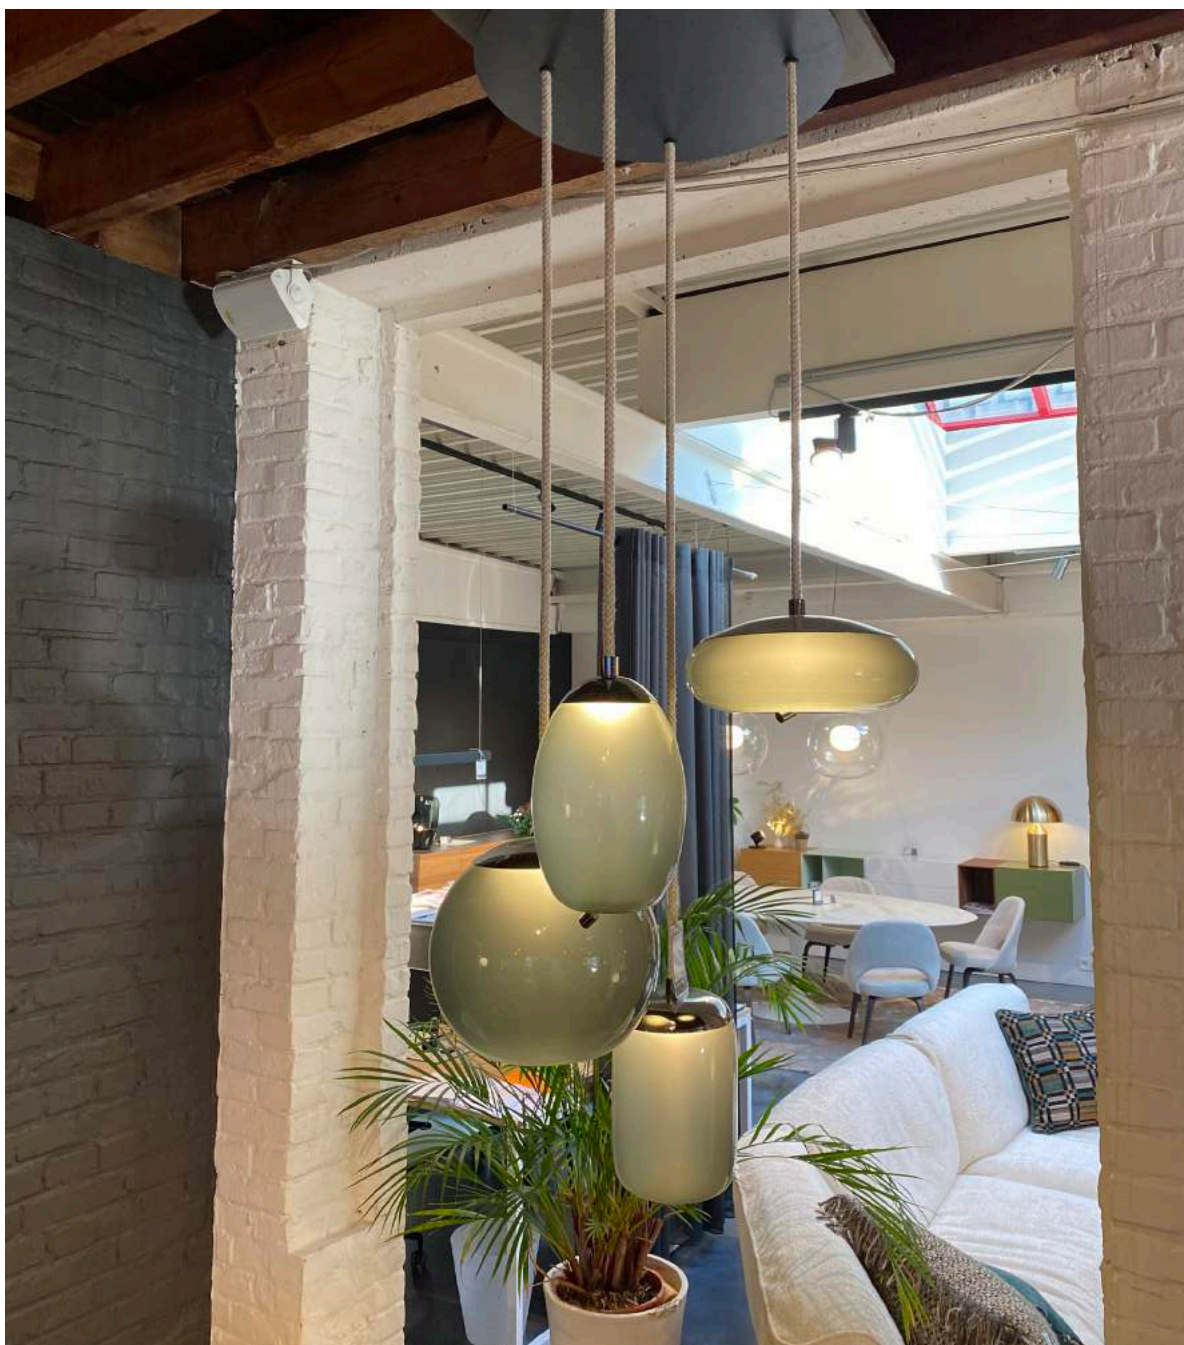

KNOTT small - set van 4

Combinatie van 4 hanglampen
Gefumeerd grijs glas
Zwarte ronde canopy

~~€ 5.952,- incl. BTW~~

€ 4.150,- incl. BTW

**te bezichtigen in onze toonzaal te Moorsel