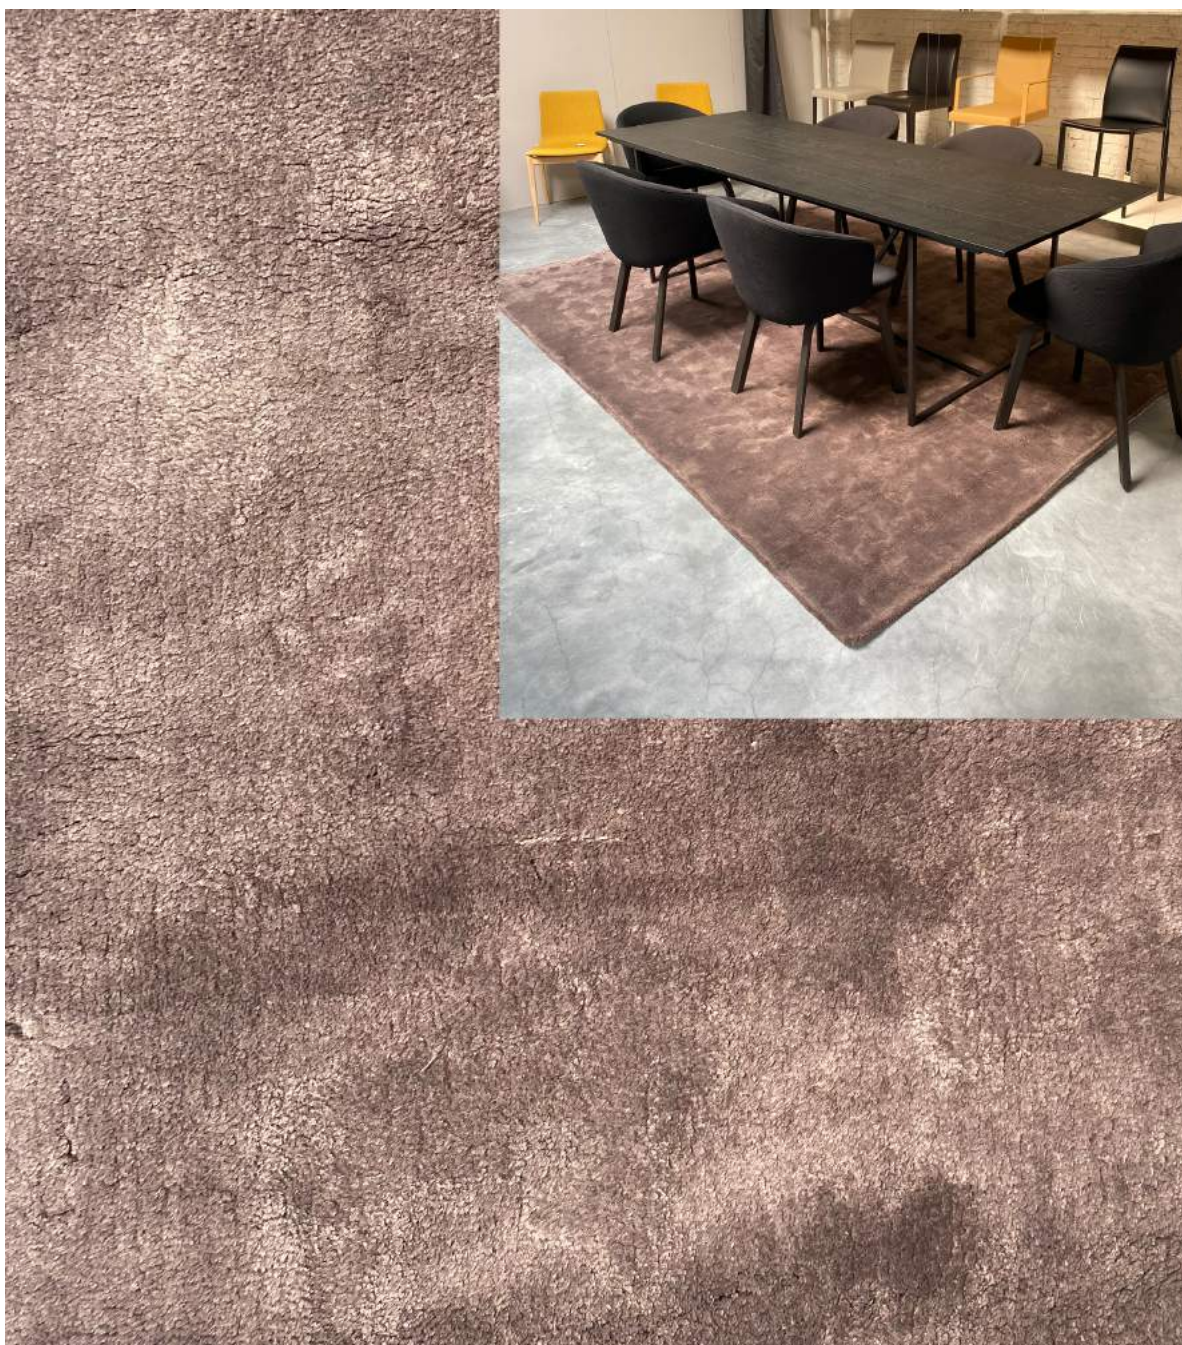

BAMBUSAPIJ tapijt

100 % bamboe, getuft - poolhoogte 12 mm - kleur beige
Afmetingen: L250 x B300 cm

~~€ 4.950,- incl. BTW~~

€ 1.900,- incl. BTW

**te bezichtigen in onze toonzaal te Moorsel