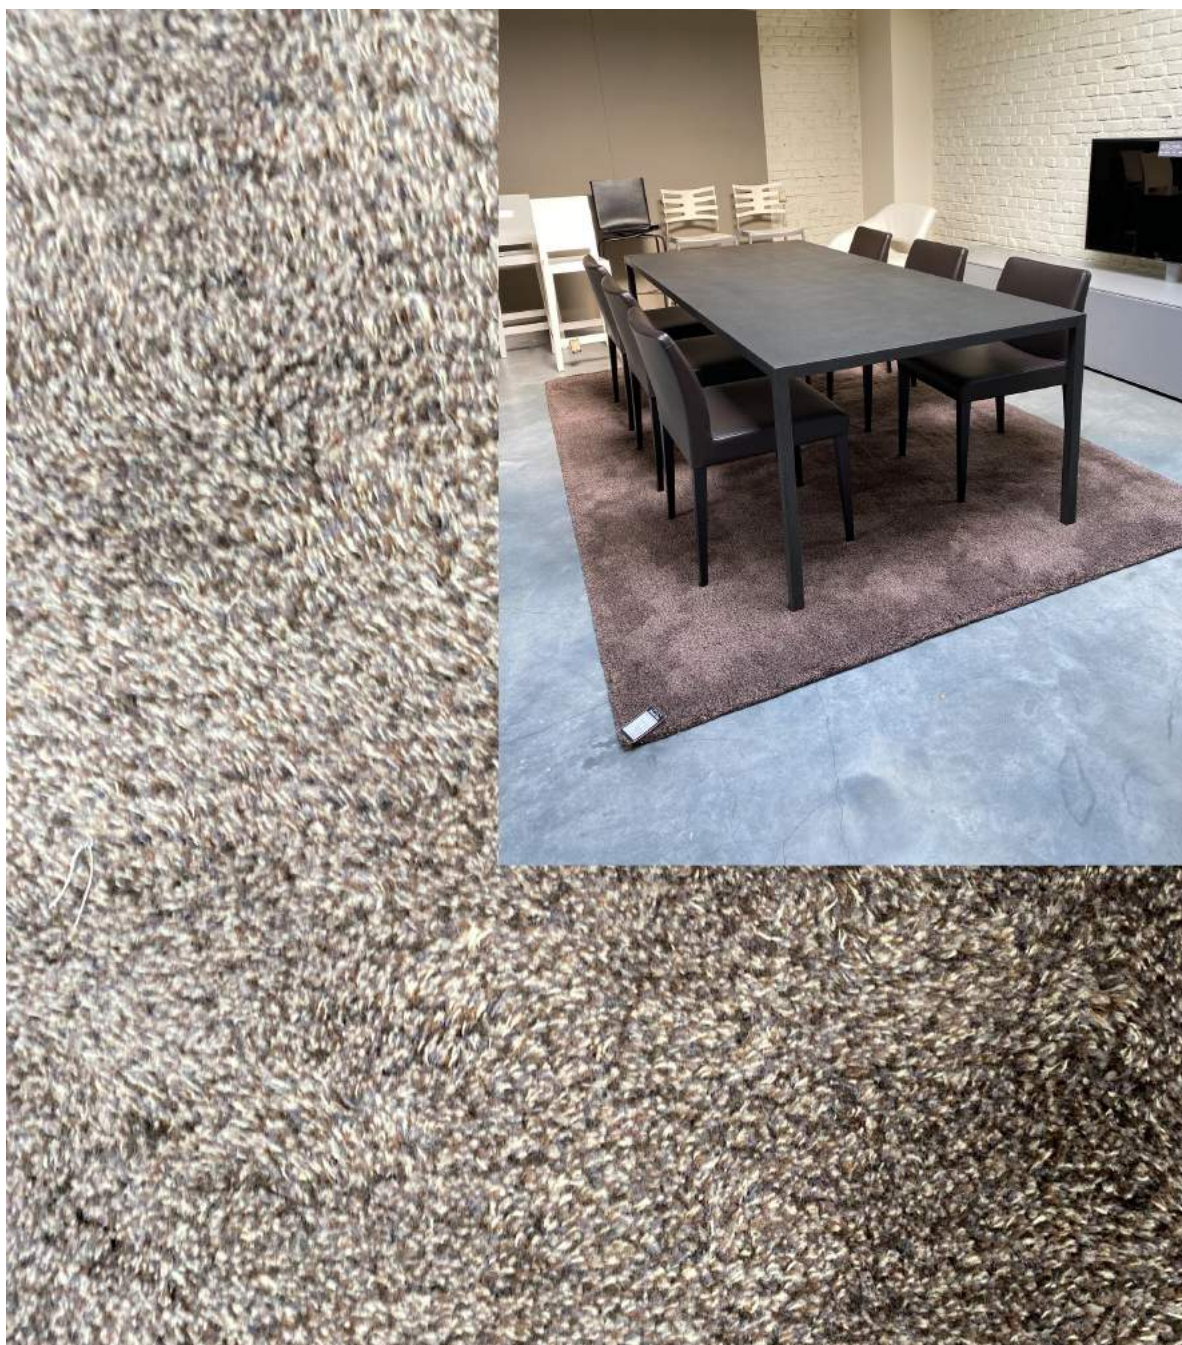

€ 1.900,- incl. BTW

**te bezichtigen in onze toonzaal te Moorsel

GRANO tapijt

getuft, 100 % scheerwol, poolhoogte 17 mm
Afmetingen: L200 x B200 cm

~~€ 2.332,- incl. BTW~~

€ 1.590,- incl. BTW

**te bezichtigen in onze toonzaal te Moorsel