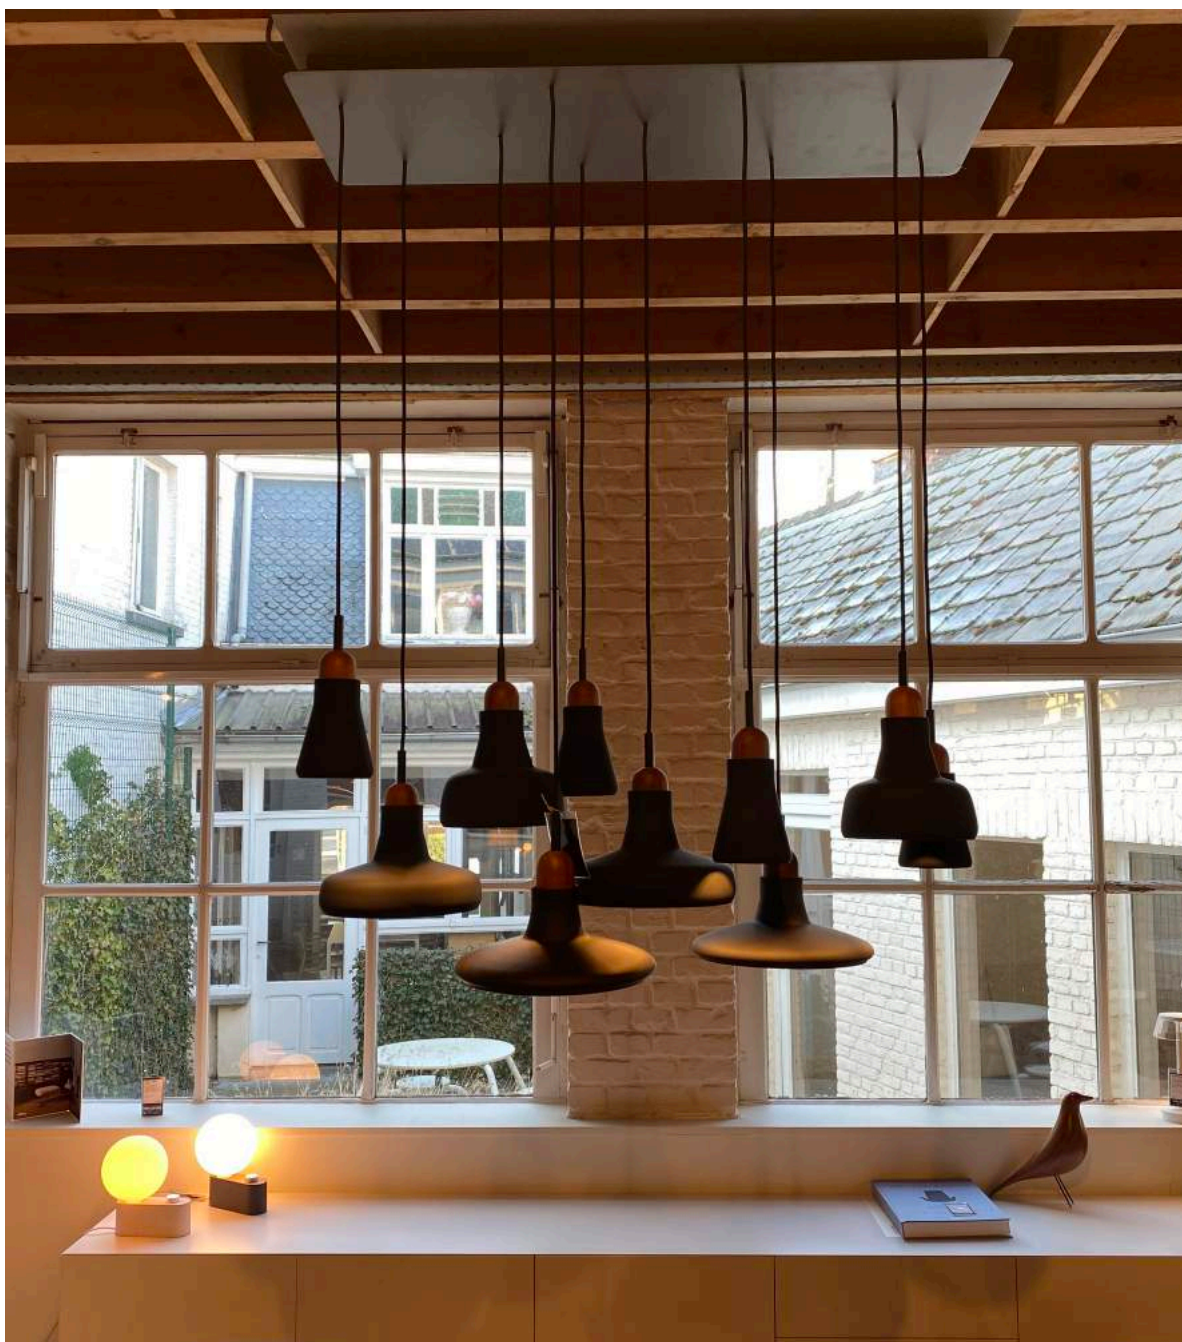

€ 1.555,- incl. BTW

**te bezichtigen in onze toonzaal te Moorsel

MULTI-LITE - set van 2

2x Hanglamp small
Afwerking: brass base frame (ring) + matt zwarte koepel
Diameter: 25,5 cm

~~€ 1.090,- incl. BTW~~

€ 795,- incl. BTW

**te bezichtigen in onze toonzaal te Moorsel

SHADOWS - set van 10

Combinatie van 10 hanglampen
Glass colour (binnenkant): black transparent
Glass surface (buitenkant): acid-etched matt zwart
Body: Amerikaans notelaar
Zwarte kabels
Zwarte rechthoekige canopy