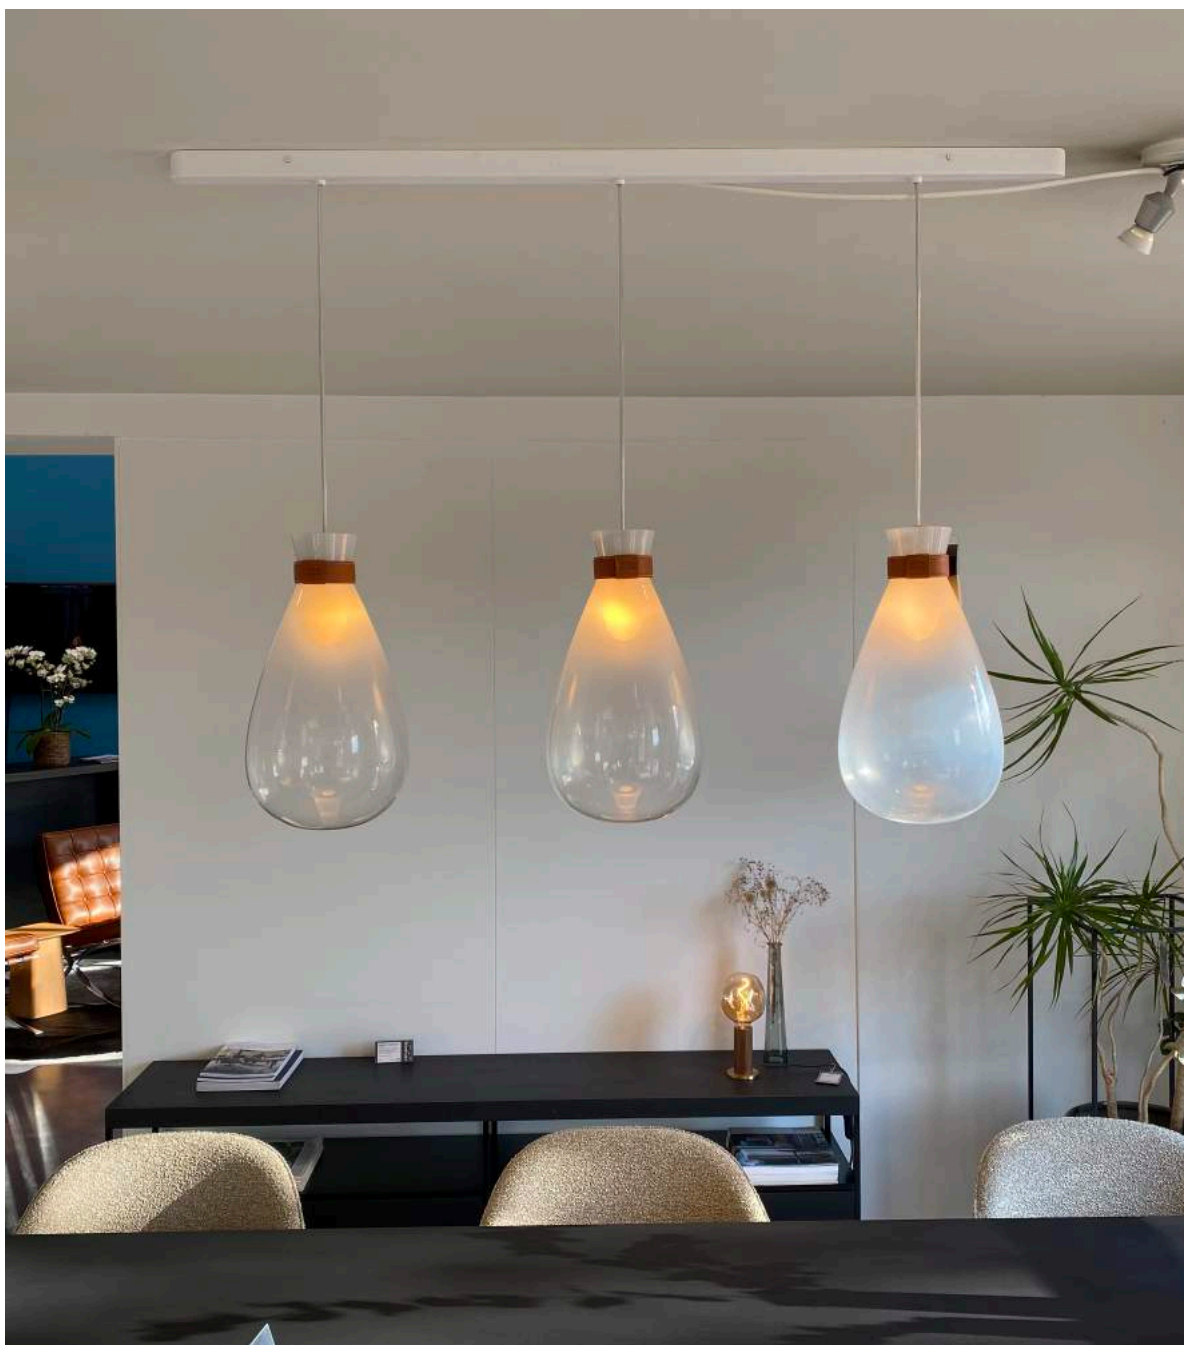

SOFFI hanglamp - set van 3

Combinatie van 3 hanglampen
Lineaire compositie met 3 lampen medium
Mondgeblazen, kleur Bianca
Lederen ring in zadelleder kleur cammello
Witte lineaire rosas/canopy

~~€ 4.477,- incl. BTW~~

€ 3.150,- incl. BTW

**te bezichtigen in onze toonzaal te Moorsel