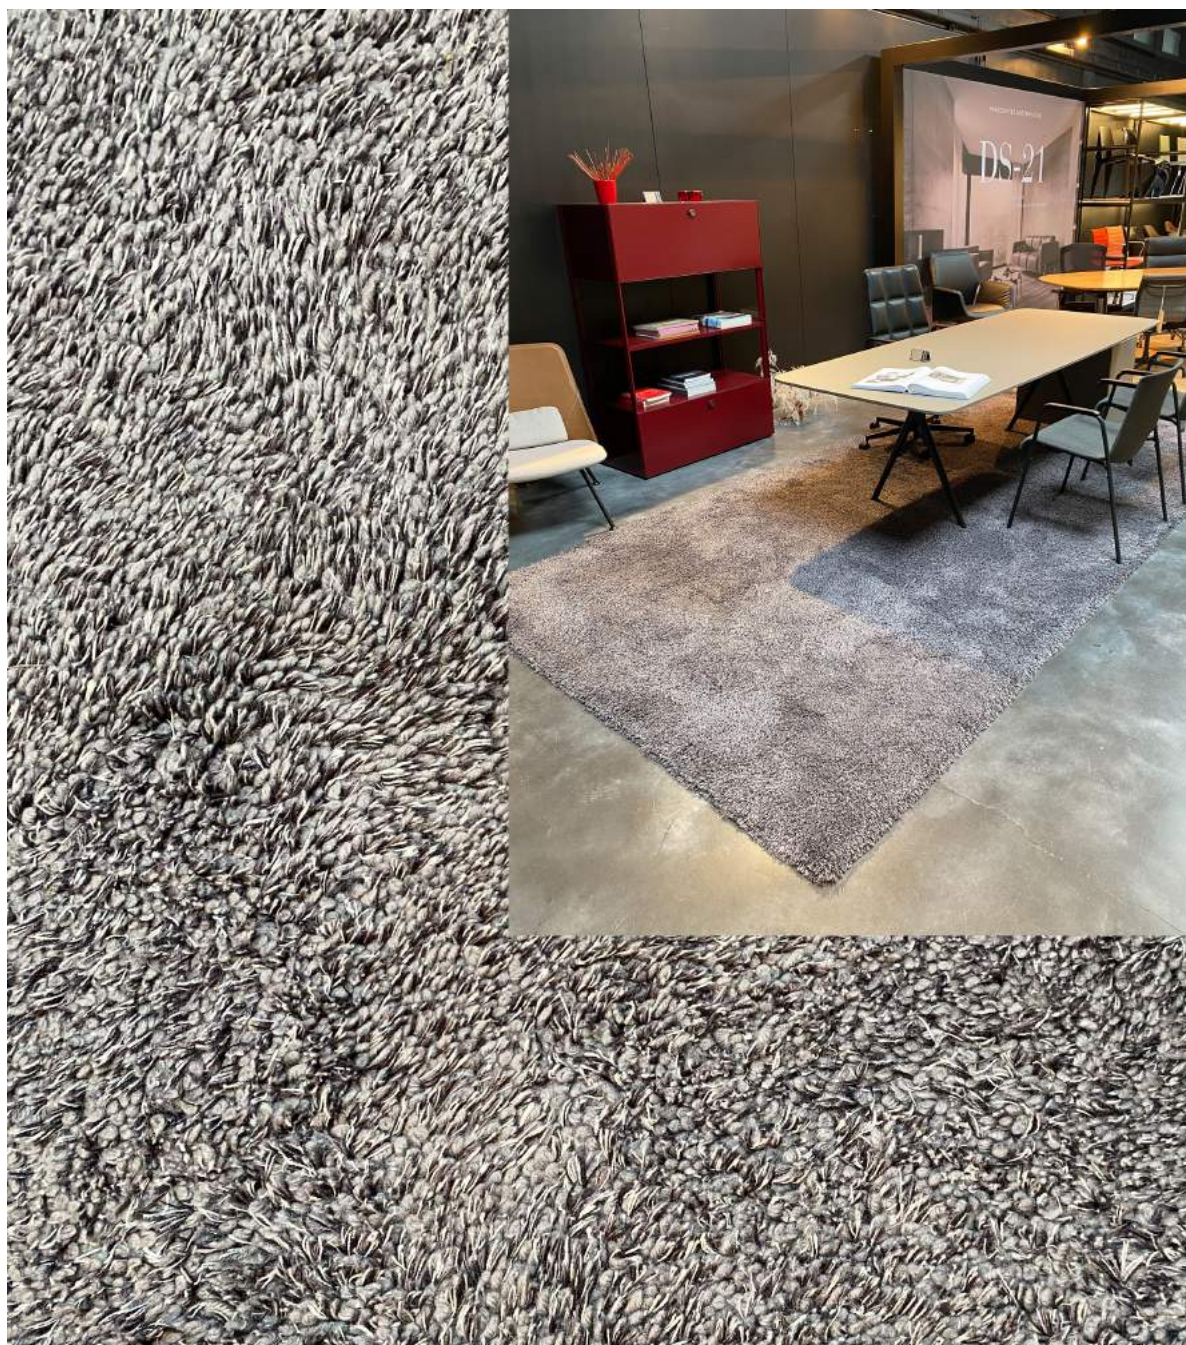

~~€ 2.599,- incl. BTW~~

€ 1.800,- incl. BTW

**te bezichtigen in onze toonzaal te Moorsel

BRVOURE 35

100% zuivere scheerwol, poolhoogte 35 mm, getuft
Afmetingen: L400 x B200 cm

~~€ 5.392,- incl. BTW~~

€ 3.700,- incl. BTW