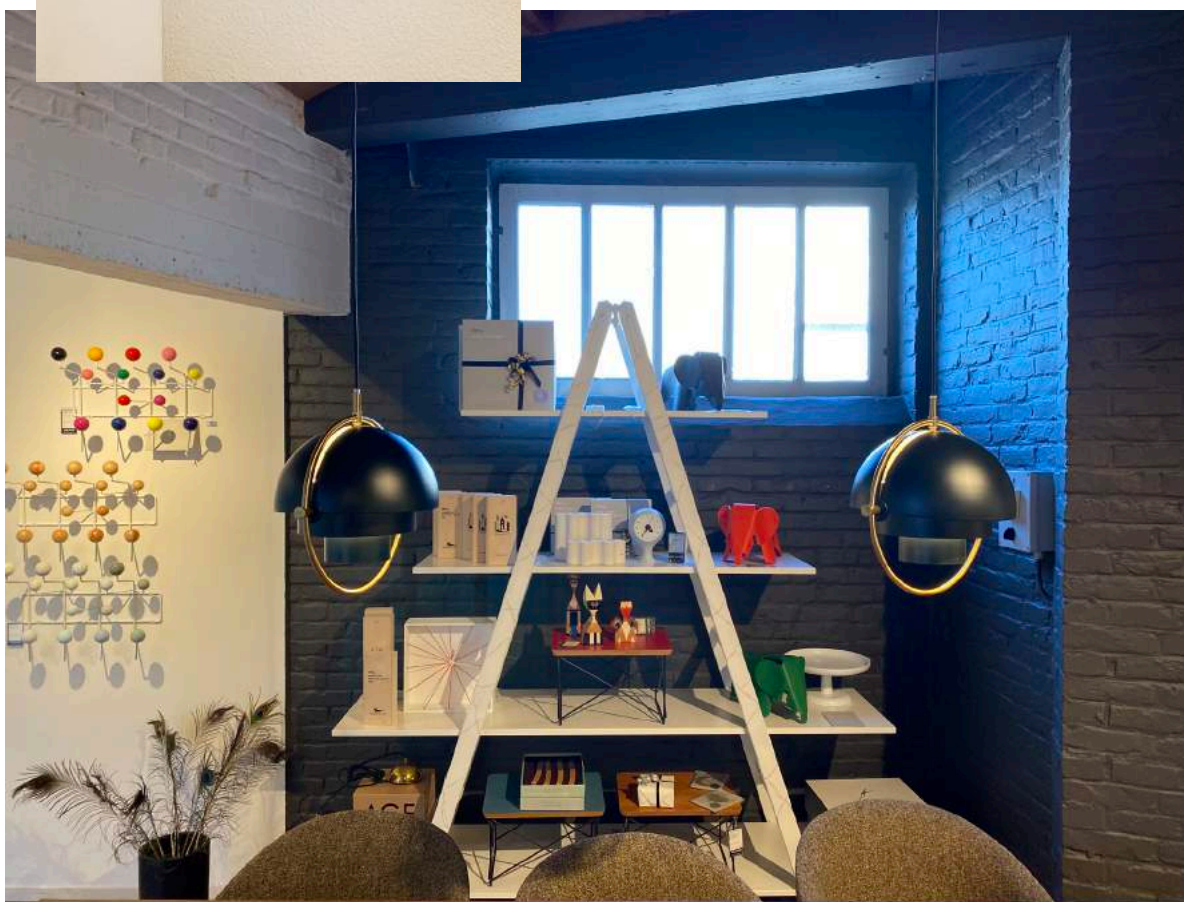

MULTI-LITE - set van 2

2x Hanglamp small
Afwerking: brass base frame (ring) + matt zwarte koepel
Diameter: 25,5 cm

~~€ 1.090,- incl. BTW~~

€ 795,- incl. BTW

**te bezichtigen in onze toonzaal te Moorsel