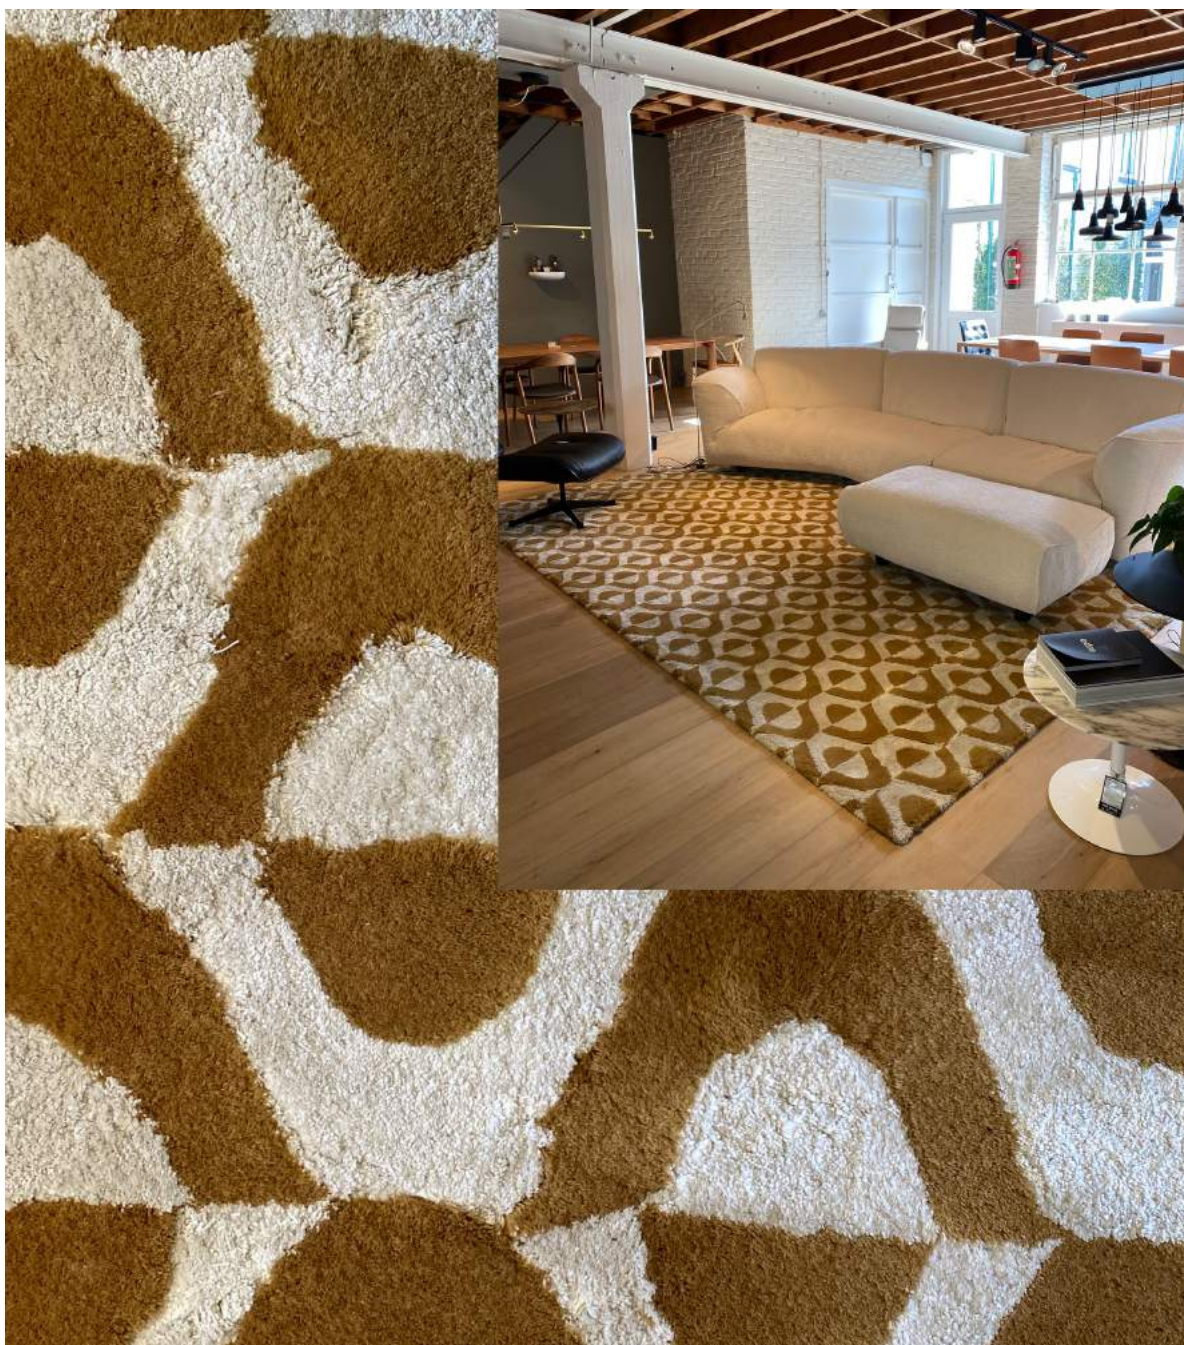

TAPIJT combo SOFT (100% lyocell) en NAYA (100% wol)

Design: Ajaccio

18mm hoogte

Kleur: combinatie mosterd + beige

Afmetingen: 250L x 350Lcm

~~€ 5.495,- incl. BTW~~

€ 3.800,- incl. BTW

**te bezichtigen in onze toonzaal te Moorsel