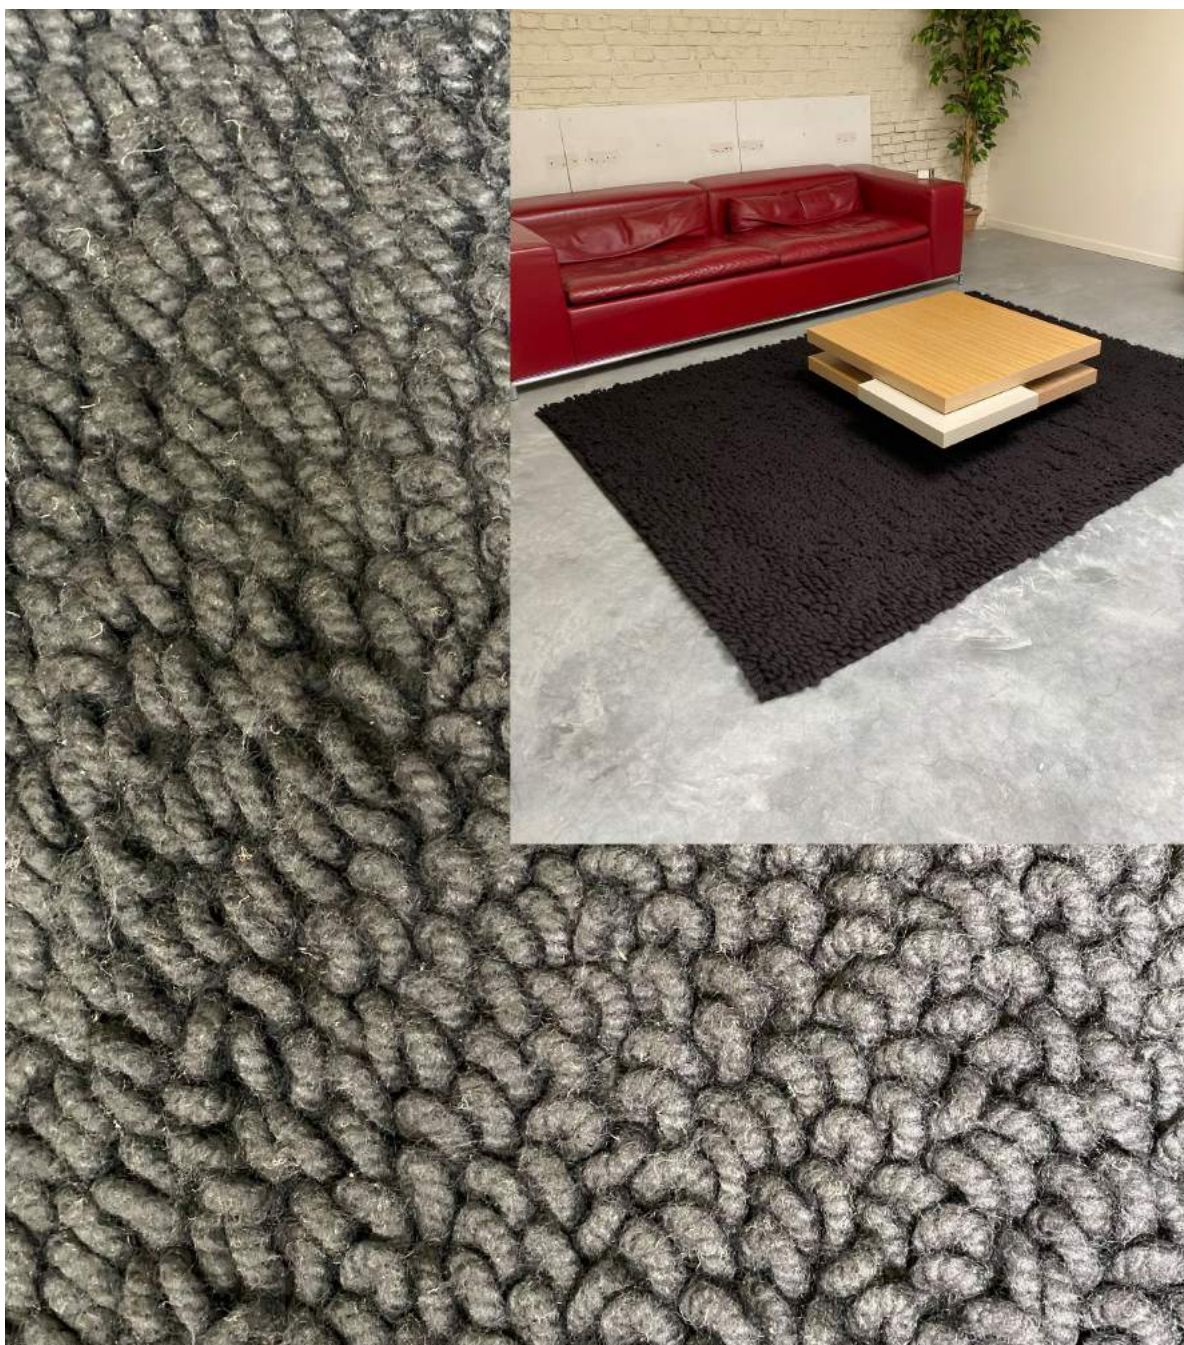

~~€ 2.599,- incl. BTW~~

€ 1.800,- incl. BTW

**te bezichtigen in onze toonzaal te Moorsel

BRVOURE 35

100% zuivere scheerwol, poolhoogte 35 mm, getuft
Afmetingen: L400 x B200 cm

~~€ 5.392,- incl. BTW~~

€ 3.700,- incl. BTW

**te bezichtigen in onze toonzaal te Moorsel

LINA tapijt

Getuft, 80% zuiver linnen, 20% polyamide. Poolhoogte 25mm
Afmetingen: L300 x B250 cm

~~€ 5.805,- incl. BTW~~

€ 2.900,- incl. BTW

**te bezichtigen in onze toonzaal te Moorsel

BRAVOURE 60

100% zuivere scheerwol, getuft. Poolhoogte 60mm
Afmetingen: L400 x B200 cm

~~€ 6.552,- incl. BTW~~

€ 4.500,- incl. BTW

**te bezichtigen in onze toonzaal te Moorsel

SALTO tapijt

100 % scheerwol, handgeweven - poolhoogte 45 mm - kleur 913 zwart
Afmetingen: L240 x B170 cm