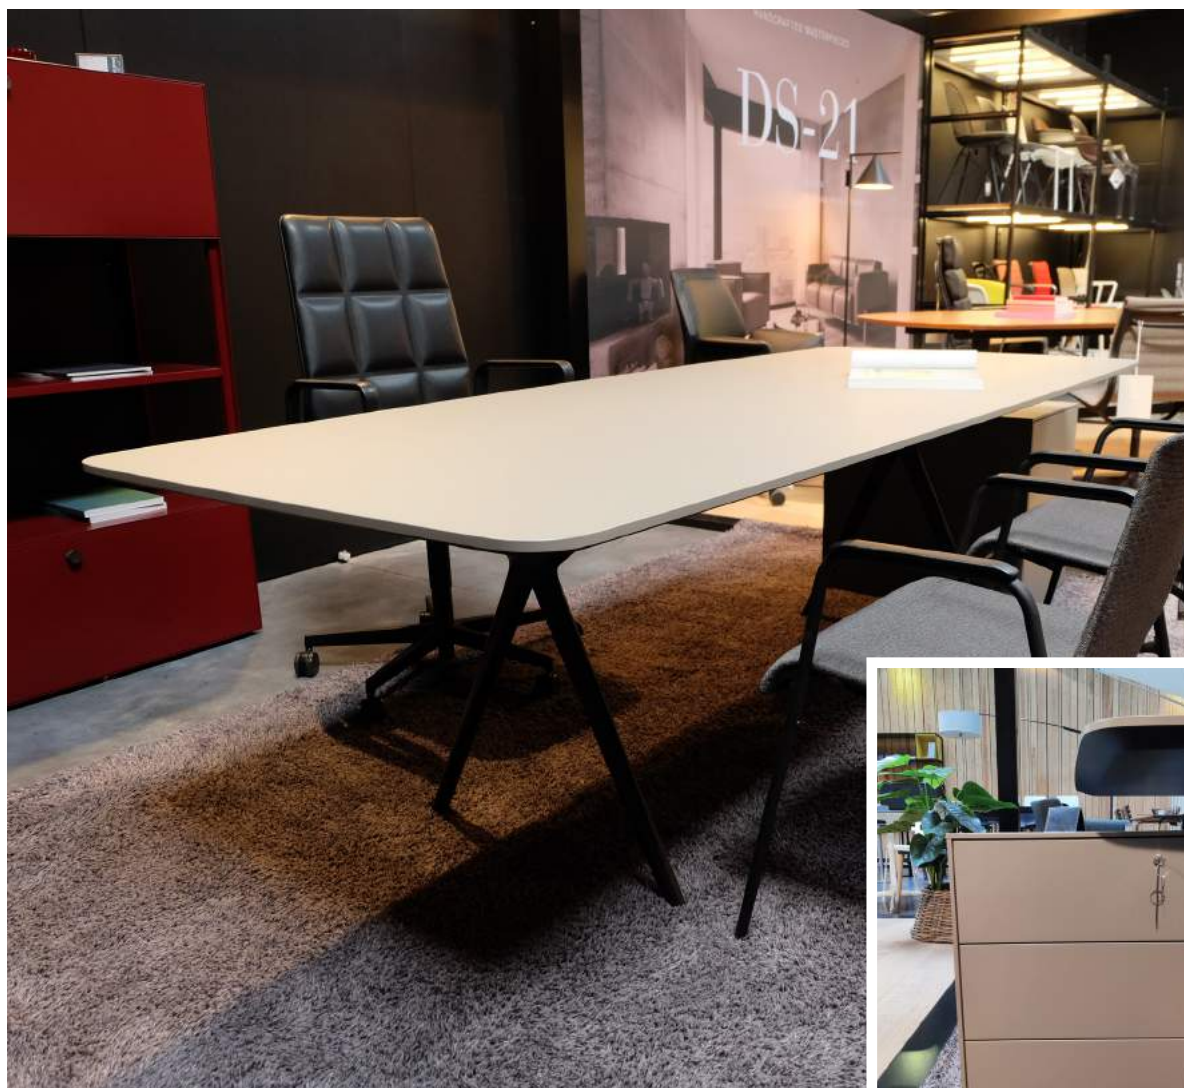

Conference X 4900 bureau + Keypiece ladeblok

Bureau met blad in bootvorm
Bureaublad in grijs fenix materiaal
Onderstel bureau: gepoedercoat zwart aluminium
Grijze ladeblok met 3 laden, 1x slot en 4 wielen

Afmetingen bureau: L240 x B100 x H74 cm
Afmetingen ladeblok: L44 x D62 x H59 cm

~~€ 7.460,- incl. BTW~~

€ 3.990,- incl. BTW

**te bezichtigen in onze toonzaal te Moorsel