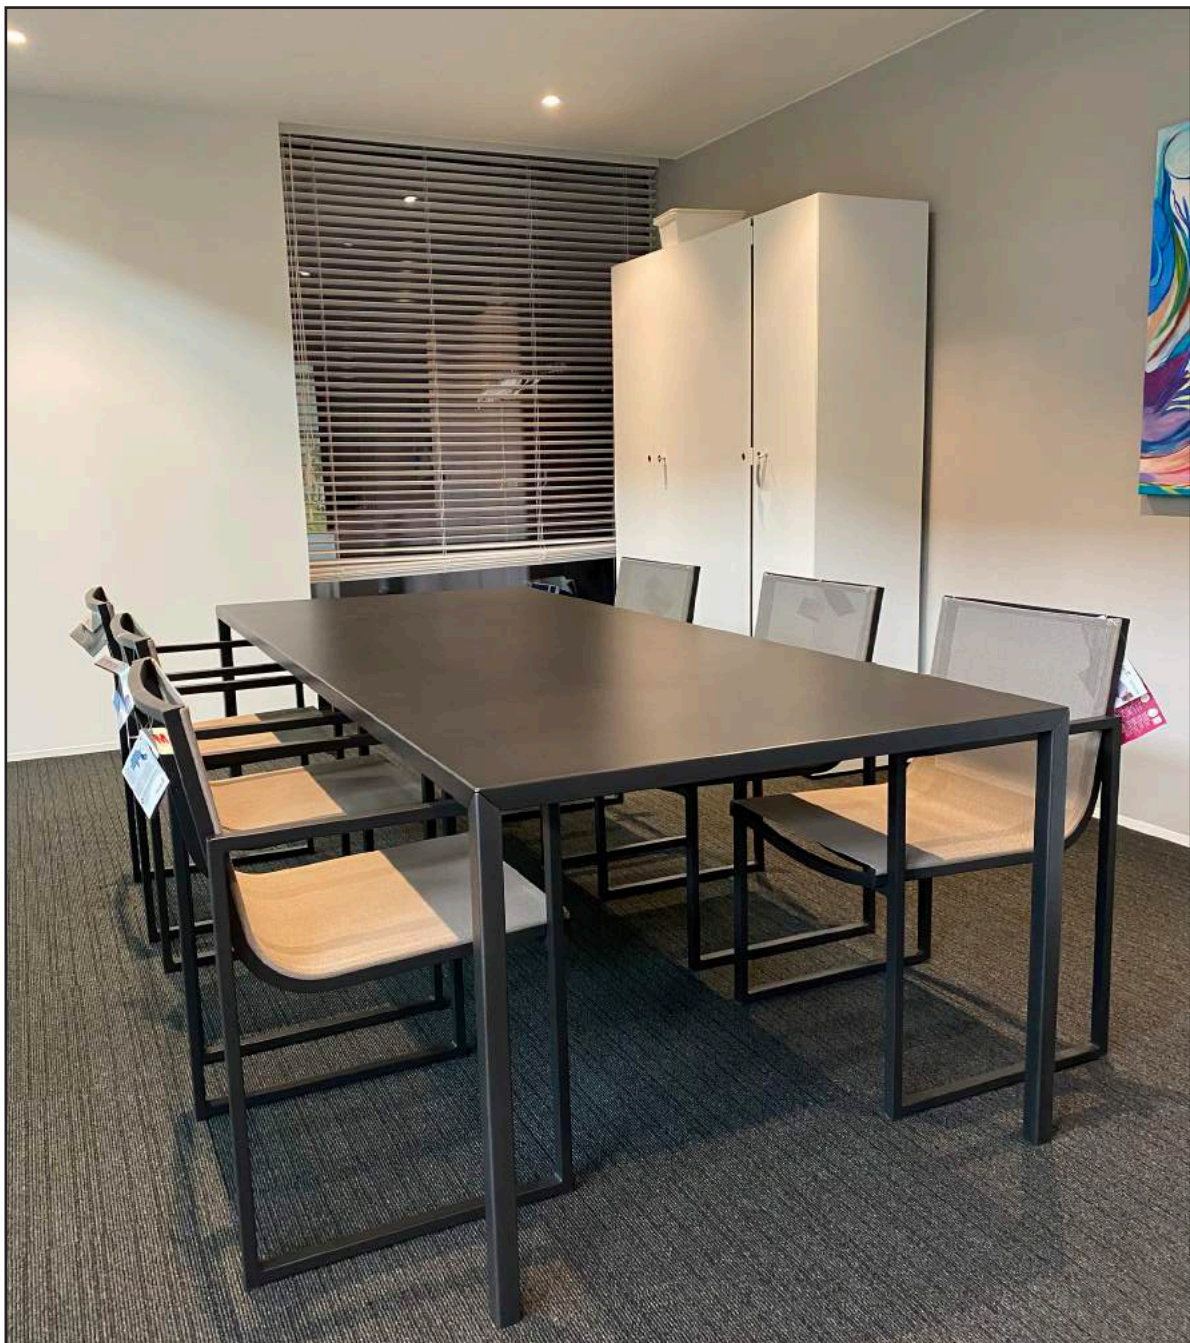

## PANAREA eetstoel (set van 6)

Frame grijs gepoederlakt

~~€ 691,- incl. BTW per stuk~~

€ 480,- incl. BTW per stuk

*\*\*te bezichtigen in onze toonzaal te Moorsel*