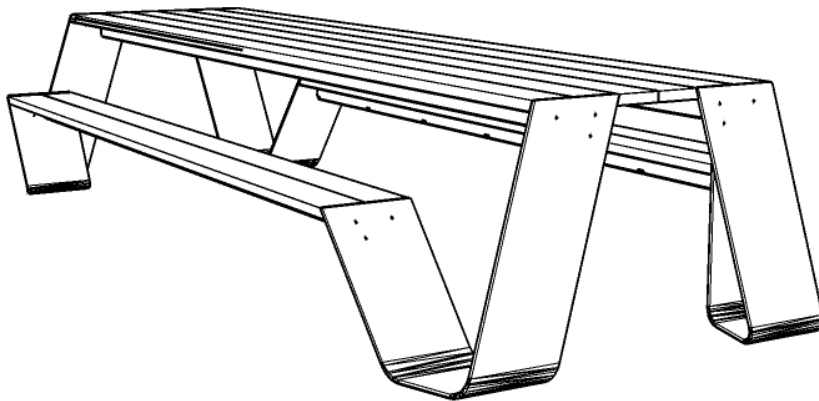

TAFELS en STOELN.